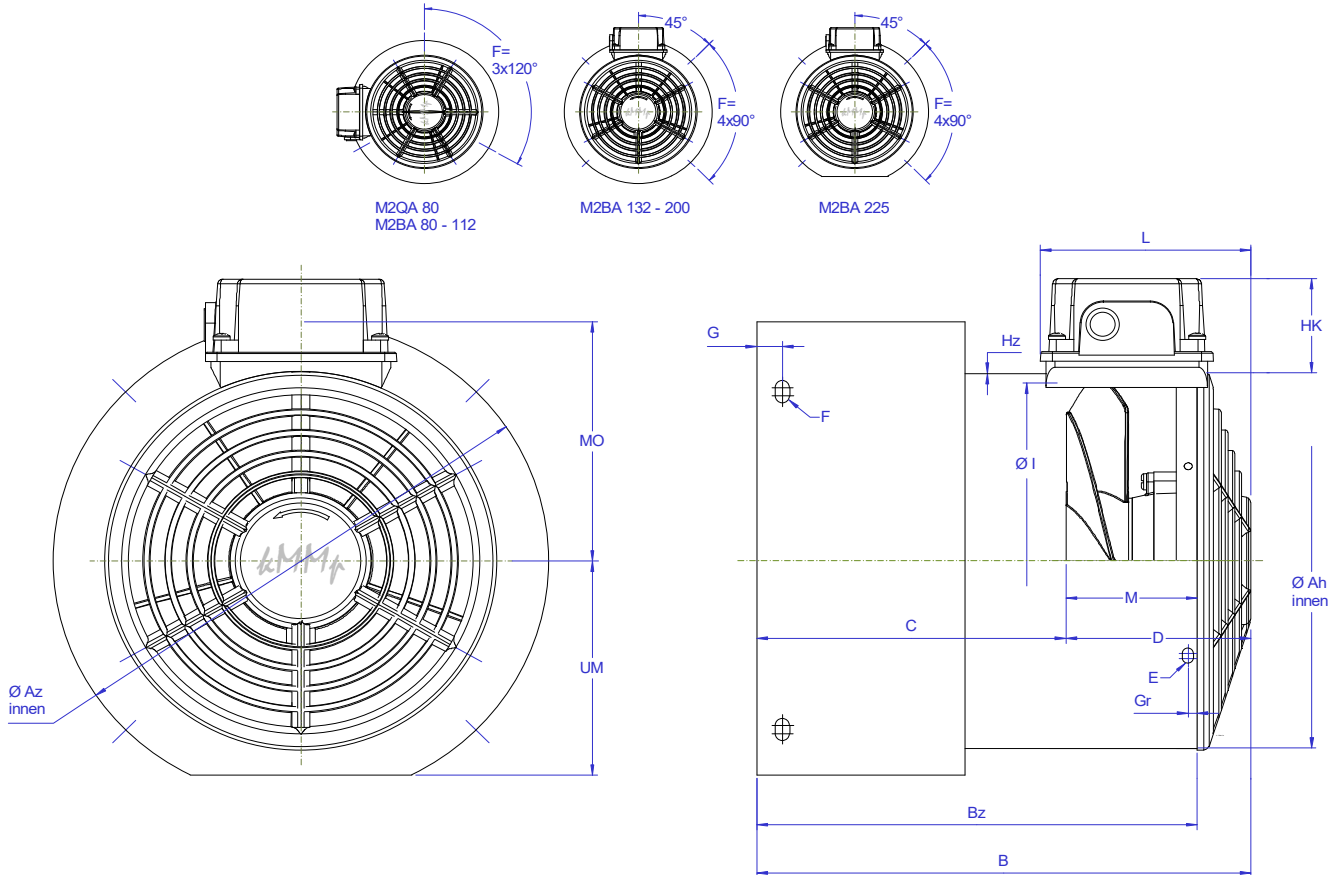

Fremdlüfteraggregat FBI, IP 66, Mb. 0M ABB

Forced Ventilation Unit FBI, IP 66, drw. 0M ABB

Ventilation Forcée FBI, IP 66, dessin 0M ABB

Gruppi per ventilazione assistita FBI, IP 66, disegno 0M ABB

Grupo de ventilación asistida FBI, IP 66, diseno 0M ABB

ABB

M2BA Bg. 80 - 225 MW

Stand: Mai 2020

Abmessungen / Dimensions / Côtes / Dimensioni / Cotas

Baugröße Frame size Hauteur d'axe Grandezza Medelo	FBI Type FBI Type FBI Tipo	Az Ø	Ah Ø	UM	B	Bz	C	D	M	F Ø (LL)	E Ø (LL)	G	Gr	Hz	HK	I Ø	L	Artikel-Nr. Item number Numéro d'article No. Articolo No. Articulo
M2QA 080	80-2 MW	155	154	-	165	145	70	95	75	6x9	M5	11	5	1,5	53	150	107	FV ABB 080 0M 155 165
M2BA 080	80-2 MW	160	154	-	172	152	77	95	75	6x9	M5	8	5	1,5	53	150	107	FV ABB 080 0M 160 172
M2BA 090	90-2 MW	174	174	-	187	157	82	105	75	6x9	M5	14	5	1,5	53	169	107	FV ABB 090 0M 174 187
M2BA 100	100-2 MW	195	192	-	210	180	105	105	75	7	M5	15	5	1,5	53	187	107	FV ABB 100 0M 195 210
M2BA 112	112-2 MW	216	216	-	206	176	101	105	75	6x9	M5	16	5	1,5	53	210	107	FV ABB 112 0M 216 206
M2BA 132 S	132-2 MW	255	255	-	247	207	120	127	87	5,8	M5	40	5	1,5	54	250	107	FV ABB 132 0M 255 247
M2BA 160 L	160-2 MW	330	307	-	295	255	143	152	112	5,8	M5	24	5	1,5	54	300	107	FV ABB 160 0M 330 295
M2BA 180	160-2 MW		307	-	152	112		152	112		M5		5	1,5	54	300	107	
M2BA 200	160-2 MW	395	307	-	342	302	190	152	112	8	M5	32	5	1,5	54	300	107	FV ABB 200 0M 395 342
M2BA 225	160-2 MW	458	307	215	307	267	155	152	112	7	M5	30	5	1,5	54	300	107	FV ABB 225 0M 458 307