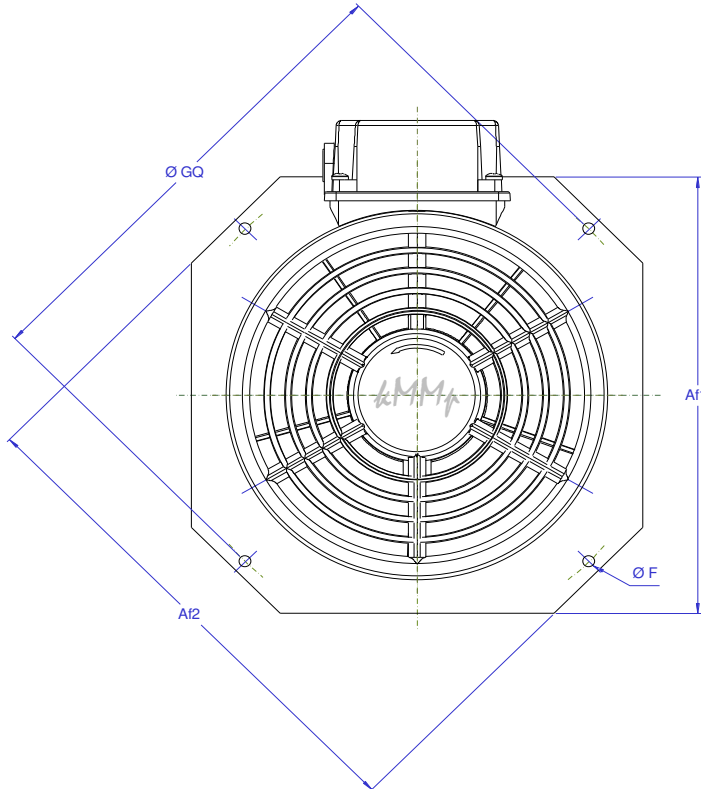

Fremdlüfteraggregat FBI, IP 66, Mb. 0M ABB

Forced Ventilation Unit FBI, IP 66, drw. 0M ABB

Ventilation Forcée FBI, IP 66, dessin 0M ABB

Gruppi per ventilazione assistita FBI, IP 66, disegno 0M ABB

Grupo de ventilación asistida FBI, IP 66, diseno 0M ABB

ABB

M2AA Bg. 63 - 132 MW

Stand: Sep. 2021

Abmessungen / Dimensions / Côtes / Dimensioni / Cotas

Baugröße Frame size Hauteur d'axe Grandezza Medelo	FBI Type FBI Type FBI Tipo	Af1	Af2	Az Ø Ah	B	Bz	C	D	M	E Ø (LL)	F Ø (LL)	G GQ Ø	Gr	H _z	HK	I Ø	L	Artikel-Nr. Item number Numéro d'article No. Articolo No. Artricula
M2AA 063	63-2 MW	-	-	121	130	110	35	95	75	M5	4,8	6	5	1,5	53	118	107	FV ABB 063 0M 121 130
M2AA 071	63-2 MW	136	-	121	115	95	20	95	75	M5	4,8	130	5	1,5	53	118	107	FV ABB 071 0M 136 115
M2AA 080	71-2 MW	155	-	136	125	105	30	95	75	M5	5,8	146	5	1,5	53	132	107	FV ABB 080 0M 155 125
M2AA 090	80-2 MW	174	-	154	125	105	30	95	75	M5	5,8	167	5	1,5	53	150	107	FV ABB 090 0M 174 125
M2AA 100	90-2 MW	194	-	174	135	105	30	105	75	M5	5,8	187	5	1,5	53	169	107	FV ABB 100 0M 194 135
M2AA 112	100-2 MW	217	248	192	150	120	45	105	75	M5	5,8	233	5	1,5	53	187	107	FV ABB 112 0M 217 150
M2AA 132	112-2 MW	258	293	216	150	120	45	105	75	M5	5,8	278	5	1,5	53	210	107	FV ABB 132 0M 258 150
M2AA 112 Br	100-2 MW	217	248	192	200	170	95	105	75	M5	5,8	233	5	1,5	53	187	107	FV ABB 112 0M 217 200
M2AA 132 Br	112-2 MW	258	293	216	200	170	95	105	75	M5	5,8	278	5	1,5	53	210	107	FV ABB 132 0M 258 200