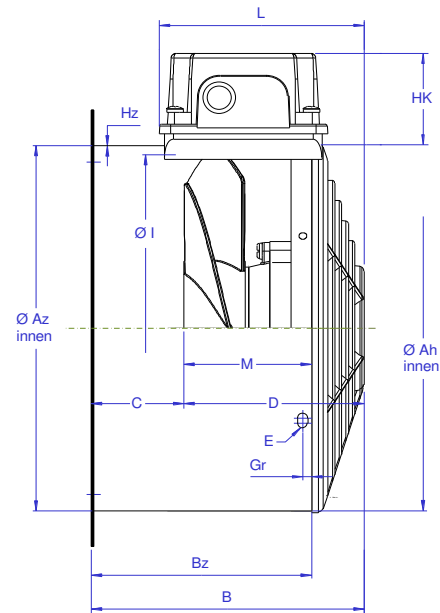

Fremdlüfteraggregat FBI, IP 66, Mb. 0M ABB

Forced Ventilation Unit FBI, IP 66, drw. 0M ABB

Ventilation Forcée FBI, IP 66, dessin 0M ABB

Gruppi per ventilazione assistita FBI, IP 66, disegno 0M ABB

Grupo de ventilación asistida FBI, IP 66, diseno 0M ABB

ABB

M2AA Bg. 63 - 132 MW

Stand: Sep. 2021

Abmessungen / Dimensions / Côtes / Dimensioni / Cotas

Baugröße Frame size Hauteur d'axe Grandezza Medelo	FBI Type FBI Type FBI Tipo	Af1	Af2	Az Ø Ah	B	Bz	C	D	M	E Ø (LL)	F Ø (LL)	G GQ Ø	Gr	H _z	HK	I Ø	L	Artikel-Nr. Item number Numéro d'article No. Articolo No. Artricula
M2AA 063	63-2 MW	-	-	121	130	110	35	95	75	M5	4,8	6	5	1,5	53	118	107	FV ABB 063 0M 121 130
M2AA 071	63-2 MW	136	-	121	115	95	20	95	75	M5	4,8	130	5	1,5	53	118	107	FV ABB 071 0M 136 115
M2AA 080	71-2 MW	155	-	136	125	105	30	95	75	M5	5,8	146	5	1,5	53	132	107	FV ABB 080 0M 155 125
M2AA 090	80-2 MW	174	-	154	125	105	30	95	75	M5	5,8	167	5	1,5	53	150	107	FV ABB 090 0M 174 125
M2AA 100	90-2 MW	194	-	174	135	105	30	105	75	M5	5,8	187	5	1,5	53	169	107	FV ABB 100 0M 194 135
M2AA 112	100-2 MW	217	248	192	150	120	45	105	75	M5	5,8	233	5	1,5	53	187	107	FV ABB 112 0M 217 150
M2AA 132	112-2 MW	258	293	216	150	120	45	105	75	M5	5,8	278	5	1,5	53	210	107	FV ABB 132 0M 258 150
M2AA 112 Br	100-2 MW	217	248	192	200	170	95	105	75	M5	5,8	233	5	1,5	53	187	107	FV ABB 112 0M 217 200
M2AA 132 Br	112-2 MW	258	293	216	200	170	95	105	75	M5	5,8	278	5	1,5	53	210	107	FV ABB 132 0M 258 200

Abweichende Abmessungen (A,B,G) sowie Sonderausführungen lieferbar !
Different dimensions (A,B,G) and special versions available !
Devia zione di misure (A,B,G) sono disponibili !

Possibilité de livrer differents longueurs (A,B,G) modèles hors série !
Diferencias de cotas (A,B,G) pueden ser entregadas !