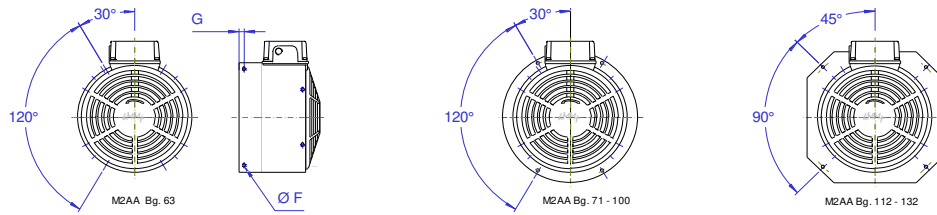

Fremdlüfteraggregat FBI, IP 66, Mb. 0M ABB

Forced Ventilation Unit FBI, IP 66, drw. 0M ABB

Ventilation Forcée FBI, IP 66, dessin 0M ABB

Gruppi per ventilazione assistita FBI, IP 66, disegno 0M ABB

Grupo de ventilación asistida FBI, IP 66, diseno 0M ABB

ABB

M2AA Bg. 63 - 132 MW

Stand: Sep. 2021

Abmessungen / Dimensions / Côtes / Dimensioni / Cotas

Baugröße Frame size Hauteur d'axe Grandezza Medelo	FBI Type FBI Type FBI Tipo	Af1	Af2	Az Ø Ah	B	Bz	C	D	M	E Ø (LL)	F Ø (LL)	G GQ Ø	Gr	H _z	HK	I Ø	L	Artikel-Nr. Item number Numéro d'article No. Articolo No. Artricula
M2AA 063	63-2 MW	-	-	121	130	110	35	95	75	M5	4,8	6	5	1,5	53	118	107	FV ABB 063 0M 121 130
M2AA 071	63-2 MW	136	-	121	115	95	20	95	75	M5	4,8	130	5	1,5	53	118	107	FV ABB 071 0M 136 115
M2AA 080	71-2 MW	155	-	136	125	105	30	95	75	M5	5,8	146	5	1,5	53	132	107	FV ABB 080 0M 155 125
M2AA 090	80-2 MW	174	-	154	125	105	30	95	75	M5	5,8	167	5	1,5	53	150	107	FV ABB 090 0M 174 125
M2AA 100	90-2 MW	194	-	174	135	105	30	105	75	M5	5,8	187	5	1,5	53	169	107	FV ABB 100 0M 194 135
M2AA 112	100-2 MW	217	248	192	150	120	45	105	75	M5	5,8	233	5	1,5	53	187	107	FV ABB 112 0M 217 150
M2AA 132	112-2 MW	258	293	216	150	120	45	105	75	M5	5,8	278	5	1,5	53	210	107	FV ABB 132 0M 258 150
M2AA 112 Br	100-2 MW	217	248	192	200	170	95	105	75	M5	5,8	233	5	1,5	53	187	107	FV ABB 112 0M 217 200
M2AA 132 Br	112-2 MW	258	293	216	200	170	95	105	75	M5	5,8	278	5	1,5	53	210	107	FV ABB 132 0M 258 200