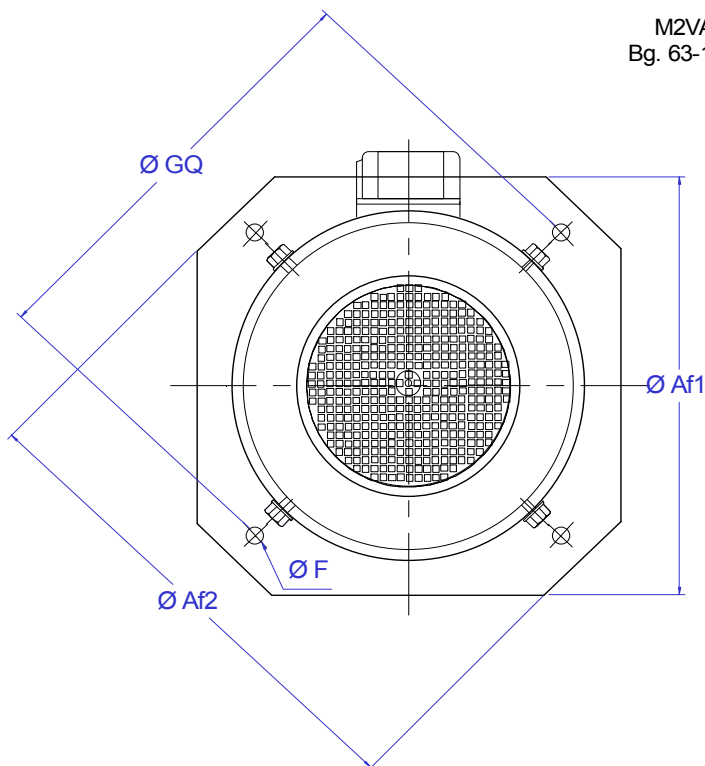

Fremdlüfteraggregat FBI, IP 66, Mb.0K ABB

Forced Ventilation Unit FBI, IP 66, drw. 0K ABB

Ventilation Forcée FBI, IP 66, dessin 0K ABB

Gruppi per ventilazione assistita FBI, IP 66, disegno 0K ABB

Grupo de ventilación asistida FBI, IP 66, diseño 0K ABB

ABB

M2VA 71 - 132 RBK

Stand: Apr. 2018

M2VA
Bg. 63-132

Abmessungen / Dimensions / Côtes / Dimensioni / Cotas

Baugröße Frame size Hauteur d'axe Grandezza Medelo	FBI Type FBI Type FBI Tipo	Af1 Ø	Af2 Ø	Az Ø	B	Bz	C	D	M	E Ø (LL)	F Ø (LL)	GQ Ø	Gr	H z	I Ø	K	X	Artikel-Nr. Item number Numéro d'article No. Articolo No. Artícula
M2VA 063	3656ER 230V only /IP 54	116	136	108	100	-	45	55	-	4,8x6	3,8	128	-	1,0	86	59	63	FV ABB 063 03 116 100
M2VA 071	63-2 RBK	124	143	121	151	31	35	116	-4	4,8x6	4,8	138	5	1,0	115	57	83	FV ABB 071 0K 124 151
M2VA 080	71-2 RBK	141	163	136	150	58	35	115	23	6x9	4,8	158	5	1,0	130	61	74	FV ABB 080 0K 141 150
M2VA 090	80-2 RBK	172	202	154	153	63	40	113	23	6x9	5,8	190	5	1,0	146	61	74	FV ABB 090 0K 172 153
M2VA 100	90-2 RBK	192	222	174	158	58	40	118	18	6x9	5,8	210	5	1,0	167	70	85	FV ABB 100 0K 192 158
M2VA 112	100-2 RBK	217	248	192	168	58	45	123	13	6x9	5,8	233	5	1,0	185	77	94	FV ABB 112 0K 217 168
M2VA 132	112-2 RBK	258	292	216	174	60	45	129	15	6x9	5,8	278	5	1,0	209	83	98	FV ABB 132 0K 258 174