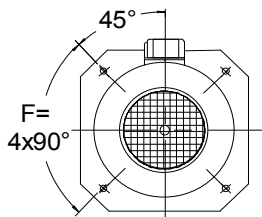

ABB

M2VA 71 - 132 RBK

Stand: Apr. 2018

M2VA
Bg. 63-132

Abmessungen / Dimensions / Côtes / Dimensioni / Cotas

Baugröße Frame size Hauteur d'axe Grandezza Medelo	FBI Type FBI Type FBI Tipo	Af1 Ø	Af2 Ø	Az Ø	B	Bz	C	D	M	E Ø (LL)	F Ø (LL)	GQ Ø	Gr	H z	I Ø	K	X	Artikel-Nr. Item number Numéro d'article No. Articolo No. Artícula
M2VA 063	3656ER 230V only /IP 54	116	136	108	100	-	45	55	-	4,8x6	3,8	128	-	1,0	86	59	63	FV ABB 063 03 116 100
M2VA 071	63-2 RBK	124	143	121	151	31	35	116	-4	4,8x6	4,8	138	5	1,0	115	57	83	FV ABB 071 0K 124 151
M2VA 080	71-2 RBK	141	163	136	150	58	35	115	23	6x9	4,8	158	5	1,0	130	61	74	FV ABB 080 0K 141 150
M2VA 090	80-2 RBK	172	202	154	153	63	40	113	23	6x9	5,8	190	5	1,0	146	61	74	FV ABB 090 0K 172 153
M2VA 100	90-2 RBK	192	222	174	158	58	40	118	18	6x9	5,8	210	5	1,0	167	70	85	FV ABB 100 0K 192 158
M2VA 112	100-2 RBK	217	248	192	168	58	45	123	13	6x9	5,8	233	5	1,0	185	77	94	FV ABB 112 0K 217 168
M2VA 132	112-2 RBK	258	292	216	174	60	45	129	15	6x9	5,8	278	5	1,0	209	83	98	FV ABB 132 0K 258 174