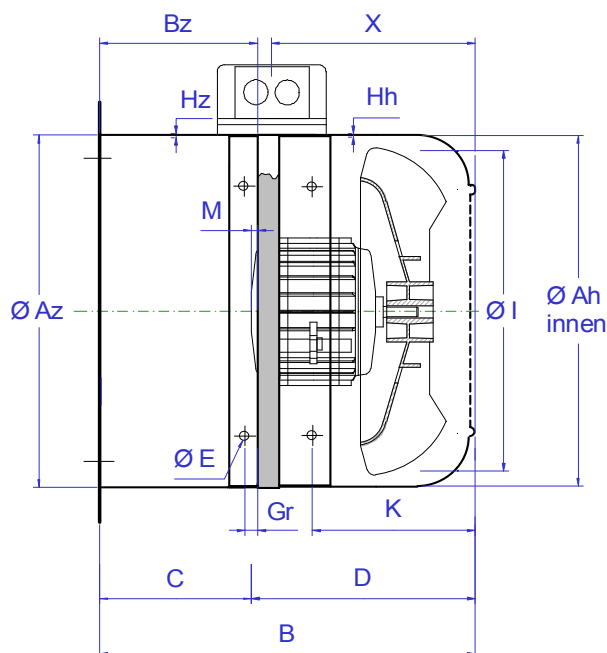

Fremdlüfteraggregat FBI, IP 66, Mb.0K ABB

Forced Ventilation Unit FBI, IP 66, drw. 0K ABB

Ventilation Forcée FBI, IP 66, dessin 0K ABB

Gruppi per ventilazione assistita FBI, IP 66, disegno 0K ABB

Grupo de ventilación asistida FBI, IP 66, diseño 0K ABB

ABB

M2VA 71 - 132 RBK

Stand: Apr. 2018

M2VA
Bg. 63-132

Abmessungen / Dimensions / Côtes / Dimensioni / Cotas

Baugröße Frame size Hauteur d'axe Grandezza Medelo	FBI Type FBI Type FBI Tipo	Af1 Ø	Af2 Ø	Az Ø	B	Bz	C	D	M	E Ø (LL)	F Ø (LL)	GQ Ø	Gr	H z	I Ø	K	X	Artikel-Nr. Item number Numéro d'article No. Articolo No. Artícula
M2VA 063	3656ER 230V only /IP 54	116	136	108	100	-	45	55	-	4,8x6	3,8	128	-	1,0	86	59	63	FV ABB 063 03 116 100
M2VA 071	63-2 RBK	124	143	121	151	31	35	116	-4	4,8x6	4,8	138	5	1,0	115	57	83	FV ABB 071 0K 124 151
M2VA 080	71-2 RBK	141	163	136	150	58	35	115	23	6x9	4,8	158	5	1,0	130	61	74	FV ABB 080 0K 141 150
M2VA 090	80-2 RBK	172	202	154	153	63	40	113	23	6x9	5,8	190	5	1,0	146	61	74	FV ABB 090 0K 172 153
M2VA 100	90-2 RBK	192	222	174	158	58	40	118	18	6x9	5,8	210	5	1,0	167	70	85	FV ABB 100 0K 192 158
M2VA 112	100-2 RBK	217	248	192	168	58	45	123	13	6x9	5,8	233	5	1,0	185	77	94	FV ABB 112 0K 217 168
M2VA 132	112-2 RBK	258	292	216	174	60	45	129	15	6x9	5,8	278	5	1,0	209	83	98	FV ABB 132 0K 258 174