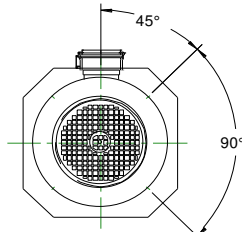

ABB

M2AA / M3AAP Bg. 112 - 250 RBK

Stand: Nov. 2020

M2AA 160 / 180
M3BP 160 / 180

M2AA 160L-180L
M2AA 200 - 250

M3AA 112 - 160

Abmessungen / Dimensions / Côtes / Dimensioni / Cotas

Baugröße Frame size Hauteur d'axe Grandezza Medelo	FBI Type FBI Type FBI Tipo	Af1 Ø	Af2 Ø	Ah	B	Bz	C	D	M	F Ø (LL)	G Ø (LL)	E	Gr	H	So Ø	Sr	Fa	Sb	St	X	Artikel-Nr. Item number Numéro d'article No. Articolo No. Articulo
M2AA 160 M4	160 S-RBK	310	334	307	262	126	109	153	17	6x9	13	7x14	25	40	-	-	12	-	-	75	FV ABB 160 0K 334 262
M2AA 160 L	160 S-RBK	310	334	307	303	167	150	153	17	7x14	27	7x14	25	40	-	-	-	-	-	75	FV ABB 160 0K 334 303
M2AA 180	180 S-RBK	346	358	345	307	152	160	147	-8	9	12	7x14	25	40	-	-	-	-	85	FV ABB 180 0K 358 307	
M2AA 160	160 S-RBK	308	328	307	267	131	114	153	17	9	10	7x14	25	40	-	-	17,5	-	-	75	FV ABB 160 0K 328 267
M2AA 160	160 S-RBK	308	328	307	308	172	155	153	17	9	10	7x14	25	40	-	-	17,5	-	-	75	FV ABB 160 0K 328 308
M2AA 180	180 S-RBK	352	359	345	307	152	160	147	-8	9	12	7x14	25	40	-	-	17,5	-	-	85	FV ABB 180 0K 359 307
M2AA 180	180 S-RBK	352	359	345	327	172	180	147	-8	9	12	7x14	25	40	-	-	17,5	-	-	85	FV ABB 180 0K 359 327
M3BP 180	180 S-RBK	354	360	345	307	152	160	147	-8	7x14	12	7x14	25	40	24	55	18	-	-	85	FV ABB 180 0K 360 307
M2AA 200	200 S-RBK	384	409	382	317	139	170	147	-31	7x14	30	7x14	25	45	-	-	-	-	-	105	FV ABB 200 0K 409 317
M2AA/M3AA/M3BP 225	200 S-RBK	422	459	382	337	159	190	147	-31	7x14	30	7x14	25	45	-	-	-	-	-	105	FV ABB 225 0K 459 337
M2AA/M3AA/M3BP 250	225 S-RBK	471	506	430	341	149	190	151	-41	7x14	30	7x14	25	45	-	-	-	-	-	115	FV ABB 250 0K 506 341
M3AA 112	100 RBK	221	242	192	233	123	110	123	13	10	18	6x9	5	45	-	-	15	12	12	92,5	FV ABB 112 0K 242 233
M3AA 132	112 RBK	256	289	216	269	155	140	129	15	10	18	6x9	5	45	-	-	15	12	12	96,5	FV ABB 132 0K 289 269
M3AA 160	132 RBK			255				129	-3			9x9	5							115	