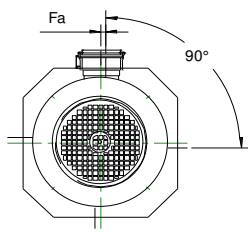

ABB

M2AA / M3AAP Bg. 112 - 250 RBK

Stand: Nov. 2020

M2AA 160 / 180
M3BP 160 / 180

M2AA 160L-180L
M2AA 200 - 250

M3AA 112 - 160

Abmessungen / Dimensions / Côtes / Dimensioni / Cotas

Baugröße Frame size Hauteur d'axe Grandezza Medelo	FBI Type FBI Type FBI Tipo	Af1 Ø	Af2 Ø	Ah	B	Bz	C	D	M	F Ø (LL)	G Ø (LL)	E	Gr	H	So Ø	Sr	Fa	Sb	St	X	Artikel-Nr. Item number Numéro d'article No. Articolo No. Articulo
M2AA 160 M4	160 S-RBK	310	334	307	262	126	109	153	17	6x9	13	7x14	25	40	-	-	12	-	-	75	FV ABB 160 0K 334 262
M2AA 160 L	160 S-RBK	310	334	307	303	167	150	153	17	7x14	27	7x14	25	40	-	-	-	-	-	75	FV ABB 160 0K 334 303
M2AA 180	180 S-RBK	346	358	345	307	152	160	147	-8	9	12	7x14	25	40	-	-	-	-	85	FV ABB 180 0K 358 307	
M2AA 160	160 S-RBK	308	328	307	267	131	114	153	17	9	10	7x14	25	40	-	-	17,5	-	-	75	FV ABB 160 0K 328 267
M2AA 160	160 S-RBK	308	328	307	308	172	155	153	17	9	10	7x14	25	40	-	-	17,5	-	-	75	FV ABB 160 0K 328 308
M2AA 180	180 S-RBK	352	359	345	307	152	160	147	-8	9	12	7x14	25	40	-	-	17,5	-	-	85	FV ABB 180 0K 359 307
M2AA 180	180 S-RBK	352	359	345	327	172	180	147	-8	9	12	7x14	25	40	-	-	17,5	-	-	85	FV ABB 180 0K 359 327
M3BP 180	180 S-RBK	354	360	345	307	152	160	147	-8	7x14	12	7x14	25	40	24	55	18	-	-	85	FV ABB 180 0K 360 307
M2AA 200	200 S-RBK	384	409	382	317	139	170	147	-31	7x14	30	7x14	25	45	-	-	-	-	-	105	FV ABB 200 0K 409 317
M2AA/M3AA/M3BP 225	200 S-RBK	422	459	382	337	159	190	147	-31	7x14	30	7x14	25	45	-	-	-	-	-	105	FV ABB 225 0K 459 337
M2AA/M3AA/M3BP 250	225 S-RBK	471	506	430	341	149	190	151	-41	7x14	30	7x14	25	45	-	-	-	-	-	115	FV ABB 250 0K 506 341
M3AA 112	100 RBK	221	242	192	233	123	110	123	13	10	18	6x9	5	45	-	-	15	12	12	92,5	FV ABB 112 0K 242 233
M3AA 132	112 RBK	256	289	216	269	155	140	129	15	10	18	6x9	5	45	-	-	15	12	12	96,5	FV ABB 132 0K 289 269
M3AA 160	132 RBK			255				129	-3			9x9	5							115	