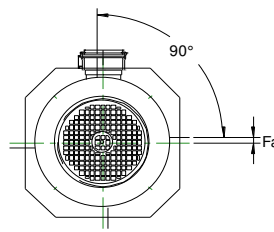

ABB

M2AA / M3AAP Bg. 112 - 250 RBK

Stand: Nov. 2020

M2AA 160 / 180
M3BP 160 / 180

M2AA 160L-180L
M2AA 200 - 250

M3AA 112 - 160

Abmessungen / Dimensions / Côtes / Dimensioni / Cotas

Baugröße Frame size Hauteur d'axe Grandezza Medelo	FBI Type FBI Type FBI Tipo	Af1 Ø	Af2 Ø	Ah	B	Bz	C	D	M	F Ø (LL)	G Ø (LL)	E	Gr	H	So Ø	Sr	Fa	Sb	St	X	Artikel-Nr. Item number Numéro d'article No. Articolo No. Articulo
M2AA 160 M4	160 S-RBK	310	334	307	262	126	109	153	17	6x9	13	7x14	25	40	-	-	12	-	-	75	FV ABB 160 0K 334 262
M2AA 160 L	160 S-RBK	310	334	307	303	167	150	153	17	7x14	27	7x14	25	40	-	-	-	-	-	75	FV ABB 160 0K 334 303
M2AA 180	180 S-RBK	346	358	345	307	152	160	147	-8	9	12	7x14	25	40	-	-	-	-	85	FV ABB 180 0K 358 307	
M2AA 160	160 S-RBK	308	328	307	267	131	114	153	17	9	10	7x14	25	40	-	-	17,5	-	-	75	FV ABB 160 0K 328 267
M2AA 160	160 S-RBK	308	328	307	308	172	155	153	17	9	10	7x14	25	40	-	-	17,5	-	-	75	FV ABB 160 0K 328 308
M2AA 180	180 S-RBK	352	359	345	307	152	160	147	-8	9	12	7x14	25	40	-	-	17,5	-	-	85	FV ABB 180 0K 359 307
M2AA 180	180 S-RBK	352	359	345	327	172	180	147	-8	9	12	7x14	25	40	-	-	17,5	-	-	85	FV ABB 180 0K 359 327
M3BP 180	180 S-RBK	354	360	345	307	152	160	147	-8	7x14	12	7x14	25	40	24	55	18	-	-	85	FV ABB 180 0K 360 307
M2AA 200	200 S-RBK	384	409	382	317	139	170	147	-31	7x14	30	7x14	25	45	-	-	-	-	-	105	FV ABB 200 0K 409 317
M2AA/M3AA/M3BP 225	200 S-RBK	422	459	382	337	159	190	147	-31	7x14	30	7x14	25	45	-	-	-	-	-	105	FV ABB 225 0K 459 337
M2AA/M3AA/M3BP 250	225 S-RBK	471	506	430	341	149	190	151	-41	7x14	30	7x14	25	45	-	-	-	-	-	115	FV ABB 250 0K 506 341
M3AA 112	100 RBK	221	242	192	233	123	110	123	13	10	18	6x9	5	45	-	-	15	12	12	92,5	FV ABB 112 0K 242 233
M3AA 132	112 RBK	256	289	216	269	155	140	129	15	10	18	6x9	5	45	-	-	15	12	12	96,5	FV ABB 132 0K 289 269
M3AA 160	132 RBK			255				129	-3			9x9	5							115	