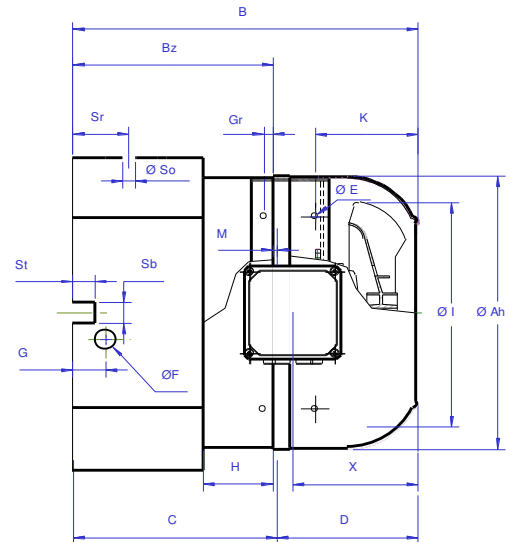

ABB

M2AA / M3AAP Bg. 112 - 250 RBK

Stand: Nov. 2020

M2AA 160 / 180
M3BP 160 / 180

M2AA 160L-180L
M2AA 200 - 250

M3AA 112 - 160

Abmessungen / Dimensions / Côtes / Dimensioni / Cotas

Baugröße Frame size Hauteur d'axe Grandezza Medelo	FBI Type FBI Type FBI Tipo	Af1 Ø	Af2 Ø	Ah	B	Bz	C	D	M	F Ø (LL)	G Ø (LL)	E	Gr	H	So Ø	Sr	Fa	Sb	St	X	Artikel-Nr. Item number Numéro d'article No. Articolo No. Articulo
M2AA 160 M4	160 S-RBK	310	334	307	262	126	109	153	17	6x9	13	7x14	25	40	-	-	12	-	-	75	FV ABB 160 0K 334 262
M2AA 160 L	160 S-RBK	310	334	307	303	167	150	153	17	7x14	27	7x14	25	40	-	-	-	-	-	75	FV ABB 160 0K 334 303
M2AA 180	180 S-RBK	346	358	345	307	152	160	147	-8	9	12	7x14	25	40	-	-	-	-	85	FV ABB 180 0K 358 307	
M2AA 160	160 S-RBK	308	328	307	267	131	114	153	17	9	10	7x14	25	40	-	-	17,5	-	-	75	FV ABB 160 0K 328 267
M2AA 160	160 S-RBK	308	328	307	308	172	155	153	17	9	10	7x14	25	40	-	-	17,5	-	-	75	FV ABB 160 0K 328 308
M2AA 180	180 S-RBK	352	359	345	307	152	160	147	-8	9	12	7x14	25	40	-	-	17,5	-	-	85	FV ABB 180 0K 359 307
M2AA 180	180 S-RBK	352	359	345	327	172	180	147	-8	9	12	7x14	25	40	-	-	17,5	-	-	85	FV ABB 180 0K 359 327
M3BP 180	180 S-RBK	354	360	345	307	152	160	147	-8	7x14	12	7x14	25	40	24	55	18	-	-	85	FV ABB 180 0K 360 307
M2AA 200	200 S-RBK	384	409	382	317	139	170	147	-31	7x14	30	7x14	25	45	-	-	-	-	-	105	FV ABB 200 0K 409 317
M2AA/M3AA/M3BP 225	200 S-RBK	422	459	382	337	159	190	147	-31	7x14	30	7x14	25	45	-	-	-	-	-	105	FV ABB 225 0K 459 337
M2AA/M3AA/M3BP 250	225 S-RBK	471	506	430	341	149	190	151	-41	7x14	30	7x14	25	45	-	-	-	-	-	115	FV ABB 250 0K 506 341
M3AA 112	100 RBK	221	242	192	233	123	110	123	13	10	18	6x9	5	45	-	-	15	12	12	92,5	FV ABB 112 0K 242 233
M3AA 132	112 RBK	256	289	216	269	155	140	129	15	10	18	6x9	5	45	-	-	15	12	12	96,5	FV ABB 132 0K 289 269
M3AA 160	132 RBK			255				129	-3			9x9	5							115	