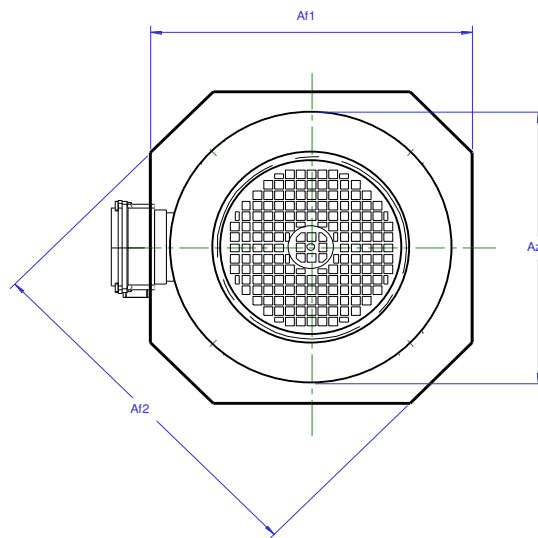

ABB

M2AA / M3AAP Bg. 112 - 250 RBK

Stand: Nov. 2020

M2AA 160 / 180
M3BP 160 / 180

M2AA 160L-180L
M2AA 200 - 250

M3AA 112 - 160

Abmessungen / Dimensions / Côtes / Dimensioni / Cotas

Baugröße Frame size Hauteur d'axe Grandezza Medelo	FBI Type FBI Type FBI Tipo	Af1 Ø	Af2 Ø	Ah	B	Bz	C	D	M	F Ø (LL)	G Ø (LL)	E	Gr	H	So Ø	Sr	Fa	Sb	St	X	Artikel-Nr. Item number Numéro d'article No. Articolo No. Articulo
M2AA 160 M4	160 S-RBK	310	334	307	262	126	109	153	17	6x9	13	7x14	25	40	-	-	12	-	-	75	FV ABB 160 0K 334 262
M2AA 160 L	160 S-RBK	310	334	307	303	167	150	153	17	7x14	27	7x14	25	40	-	-	-	-	-	75	FV ABB 160 0K 334 303
M2AA 180	180 S-RBK	346	358	345	307	152	160	147	-8	9	12	7x14	25	40	-	-	-	-	85	FV ABB 180 0K 358 307	
M2AA 160	160 S-RBK	308	328	307	267	131	114	153	17	9	10	7x14	25	40	-	-	17,5	-	-	75	FV ABB 160 0K 328 267
M2AA 160	160 S-RBK	308	328	307	308	172	155	153	17	9	10	7x14	25	40	-	-	17,5	-	-	75	FV ABB 160 0K 328 308
M2AA 180	180 S-RBK	352	359	345	307	152	160	147	-8	9	12	7x14	25	40	-	-	17,5	-	-	85	FV ABB 180 0K 359 307
M2AA 180	180 S-RBK	352	359	345	327	172	180	147	-8	9	12	7x14	25	40	-	-	17,5	-	-	85	FV ABB 180 0K 359 327
M3BP 180	180 S-RBK	354	360	345	307	152	160	147	-8	7x14	12	7x14	25	40	24	55	18	-	-	85	FV ABB 180 0K 360 307
M2AA 200	200 S-RBK	384	409	382	317	139	170	147	-31	7x14	30	7x14	25	45	-	-	-	-	-	105	FV ABB 200 0K 409 317
M2AA/M3AA/M3BP 225	200 S-RBK	422	459	382	337	159	190	147	-31	7x14	30	7x14	25	45	-	-	-	-	-	105	FV ABB 225 0K 459 337
M2AA/M3AA/M3BP 250	225 S-RBK	471	506	430	341	149	190	151	-41	7x14	30	7x14	25	45	-	-	-	-	-	115	FV ABB 250 0K 506 341
M3AA 112	100 RBK	221	242	192	233	123	110	123	13	10	18	6x9	5	45	-	-	15	12	12	92,5	FV ABB 112 0K 242 233
M3AA 132	112 RBK	256	289	216	269	155	140	129	15	10	18	6x9	5	45	-	-	15	12	12	96,5	FV ABB 132 0K 289 269
M3AA 160	132 RBK			255				129	-3			9x9	5							115	