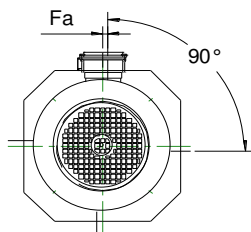

ABB

M2AA / M3BP 160 - 250 S-RBK

Stand: March 2014

M2AA 160 / 180
M3BP 160 / 180

M2AA 160L-180L
M2AA 200 - 250

M3AA 112 - 160

Abmessungen / Dimensions / Côtes / Dimensioni / Cotas

Baugröße Frame size Hauteur d'axe Grandezza Medelo	FBI Type FBI Type FBI Tipo	Af1 Ø	Af2 Ø	Az Ah	B	Bz	C	D	M	E Ø (LL)	F Ø (LL)	Fa	G	H _z	I Ø	Gr	X	Artikel-Nr. Item number Numéro d'article No. Articolo No. Articola
M2AA 160	160 S-RBK	308	328	307	267	131	114	153	17	M6	7x14	17,5	10	1,5	275	25	75	FV ABB 160 0K 328 267
M2AA 160 Br	160 S-RBK	308	328	307	308	172	155	153	17	M6	7x14	17,5	10	1,5	275	25	75	FV ABB 160 0K 328 308
M2AA 180	180 S-RBK	352	359	345	307	152	160	147	-8	M6	9	17,5	12	1,5	300	25	85	FV ABB 180 0K 359 307
M2AA 180 Br	180 S-RBK	352	359	345	327	172	180	147	-8	M6	9	17,5	12	1,5	300	25	85	FV ABB 180 0K 359 327
M2AA 200	200 S-RBK	384	409	382	317	139	170	147	-31	M6	7x14	-	29	1,5	300	25	105	FV ABB 200 0K 409 317
M2AA 225	200 S-RBK	422	459	382	337	159	190	147	-31	M6	7x14	-	29	1,5	300	25	105	FV ABB 225 0K 459 337
M2AA 250	225 S-RBK	471	506	430	341	149	190	151	-41	M6	7x14	-	29	1,5	300	25	115	FV ABB 250 0K 506 341