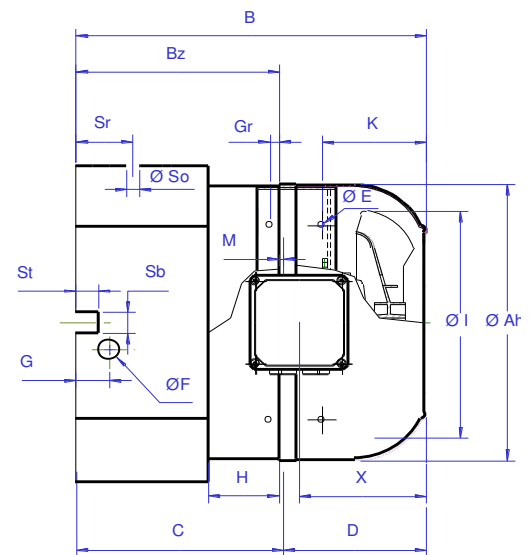

ABB

M2AA / M3BP 160 - 250 S-RBK

Stand: March 2014

M2AA 160 / 180
M3BP 160 / 180

M2AA 160L-180L
M2AA 200 - 250

M3AA 112 - 160

Abmessungen / Dimensions / Côtes / Dimensioni / Cotas

Baugröße Frame size Hauteur d'axe Grandezza Medelo	FBI Type FBI Type FBI Tipo	Af1 Ø	Af2 Ø	Az Ah	B	Bz	C	D	M	E Ø (LL)	F Ø (LL)	Fa	G	H _z	I Ø	Gr	X	Artikel-Nr. Item number Numéro d'article No. Articolo No. Articola
M2AA 160	160 S-RBK	308	328	307	267	131	114	153	17	M6	7x14	17,5	10	1,5	275	25	75	FV ABB 160 0K 328 267
M2AA 160 Br	160 S-RBK	308	328	307	308	172	155	153	17	M6	7x14	17,5	10	1,5	275	25	75	FV ABB 160 0K 328 308
M2AA 180	180 S-RBK	352	359	345	307	152	160	147	-8	M6	9	17,5	12	1,5	300	25	85	FV ABB 180 0K 359 307
M2AA 180 Br	180 S-RBK	352	359	345	327	172	180	147	-8	M6	9	17,5	12	1,5	300	25	85	FV ABB 180 0K 359 327
M2AA 200	200 S-RBK	384	409	382	317	139	170	147	-31	M6	7x14	-	29	1,5	300	25	105	FV ABB 200 0K 409 317
M2AA 225	200 S-RBK	422	459	382	337	159	190	147	-31	M6	7x14	-	29	1,5	300	25	105	FV ABB 225 0K 459 337
M2AA 250	225 S-RBK	471	506	430	341	149	190	151	-41	M6	7x14	-	29	1,5	300	25	115	FV ABB 250 0K 506 341

Abweichende Abmessungen (A,B,G) sowie Sonderausführungen lieferbar !
 Different dimensions (A,B,G) and special versions available !
 Deviazioni di misure (A,B,G) sono disponibili !

Possibilité de livrer différents longueurs (A,B,G) modèles hors série !
 Diferencias de cotas (A,B,G) pueden ser entregadas !