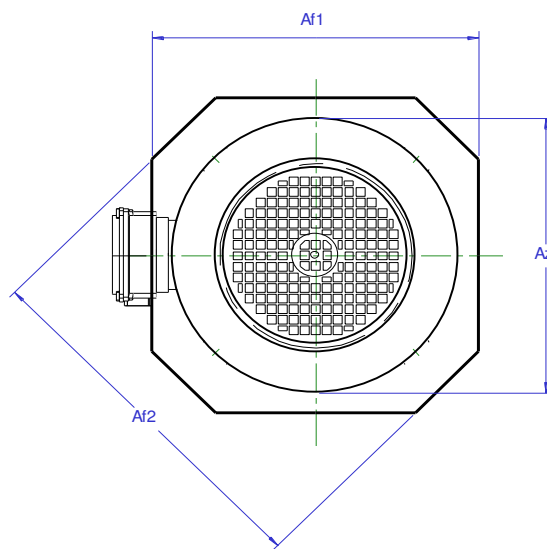

ABB

M2AA / M3BP 160 - 250 S-RBK

Stand: March 2014

M2AA 160 / 180
M3BP 160 / 180

M2AA 160L-180L
M2AA 200 - 250

M3AA 112 - 160

Abmessungen / Dimensions / Côtes / Dimensioni / Cotas

Baugröße Frame size Hauteur d'axe Grandezza Medelo	FBI Type FBI Type FBI Tipo	Af1 Ø	Af2 Ø	Az Ah	B	Bz	C	D	M	E Ø (LL)	F Ø (LL)	Fa	G	H _z	I Ø	Gr	X	Artikel-Nr. Item number Numéro d'article No. Articolo No. Articola
M2AA 160	160 S-RBK	308	328	307	267	131	114	153	17	M6	7x14	17,5	10	1,5	275	25	75	FV ABB 160 0K 328 267
M2AA 160 Br	160 S-RBK	308	328	307	308	172	155	153	17	M6	7x14	17,5	10	1,5	275	25	75	FV ABB 160 0K 328 308
M2AA 180	180 S-RBK	352	359	345	307	152	160	147	-8	M6	9	17,5	12	1,5	300	25	85	FV ABB 180 0K 359 307
M2AA 180 Br	180 S-RBK	352	359	345	327	172	180	147	-8	M6	9	17,5	12	1,5	300	25	85	FV ABB 180 0K 359 327
M2AA 200	200 S-RBK	384	409	382	317	139	170	147	-31	M6	7x14	-	29	1,5	300	25	105	FV ABB 200 0K 409 317
M2AA 225	200 S-RBK	422	459	382	337	159	190	147	-31	M6	7x14	-	29	1,5	300	25	105	FV ABB 225 0K 459 337
M2AA 250	225 S-RBK	471	506	430	341	149	190	151	-41	M6	7x14	-	29	1,5	300	25	115	FV ABB 250 0K 506 341