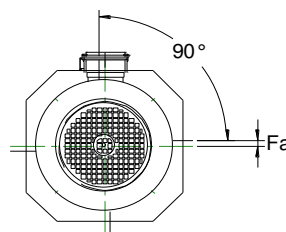

ABB

M2AA / M3BP 160 - 250 S-RBK

Stand: March 2014

M2AA 160 / 180
M3BP 160 / 180

M2AA 160L-180L
M2AA 200 - 250

M3AA 112 - 160

Abmessungen / Dimensions / Côtes / Dimensioni / Cotas

Baugröße Frame size Hauteur d'axe Grandezza Medelo	FBI Type FBI Type FBI Tipo	Af1 Ø	Af2 Ø	Az Ah	B	Bz	C	D	M	E Ø (LL)	F Ø (LL)	Fa	G	H _z	I Ø	Gr	X	Artikel-Nr. Item number Numéro d'article No. Articolo No. Articola
M2AA 160	160 S-RBK	308	328	307	267	131	114	153	17	M6	7x14	17,5	10	1,5	275	25	75	FV ABB 160 0K 328 267
M2AA 160 Br	160 S-RBK	308	328	307	308	172	155	153	17	M6	7x14	17,5	10	1,5	275	25	75	FV ABB 160 0K 328 308
M2AA 180	180 S-RBK	352	359	345	307	152	160	147	-8	M6	9	17,5	12	1,5	300	25	85	FV ABB 180 0K 359 307
M2AA 180 Br	180 S-RBK	352	359	345	327	172	180	147	-8	M6	9	17,5	12	1,5	300	25	85	FV ABB 180 0K 359 327
M2AA 200	200 S-RBK	384	409	382	317	139	170	147	-31	M6	7x14	-	29	1,5	300	25	105	FV ABB 200 0K 409 317
M2AA 225	200 S-RBK	422	459	382	337	159	190	147	-31	M6	7x14	-	29	1,5	300	25	105	FV ABB 225 0K 459 337
M2AA 250	225 S-RBK	471	506	430	341	149	190	151	-41	M6	7x14	-	29	1,5	300	25	115	FV ABB 250 0K 506 341