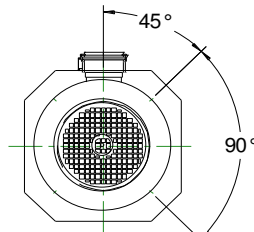

ABB

M2AA / M3BP 160 - 250 S-RBK

Stand: March 2014

M2AA 160 / 180
M3BP 160 / 180

M2AA 160L-180L
M2AA 200 - 250

M3AA 112 - 160

Abmessungen / Dimensions / Côtes / Dimensioni / Cotas

Baugröße Frame size Hauteur d'axe Grandezza Medelo	FBI Type FBI Type FBI Tipo	Af1 Ø	Af2 Ø	Az Ah	B	Bz	C	D	M	E Ø (LL)	F Ø (LL)	Fa	G	H _z	I Ø	Gr	X	Artikel-Nr. Item number Numéro d'article No. Articolo No. Articola
M2AA 160	160 S-RBK	308	328	307	267	131	114	153	17	M6	7x14	17,5	10	1,5	275	25	75	FV ABB 160 0K 328 267
M2AA 160 Br	160 S-RBK	308	328	307	308	172	155	153	17	M6	7x14	17,5	10	1,5	275	25	75	FV ABB 160 0K 328 308
M2AA 180	180 S-RBK	352	359	345	307	152	160	147	-8	M6	9	17,5	12	1,5	300	25	85	FV ABB 180 0K 359 307
M2AA 180 Br	180 S-RBK	352	359	345	327	172	180	147	-8	M6	9	17,5	12	1,5	300	25	85	FV ABB 180 0K 359 327
M2AA 200	200 S-RBK	384	409	382	317	139	170	147	-31	M6	7x14	-	29	1,5	300	25	105	FV ABB 200 0K 409 317
M2AA 225	200 S-RBK	422	459	382	337	159	190	147	-31	M6	7x14	-	29	1,5	300	25	105	FV ABB 225 0K 459 337
M2AA 250	225 S-RBK	471	506	430	341	149	190	151	-41	M6	7x14	-	29	1,5	300	25	115	FV ABB 250 0K 506 341