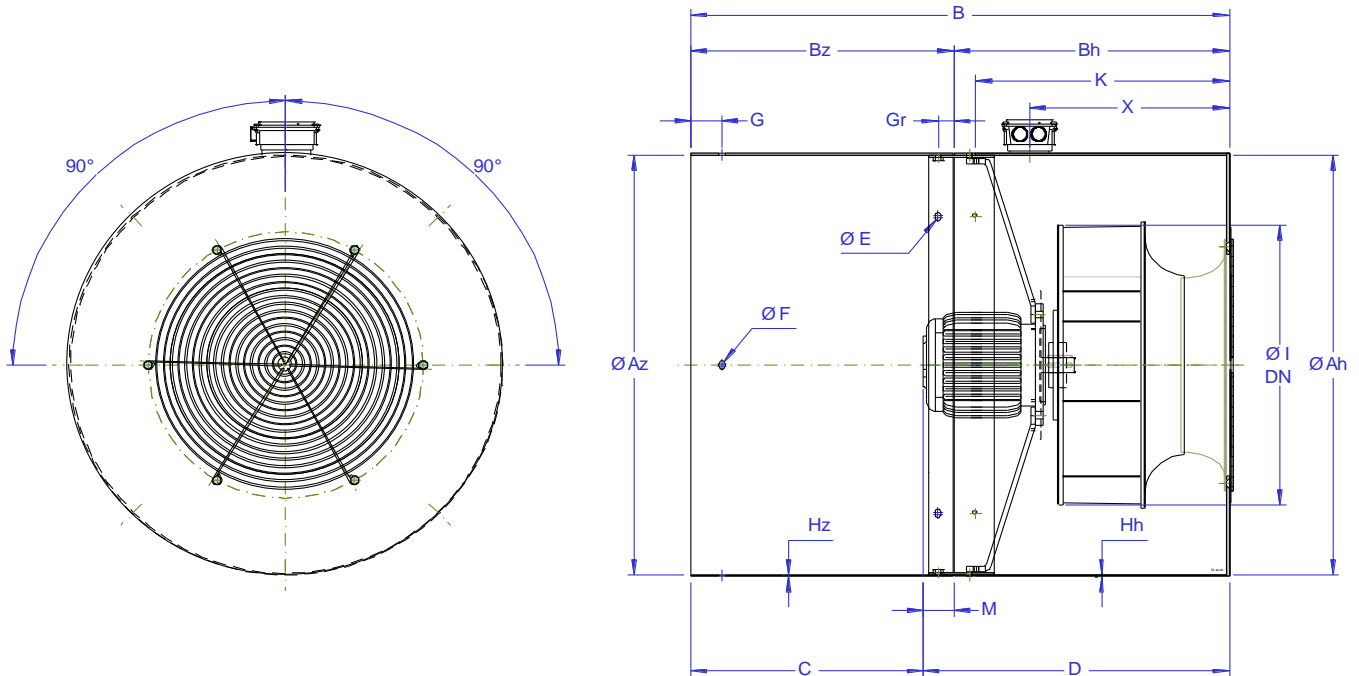

Fremdlüfteraggregat FBI, IP 66, Mb. 1R kMMp

Forced Ventilation Unit FBI, IP 66, drw. 1R kMMp

Ventilation Forcée FBI, IP 66, dessin 1R kMMp

Gruppi per ventilazione assistita FBI, IP 66, disegno 1R kMMp

Grupo de ventilación asistida FBI, IP 66, diseno 1R kMMp

kmmp

Bg. 250 - 400 R-RBK

Stand: Juni 2018

Abmessungen / Dimensions / Côtes / Dimensioni / Cotas

Baugröße Frame size Hauteur d'axe Grandezza Medelo	FBI Type FBI Type FBI Tipo	Az Ø	Ah Ø	B	Bz	C	D	M	E Ø (LL)	F Ø (LL)	G	Gr	H _z	H _h	I Ø	K	X	Artikel-Nr. Item number Numéro d'article No. Articolo No. Articula
FBI 250	250 R-RBK	477	477	635	285	220	415	65	9x16	9x16	46	25	2,5	2,5	322	315	240	FV KMM 250 1R 477 635
FBI 280	280 R-RBK	533	533	679	290	240	439	50	9x16	9x16	50	25	2,5	2,5	363	354	280	FV KMM 280 1R 533 679
FBI 315	315 R-RBK	597	597	769	330	300	469	30	9x16	9x16	50	25	2,5	2,5	409	402	318	FV KMM 315 1R 597 769
FBI 355	355 R-RBK	691	691	860	419	350	510	69	9x16	9x16	50	25	2,5	2,5	460	402	318	FV KMM 355 1R 691 860
FBI 400	400 R-RBK	781	781	963	492	400	563	92	9x16	9x16	50	25	2,5	2,5	511	436	350	FV KMM 400 1R 781 963