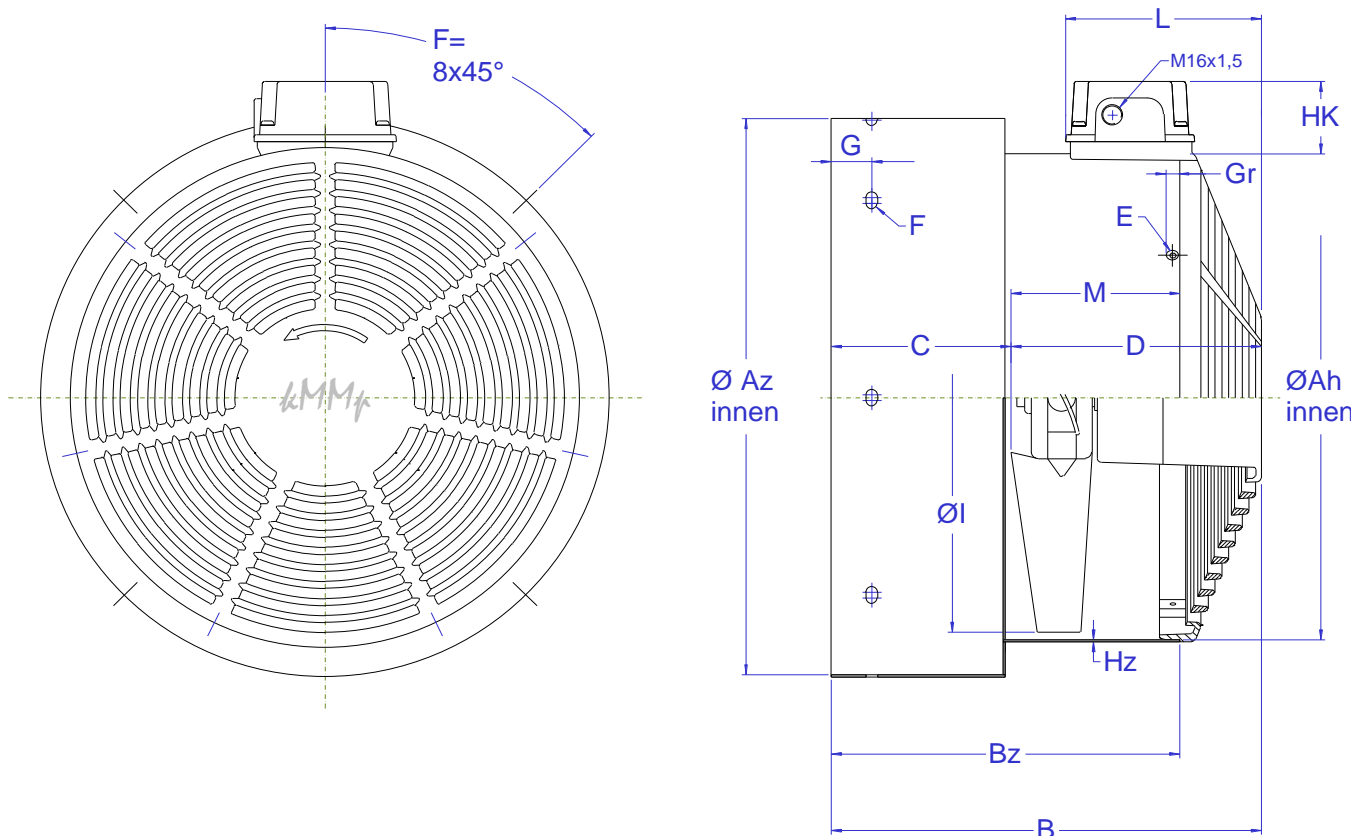

Fremdlüfteraggregat FBI, IP 66, Mb.1M kMMp

Forced Ventilation Unit FBI, IP 66, drw. 1M kMMp

Ventilation Forcée FBI, IP 66, dessin 1M kMMp

Gruppi per ventilazione assistita FBI, IP 66, disegno 1M kMMp

Grupo de ventilación asistida FBI, IP 66, diseno 1M kMMp

kmmp

Bg. 200 - 315 MW

Stand: Nov. 2020

Abmessungen / Dimensions / Côtes / Dimensioni / Cotas

Baugröße Frame size Hauteur d'axe Grandezza Medelo	FBI Type FBI Type FBI Tipo	Az Ø	Ah Ø	B	Bz	C	D	M	E Ø (LL)	F Ø (LL)	G	Gr	Hz	HK	I Ø	L	Artikel-Nr. Item number Numéro d'article No. Articolo No. Artícula
FBI 200	200 MW	382	382	345	285	150	195	135	M5	7x14	38	5	1,5	57	375	157	FV KMM 200 1M 382 345
FBI 225	200 MW	430	382	390	330	195	195	135	M5	7x14	42	5	1,5	57	375	157	FV KMM 225 1M 430 390
FBI 250	200 MW	477	382	415	355	220	195	135	M5	9x16	46	5	2,0	57	375	157	FV KMM 250 1M 477 415
FBI 250	250 MW	477	477	420	360	220	200	140	M5	9x16	46	5	2,0	57	470	157	FV KMM 250 1M 477 420
FBI 280	250 MW	533	477	440	380	240	200	140	M5	9x16	50	5	2,0	57	470	157	FV KMM 280 1M 533 440
FBI 315	250 MW	597	477	500	440	300	200	140	M5	9x16	50	5	2,0	57	470	157	FV KMM 315 1M 597 500
FBI 355	250 MW	691	477	550	490	350	200	140	M5	9x16	50	5	2,0	57	470	157	FV KMM 355 1M 691 550
FBI 400	250 MW	781	477	600	540	400	200	140	M5	9x16	50	5	2,0	57	470	157	FV KMM 400 1M 781 600
FBI 450	250 MW	841	477	600	540	400	200	140	M5	9x16	50	5	2,0	57	470	157	FV KMM 450 1M 841 600