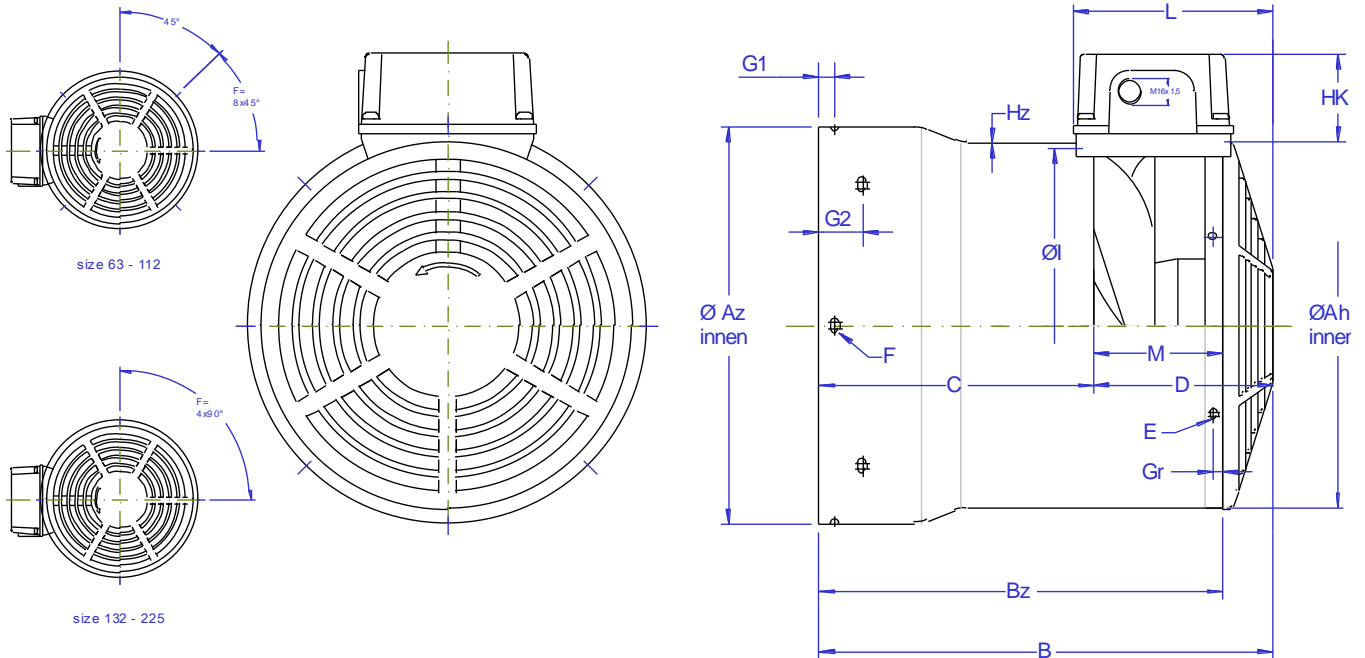

Fremdlüfteraggregat FBI, IP 66, Mb.0M WEG

Forced Ventilation Unit FBI, IP 66, drw. 0M WEG

Ventilation Forcée FBI, IP 66, dessin 0M WEG

Gruppi per ventilazione assistita FBI, IP 66, disegno 0M WEG

Grupo de ventilación asistida FBI, IP 66, diseno 0M WEG

WEG

W22 Bg. 63 - 225 MW

Stand: Juli 2021

Abmessungen / Dimensions / Côtes / Dimensioni / Cotas

Baugröße Frame size Hauteur d'axe Grandezza Medelo	FBI Type FBI Type FBI Tipo	Az Ø	Ah Ø	B	Bz	C	D	M	E Ø (LL)	F Ø (LL)	G1 G	G2	Gr	Hz	L	I Ø	HK	Artikel-Nr. Item number Numéro d'article No. Articolo No. Articula
W21/22 063	63-2 MW	124	121	158	138	63	95	75	M5	4,8x6	6	14	5	1,5	107	118	53	FV WEG 063 0M 124 158
W21/22 071	71-2 MW	138	136	166	146	71	95	75	M5	6x9	9	9	5	1,5	107	132	53	FV WEG 071 0M 138 166
W21/22 080	80-2 MW	157	154	167	147	72	95	75	M5	6x9	8	9	5	1,5	107	150	53	FV WEG 080 0M 157 167
W21/22 090	90-2 MW	177	174	197	167	92	105	75	M5	6x9	9	11	5	1,5	107	169	53	FV WEG 090 0M 177 197
W21/22 100	100-2 MW	198	192	199	169	94	105	75	M5	6x9	7	11	5	1,5	107	187	53	FV WEG 100 0M 198 199
W21/22 112	112-2 MW	218	216	208	178	103	105	75	M5	6x9	10	11	5	1,5	107	210	53	FV WEG 112 0M 218 208
W21/22 132	132-2 MW	261	255	242	202	115	127	87	M5	6x9	12	-	5	1,5	107	250	54	FV WEG 132 0M 261 242
W22 160	160-2 MW	319	307	296	256	144	152	112	M5	10	14	-	5	1,5	107	300	54	FV WEG 160 0M 319 296
W22 180	160-2 MW	350	307	313	273	161	152	112	M5	10	15	-	5	1,5	107	300	54	FV WEG 180 0M 350 313
W22 200	160-2 MW	392	307	335	295	183	152	112	M5	10	15	-	5	1,5	107	300	54	FV WEG 200 0M 392 335
W22 225	160-2 MW	444	307	352	312	200	152	112	M5	12	20	-	5	1,5	107	300	54	FV WEG 225 0M 444 352