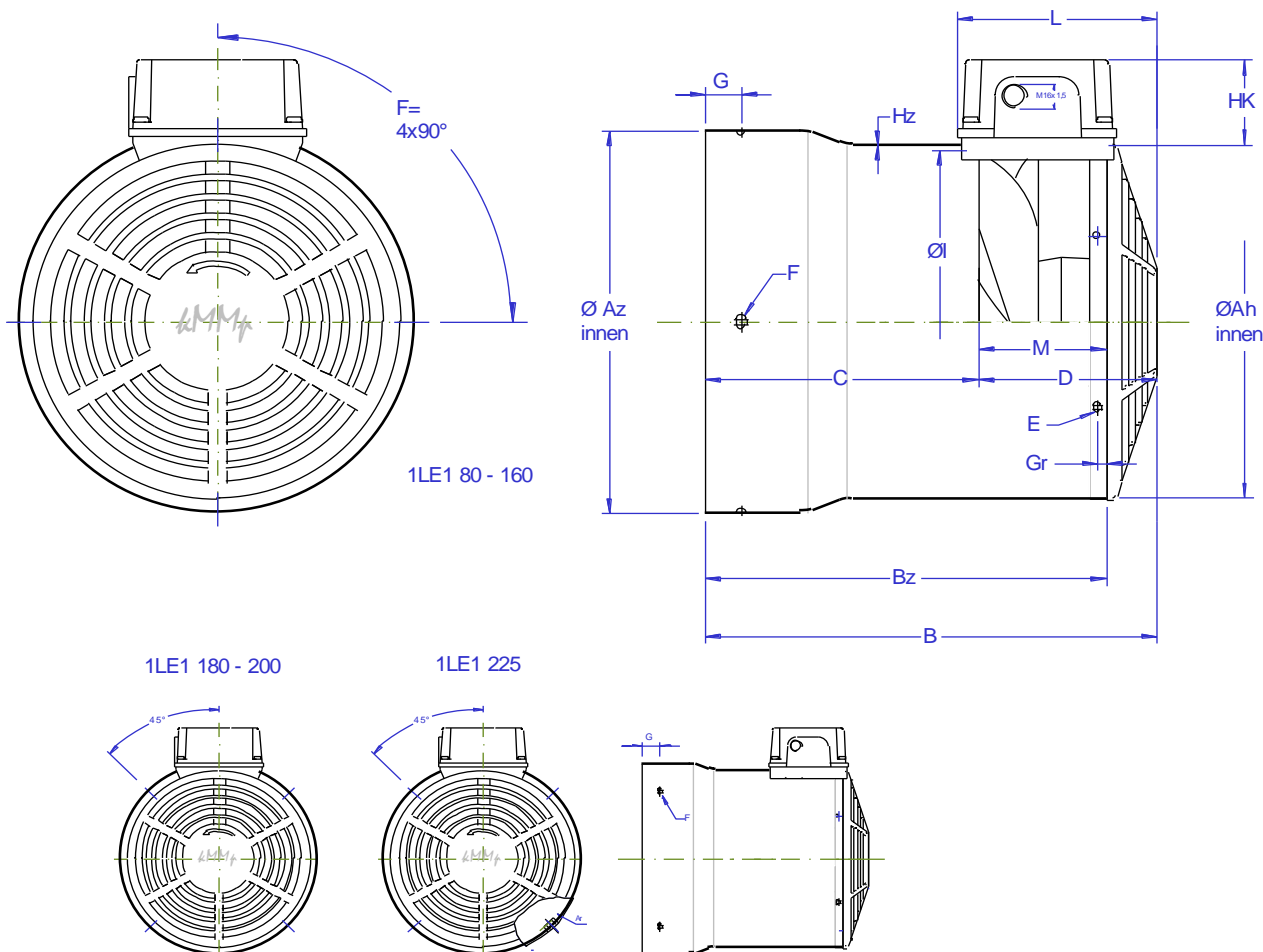

Fremdlüfteraggregat FBI, IP 66, Mb.0M SIE

Forced Ventilation Unit FBI, IP 66, drw. 0M SIE

Ventilation Forcée FBI, IP 66, dessin 0M SIE

Gruppi per ventilazione assistita FBI, IP 66, disegno 0M SIE

Grupo de ventilación asistida FBI, IP 66, diseno 0M SIE

Siemens

1LE1 Bg. 80 - 225 MW

Stand: Aug. 2020

Abmessungen / Dimensions / Côtes / Dimensioni / Cotas

Baugröße Frame size Hauteur d'axe Grandezza Medelo (1LEW)	FBI Type FBI Type FBI Tipo	Az Ø	Ah Ø	B	Bz	C	D	M	E (LL)	F (LL)	G	Gr	Ar	HK	I Ø	L	Artikel-Nr. Item number Numéro d'article No. Articolo No. Articula
1LE1 080	80-2 MW	155	154	200	180	105	95	75	M5	4,8x6	5,5	5	-	53	150	107	FV SIE 080 0M 155 200
1LE1 090	90-2 MW	174	174	220	190	115	105	75	M5	6x9	5,5	5	-	53	169	107	FV SIE 090 0M 174 220
1LE1 100	100-2 MW	194	192	220	190	115	105	75	M5	6x9	7	5	-	53	187	107	FV SIE 100 0M 194 220
1LE1 112	112-2 MW	218	216	220	190	115	105	75	M5	6x9	8	5	-	53	210	107	FV SIE 112 0M 218 220
1LE1 132	132-2 MW	258	255	270	230	143	127	87	M5	6x9	8	5	-	54	250	107	FV SIE 132 0M 258 270
1LE1 160	160-2 MW	307	307	315	275	163	152	112	M5	6x9	9	5	-	54	300	107	FV SIE 160 0M 307 315
1LE1 180	160-2 MW	350	307	347	307	195	152	112	M5	9x16	29	5	-	54	300	107	FV SIE 180 0M 350 347
1LE1 200	160-2 MW	390	307	352	312	200	152	112	M5	9x16	29	5	-	54	300	107	FV SIE 200 0M 390 352
1LE1 225	160-2 MW	441	307	357	317	205	152	112	M5	11	40	5	426	54	300	107	FV SIE 225 0M 441 357