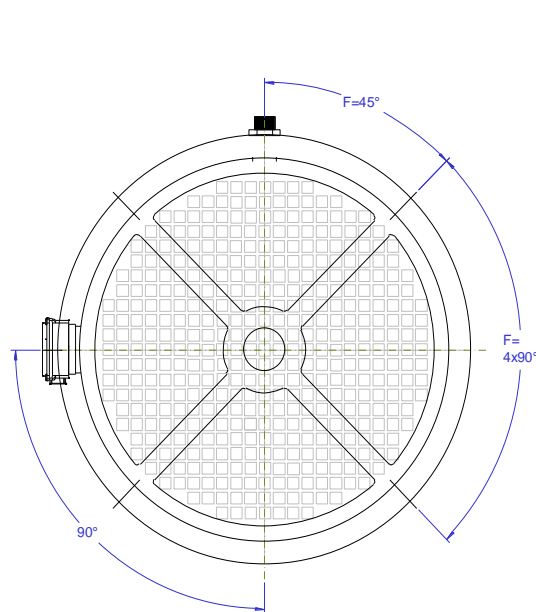

Fremdlüfteraggregat FBI, IP 66, Mb.1F INV

Forced Ventilation Unit FBI, IP 66, drw. 1F INV

Ventilation Forcée FBI, IP 66, dessin 1F INV

Gruppi per ventilazione assistita FBI, IP 66, disegno 1F INV

Grupo de ventilación asistida FBI, IP 66, diseno 1F INV

Brook Crompton / Invensys

Encoder WD 250 - 355 Z-RBK

Stand: März 2014

connector / encoder

Abmessungen / Dimensions / Côtes / Dimensioni / Cotas

Baugröße Frame size Hauteur d'axe Grandezza Medelo	Brook Cr. Drwg. no. W08CG001/3 item / part no.	FBI Type FBI Type FBI Tipo	Az Ø	Ah Ø	B	Bz	C	D	M	F Ø	G	Gr	H _z	SR	I Ø	X	Artikel-Nr. Item number Numéro d'article No. Articolo No. Artícula
with Encoder																	
WD 250 M / 280 S	33206112	250 Z-RBK	506	477	630	410	300	330	110	10	11	25	2,5	280	450	135	FV INV 250 1F 506 630
WD 280 M / 315 S	33206113	280 Z-RBK	561	533	645	407	315	330	92	10	10	25	2,5	295	510	130	FV INV 280 1F 561 645
WD 315 M / 315 L	33206114	315 Z-RBK	635	597	682	425	355	327	70	10	11	25	2,5	310	575	145	FV INV 315 1F 635 682
WD 355 S / M / L	33206115	355 Z-RBK	728	691	703	460	370	333	90	10	17	25	2,5	330	660	130	FV INV 355 1F 728 703
with Brake & Encoder																	
WD 250 M / 280 S	33206119	250 Z-RBK	506	477	780	560	450	330	110	10	11	0	2,5	280	450	135	FV INV 250 1F 506 780
WD 280 M / 315 S	33206120	280 Z-RBK	561	533	795	557	465	330	92	10	10	0	2,5	295	510	130	FV INV 280 1F 561 795
WD 315 M / 315 L	33206121	315 Z-RBK	635	597	872	615	545	327	70	10	11	0	2,5	310	575	145	FV INV 315 1F 635 872