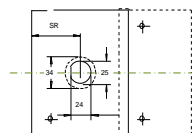

Brook Crompton / Invensys

Encoder WD 250 - 355 Z-RBK

Stand: März 2014

connector / encoder

Abmessungen / Dimensions / Côtes / Dimensioni / Cotas

Baugröße Frame size Hauteur d'axe Grandezza Medelo	Brook Cr. Drwg. no. W08CG001/3 item / part no.	FBI Type FBI Type FBI Tipo	Az Ø	Ah Ø	B	Bz	C	D	M	F Ø	G	Gr	H _z	SR	I Ø	X	Artikel-Nr. Item number Numéro d'article No. Articolo No. Artícula
with Encoder																	
WD 250 M / 280 S	33206112	250 Z-RBK	506	477	630	410	300	330	110	10	11	25	2,5	280	450	135	FV INV 250 1F 506 630
WD 280 M / 315 S	33206113	280 Z-RBK	561	533	645	407	315	330	92	10	10	25	2,5	295	510	130	FV INV 280 1F 561 645
WD 315 M / 315 L	33206114	315 Z-RBK	635	597	682	425	355	327	70	10	11	25	2,5	310	575	145	FV INV 315 1F 635 682
WD 355 S / M / L	33206115	355 Z-RBK	728	691	703	460	370	333	90	10	17	25	2,5	330	660	130	FV INV 355 1F 728 703
with Brake & Encoder																	
WD 250 M / 280 S	33206119	250 Z-RBK	506	477	780	560	450	330	110	10	11	0	2,5	280	450	135	FV INV 250 1F 506 780
WD 280 M / 315 S	33206120	280 Z-RBK	561	533	795	557	465	330	92	10	10	0	2,5	295	510	130	FV INV 280 1F 561 795
WD 315 M / 315 L	33206121	315 Z-RBK	635	597	872	615	545	327	70	10	11	0	2,5	310	575	145	FV INV 315 1F 635 872