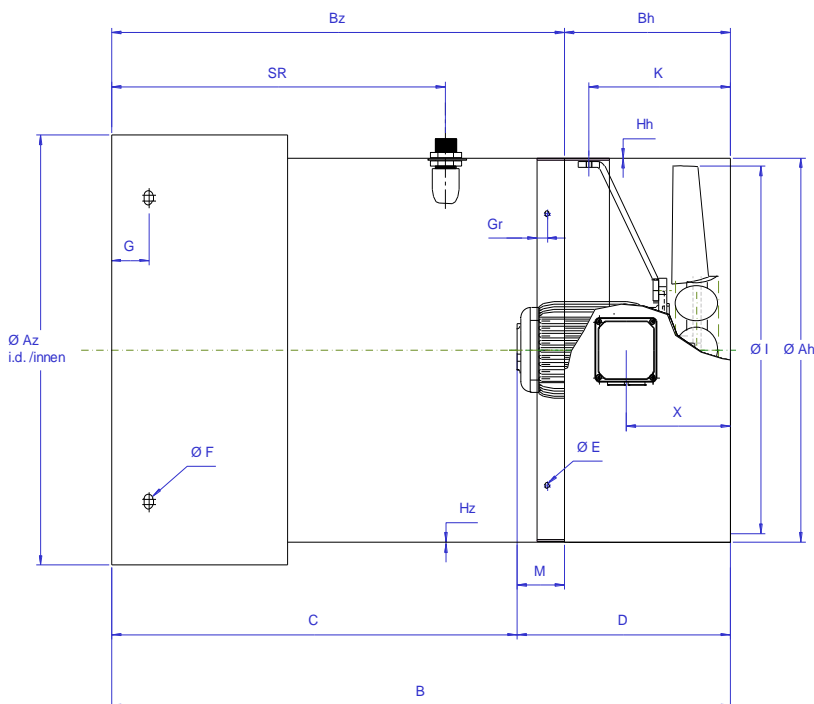

Fremdlüfteraggregat FBI, IP 66, Mb.1F INV

Forced Ventilation Unit FBI, IP 66, drw. 1F INV

Ventilation Forcée FBI, IP 66, dessin 1F INV

Gruppi per ventilazione assistita FBI, IP 66, disegno 1F INV

Grupo de ventilación asistida FBI, IP 66, diseno 1F INV

Brook Crompton / Invensys

Encoder WD 250 - 355 Z-RBK

Stand: März 2014

connector / encoder

Abmessungen / Dimensions / Côtes / Dimensioni / Cotas

Baugröße Frame size Hauteur d'axe Grandezza Medelo	Brook Cr. Drwg. no. W08CG001/3 item / part no.	FBI Type FBI Type FBI Tipo	Az Ø	Ah Ø	B	Bz	C	D	M	F Ø	G	Gr	H _z	SR	I Ø	X	Artikel-Nr. Item number Numéro d'article No. Articolo No. Artícula
with Encoder																	
WD 250 M / 280 S	33206112	250 Z-RBK	506	477	630	410	300	330	110	10	11	25	2,5	280	450	135	FV INV 250 1F 506 630
WD 280 M / 315 S	33206113	280 Z-RBK	561	533	645	407	315	330	92	10	10	25	2,5	295	510	130	FV INV 280 1F 561 645
WD 315 M / 315 L	33206114	315 Z-RBK	635	597	682	425	355	327	70	10	11	25	2,5	310	575	145	FV INV 315 1F 635 682
WD 355 S / M / L	33206115	355 Z-RBK	728	691	703	460	370	333	90	10	17	25	2,5	330	660	130	FV INV 355 1F 728 703
with Brake & Encoder																	
WD 250 M / 280 S	33206119	250 Z-RBK	506	477	780	560	450	330	110	10	11	0	2,5	280	450	135	FV INV 250 1F 506 780
WD 280 M / 315 S	33206120	280 Z-RBK	561	533	795	557	465	330	92	10	10	0	2,5	295	510	130	FV INV 280 1F 561 795
WD 315 M / 315 L	33206121	315 Z-RBK	635	597	872	615	545	327	70	10	11	0	2,5	310	575	145	FV INV 315 1F 635 872