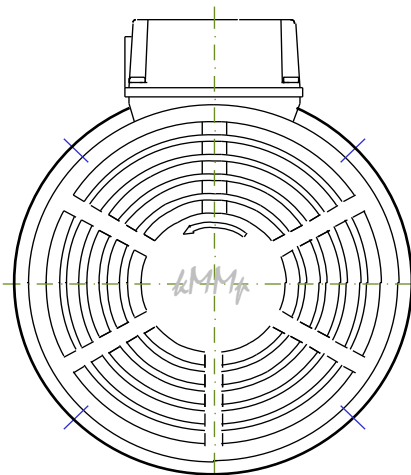

## Abmessungen / Dimensions / Côtes / Dimensioni / Cotas

Baugröße Frame size Hauteur d'axe Grandezza Medelo	FBI Type FBI Type FBI Tipo	Az Ø	Ah Ø	B	Bz	C	D	M	E Ø (LL)	F Ø (LL)	G	Gr	Hz	HK	I Ø	L	Artikel-Nr. Item number Numéro d'article No. Articolo No. Artricula
ELE 063	63 MW	121	121	167	147	72	95	75	M5	4,8x6	7	5	1,5	53	118	107	FV ELE 063 0M 121 167
ELE 071	71 MW	136	136	167	147	72	95	75	M5	6x9	7	5	1,5	53	132	107	FV ELE 071 0M 136 167
ELE 080	80 MW	154	154	170	150	75	95	75	M5	6x9	7	5	1,5	53	150	107	FV ELE 080 0M 154 170
ELE 090	90 MW	174	174	185	155	80	105	75	M5	6x9	14	5	1,5	53	169	107	FV ELE 090 0M 174 185
ELE 100	100 MW	198	192	184	154	79	105	75	M5	6x9	14	5	1,5	53	187	107	FV ELE 100 0M 198 184
ELE 112	112 MW	225	216	191	161	86	105	75	M5	6x9	14	5	1,5	53	210	107	FV ELE 112 0M 225 191
ELE 132	132 MW	255	255	226	186	99	127	87	M5	6x9	14	5	1,5	54	250	107	FV ELE 132 0M 255 226
ELE 160	160 MW	312	307	299	259	147	152	112	M5	7x14	14	5	1,5	54	300	107	FV ELE 160 0M 312 299