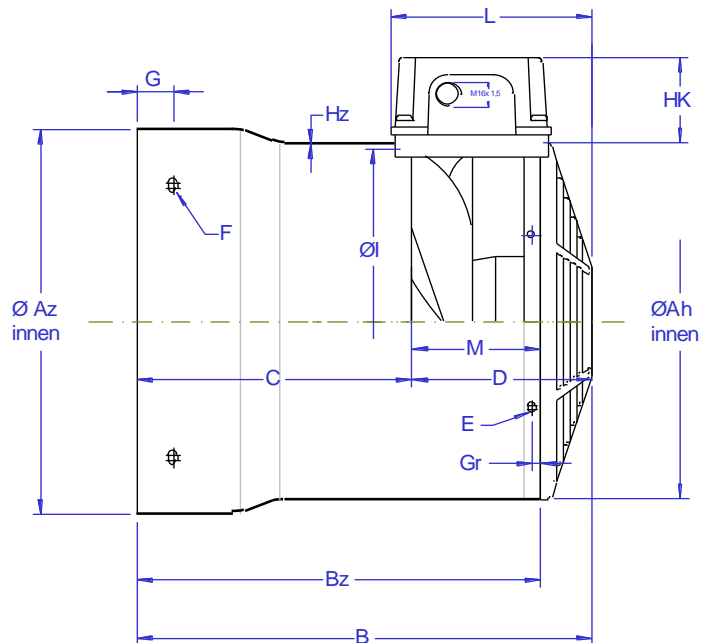

## Abmessungen / Dimensions / Côtes / Dimensioni / Cotas

Baugröße Frame size Hauteur d'axe Grandezza Medelo	FBI Type FBI Type FBI Tipo	Az Ø	Ah Ø	B	Bz	C	D	M	E Ø (LL)	F Ø (LL)	G	Gr	Hz	HK	I Ø	L	Artikel-Nr. Item number Numéro d'article No. Articolo No. Artricula
ELE 063	63 MW	121	121	167	147	72	95	75	M5	4,8x6	7	5	1,5	53	118	107	FV ELE 063 0M 121 167
ELE 071	71 MW	136	136	167	147	72	95	75	M5	6x9	7	5	1,5	53	132	107	FV ELE 071 0M 136 167
ELE 080	80 MW	154	154	170	150	75	95	75	M5	6x9	7	5	1,5	53	150	107	FV ELE 080 0M 154 170
ELE 090	90 MW	174	174	185	155	80	105	75	M5	6x9	14	5	1,5	53	169	107	FV ELE 090 0M 174 185
ELE 100	100 MW	198	192	184	154	79	105	75	M5	6x9	14	5	1,5	53	187	107	FV ELE 100 0M 198 184
ELE 112	112 MW	225	216	191	161	86	105	75	M5	6x9	14	5	1,5	53	210	107	FV ELE 112 0M 225 191
ELE 132	132 MW	255	255	226	186	99	127	87	M5	6x9	14	5	1,5	54	250	107	FV ELE 132 0M 255 226
ELE 160	160 MW	312	307	299	259	147	152	112	M5	7x14	14	5	1,5	54	300	107	FV ELE 160 0M 312 299