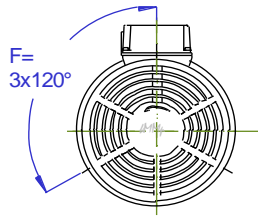

Fremdlüfteraggregat FBI, IP 66, Mb.0M Elektrim

Forced Ventilation Unit FBI, IP 66, drw. 0M Elektrim

Ventilation Forcée FBI, IP 66, dessin 0M Elektrim

Gruppi per ventilazione assistita FBI, IP 66, disegno 0M Elektrim

Grupo de ventilación asistida FBI, IP 66, diseno 0M Elektrim

ELEKTRIM

(2002) Bg. 63 - 225 MW

Stand: Mai 2020

Bg. 90 - 112

Abmessungen / Dimensions / Côtes / Dimensioni / Cotas

Baugröße Frame size Hauteur d'axe Grandezza Medelo	FBI Type FBI Type FBI Tipo	Az Ø	Ah Ø	B	Bz	C	D	M	E Ø (LL)	F Ø (LL)	G	Gr	Hz	HK	I Ø	L	Artikel-Nr. Item number Numéro d'article No. Articolo No. Artricula
ELE 063	63 MW	121	121	167	147	72	95	75	M5	4,8x6	7	5	1,5	53	118	107	FV ELE 063 0M 121 167
ELE 071	71 MW	136	136	167	147	72	95	75	M5	6x9	7	5	1,5	53	132	107	FV ELE 071 0M 136 167
ELE 080	80 MW	154	154	170	150	75	95	75	M5	6x9	7	5	1,5	53	150	107	FV ELE 080 0M 154 170
ELE 090	90 MW	174	174	185	155	80	105	75	M5	6x9	14	5	1,5	53	169	107	FV ELE 090 0M 174 185
ELE 100	100 MW	198	192	184	154	79	105	75	M5	6x9	14	5	1,5	53	187	107	FV ELE 100 0M 198 184
ELE 112	112 MW	225	216	191	161	86	105	75	M5	6x9	14	5	1,5	53	210	107	FV ELE 112 0M 225 191
ELE 132	132 MW	255	255	226	186	99	127	87	M5	6x9	14	5	1,5	54	250	107	FV ELE 132 0M 255 226
ELE 160	160 MW	312	307	299	259	147	152	112	M5	7x14	14	5	1,5	54	300	107	FV ELE 160 0M 312 299

Abweichende Abmessungen (A,B,G) sowie Sonderausführungen lieferbar !
Different dimensions (A,B,G) and special versions available !
Deviazione di misure (A,B,G) sono disponibili !

Possibilità de livrer differents longueurs (A,B,G) modèles hors série !
Diferencias de cotas (A,B,G) pueden ser entregadas !

Kurt Maier Motor-Press GmbH

Birkenweg 18 DE - 37589 Kalefeld

☎ +49 (0) 5553 / 99 01-0 ☎ +49 (0) 5553 / 99 01 88 ✉ E-mail: info@kmmp.de <http://www.kmmp.de>