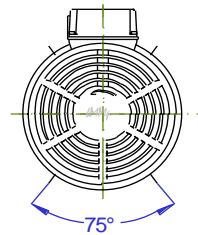

Fremdlüfteraggregat FBI, IP 66, Mb.0M Elektrim

Forced Ventilation Unit FBI, IP 66, drw. 0M Elektrim

Ventilation Forcée FBI, IP 66, dessin 0M Elektrim

Gruppi per ventilazione assistita FBI, IP 66, disegno 0M Elektrim

Grupo de ventilación asistida FBI, IP 66, diseno 0M Elektrim

ELEKTRIM

(2002) Bg. 63 - 225 MW

Stand: Mai 2020

Bg. 63 - 80

Abmessungen / Dimensions / Côtes / Dimensioni / Cotas

Baugröße Frame size Hauteur d'axe Grandezza Medelo	FBI Type FBI Type FBI Tipo	Az Ø	Ah Ø	B	Bz	C	D	M	E Ø (LL)	F Ø (LL)	G	Gr	Hz	HK	I Ø	L	Artikel-Nr. Item number Numéro d'article No. Articolo No. Artricula
ELE 063	63 MW	121	121	167	147	72	95	75	M5	4,8x6	7	5	1,5	53	118	107	FV ELE 063 0M 121 167
ELE 071	71 MW	136	136	167	147	72	95	75	M5	6x9	7	5	1,5	53	132	107	FV ELE 071 0M 136 167
ELE 080	80 MW	154	154	170	150	75	95	75	M5	6x9	7	5	1,5	53	150	107	FV ELE 080 0M 154 170
ELE 090	90 MW	174	174	185	155	80	105	75	M5	6x9	14	5	1,5	53	169	107	FV ELE 090 0M 174 185
ELE 100	100 MW	198	192	184	154	79	105	75	M5	6x9	14	5	1,5	53	187	107	FV ELE 100 0M 198 184
ELE 112	112 MW	225	216	191	161	86	105	75	M5	6x9	14	5	1,5	53	210	107	FV ELE 112 0M 225 191
ELE 132	132 MW	255	255	226	186	99	127	87	M5	6x9	14	5	1,5	54	250	107	FV ELE 132 0M 255 226
ELE 160	160 MW	312	307	299	259	147	152	112	M5	7x14	14	5	1,5	54	300	107	FV ELE 160 0M 312 299

Abweichende Abmessungen (A,B,G) sowie Sonderausführungen lieferbar !
Different dimensions (A,B,G) and special versions available !
Deviazione di misure (A,B,G) sono disponibili !

Possibilità de livrer differents longueurs (A,B,G) modèles hors série !
Diferencias de cotas (A,B,G) pueden ser entregadas !

Kurt Maier Motor-Press GmbH

Birkenweg 18 DE - 37589 Kalefeld

☎ +49 (0) 5553 / 99 01-0 ☎ +49 (0) 5553 / 99 01 88 ✉ E-mail: info@kmmp.de <http://www.kmmp.de>