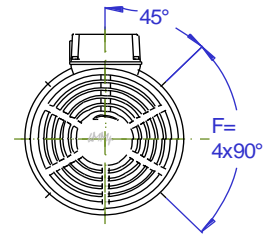

## Abmessungen / Dimensions / Côtes / Dimensioni / Cotas

Baugröße Frame size Hauteur d'axe Grandezza Medelo	FBI Type FBI Type FBI Tipo	Az Ø	Ah Ø	B	Bz	C	D	M	E Ø (LL)	F Ø (LL)	G	Gr	Hz	HK	I Ø	L	Artikel-Nr. Item number Numéro d'article No. Articolo No. Artricula
ELE 063	63 MW	121	121	167	147	72	95	75	M5	4,8x6	7	5	1,5	53	118	107	FV ELE 063 0M 121 167
ELE 071	71 MW	136	136	167	147	72	95	75	M5	6x9	7	5	1,5	53	132	107	FV ELE 071 0M 136 167
ELE 080	80 MW	154	154	170	150	75	95	75	M5	6x9	7	5	1,5	53	150	107	FV ELE 080 0M 154 170
ELE 090	90 MW	174	174	185	155	80	105	75	M5	6x9	14	5	1,5	53	169	107	FV ELE 090 0M 174 185
ELE 100	100 MW	198	192	184	154	79	105	75	M5	6x9	14	5	1,5	53	187	107	FV ELE 100 0M 198 184
ELE 112	112 MW	225	216	191	161	86	105	75	M5	6x9	14	5	1,5	53	210	107	FV ELE 112 0M 225 191
ELE 132	132 MW	255	255	226	186	99	127	87	M5	6x9	14	5	1,5	54	250	107	FV ELE 132 0M 255 226
ELE 160	160 MW	312	307	299	259	147	152	112	M5	7x14	14	5	1,5	54	300	107	FV ELE 160 0M 312 299