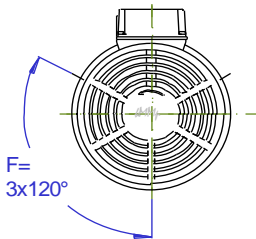

Fremdlüfteraggregat FBI, IP 66, Mb.0M Elektrim

Forced Ventilation Unit FBI, IP 66, drw. 0M Elektrim

Ventilation Forcée FBI, IP 66, dessin 0M Elektrim

Gruppi per ventilazione assistita FBI, IP 66, disegno 0M Elektrim

Grupo de ventilación asistida FBI, IP 66, diseno 0M Elektrim

ELEKTRIM

(2002) Bg. 63 - 225 MW

Stand: Mai 2020

Bg. 63 - 80