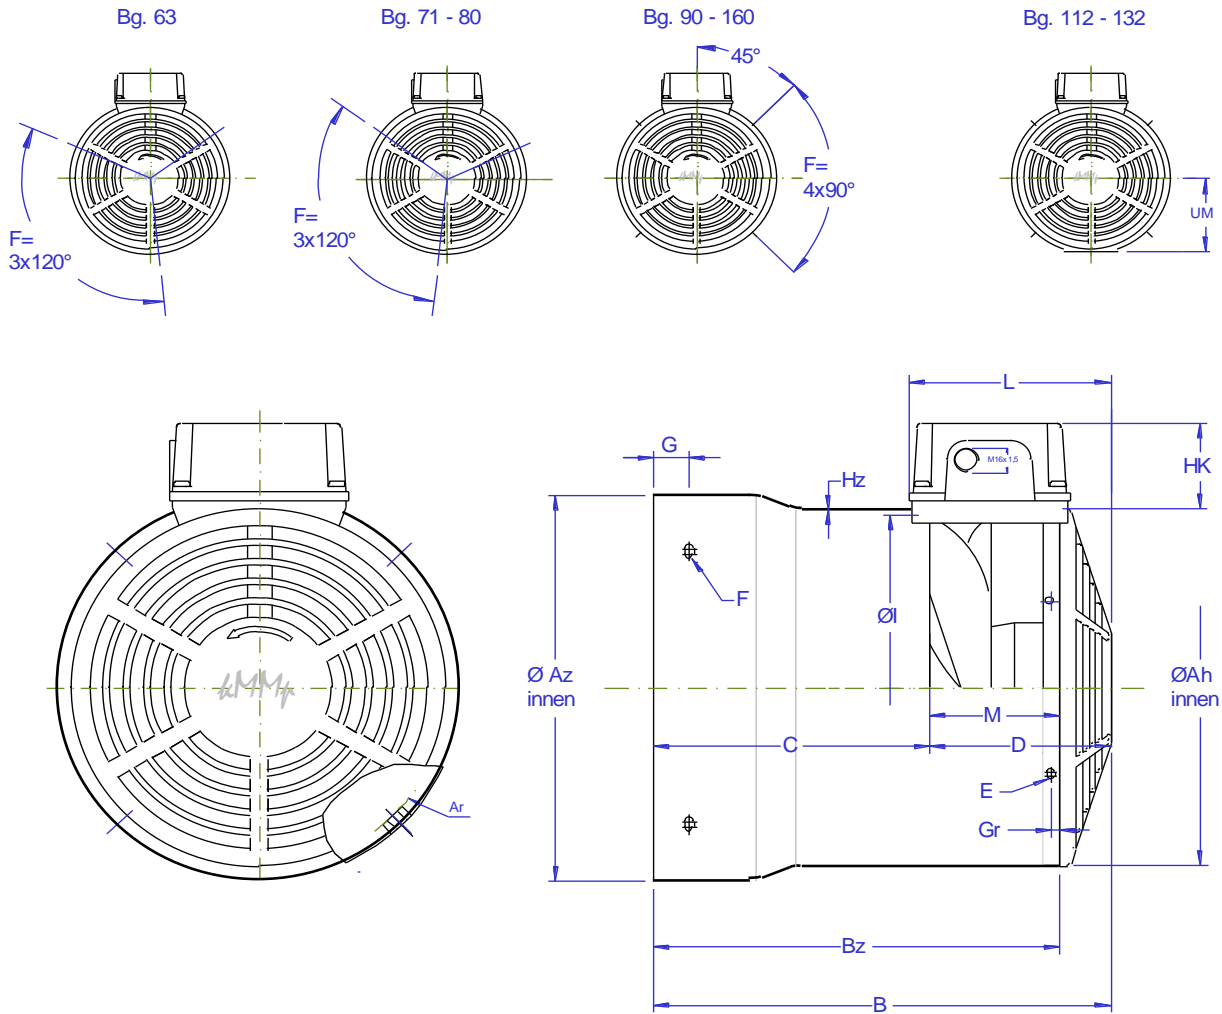

Grupo de ventilación asistida FBI, IP 66, diseno 0M Elektrim

ELEKTRIM

(2005) Bg. 63 - 160 MW

Stand: Juni 2015

Abmessungen / Dimensions / Côtes / Dimensioni / Cotas

Baugröße Frame size Hauteur d'axe Grandezza Medelo	FBI Type FBI Type FBI Tipo	Az Ø	Ar	Ah Ø	UM	B	Bz	C	D	M	E Ø (LL)	F Ø (LL)	G	Gr	Hz	HK	I Ø	Artikel-Nr. Item number Numéro d'article No. Articolo No. Articula
ELE 063	63-2 MW	121	-	121	-	180	160	85	95	75	M5	4,8x6	4	5	1,5	53	118	FV ELE 063 0M 121 180
ELE 071	71-2 MW	136	133	136	-	185	165	90	95	75	M5	4,8x6	4	5	1,5	53	132	FV ELE 071 0M 136 185
ELE 080	80-2 MW	154	149	154	-	200	180	105	95	75	M5	4,8x6	5	5	1,5	53	150	FV ELE 080 0M 154 200
ELE 090	90-2 MW	174	-	174	-	205	175	100	105	75	M5	6x9	5	5	1,5	53	169	FV ELE 090 0M 174 205
ELE 100	100-2 MW	192	-	192	-	205	175	100	105	75	M5	6x9	6	5	1,5	53	187	FV ELE 100 0M 192 205
ELE 112	112-2 MW	232	-	216	110	235	205	130	105	75	M5	7x14	7	5	1,5	53	210	FV ELE 112 0M 232 235
ELE 132	132-2 MW	265	-	255	130	275	235	148	127	87	M5	7x14	18	5	1,5	54	250	FV ELE 132 0M 265 275
ELE 160	160-2 MW	312	-	307	-	330	290	178	152	112	M5	7x14	14	5	1,5	54	300	FV ELE 160 0M 312 330