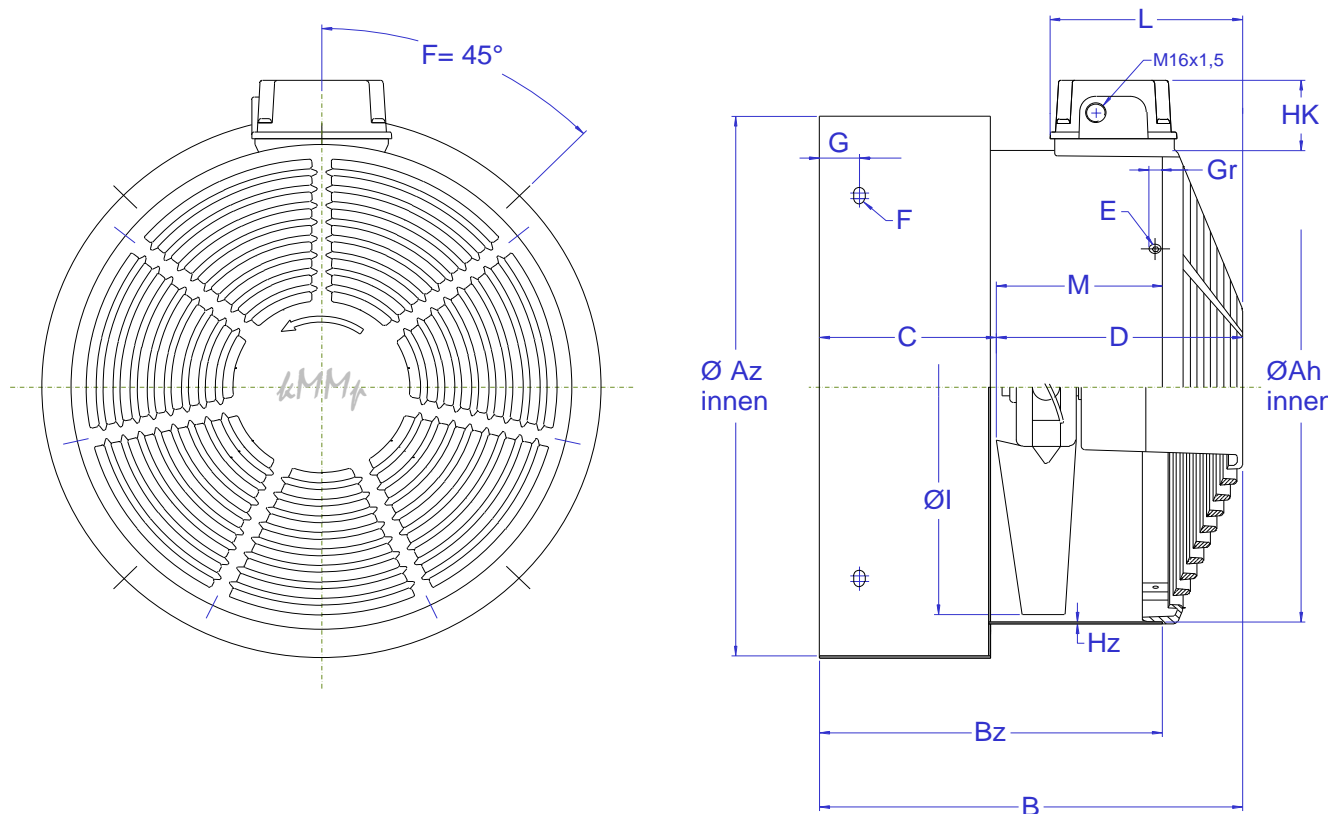

Fremdlüfteraggregat FBI, IP 66, Mb. 1M DUT

Forced Ventilation Unit FBI, IP 66, drw. 1M DUT

Ventilation Forcée FBI, IP 66, dessin 1M DUT

Gruppi per ventilazione assistita FBI, IP 66, disegno 1M DUT

Grupo de ventilación asistida FBI, IP 66, diseno 1M DUT

Dutchi

DM1 Bg. 200 - 355 MW

Stand: Mai 2020

Abmessungen / Dimensions / Côtes / Dimensioni / Cotas

Baugröße Frame size Hauteur d'axe Grandezza Medelo	FBI Type FBI Type FBI Tipo	Az Ø	Ah Ø	B	Bz	C	D	M	E Ø (LL)	F Ø (LL)	G	Gr	Hz	HK	I Ø	L	Artikel-Nr. Item number Numéro d'article No. Articolo No. Articola
DM1 200	200 MW	396	382	430	370	235	195	135	M5	7x14	39	5	1,5	57	375	157	FV DUT 200 1M 396 430
DM1 225	200 MW	430	382	416	356	221	195	135	M5	9x16	45	5	1,5	57	375	157	FV DUT 225 1M 430 416
DM1 250	250 MW	477	477	450	390	250	200	140	M5	9x16	55	5	2,0	57	470	157	FV DUT 250 1M 477 450
DM1 280	250 MW	533	477	460	400	260	200	140	M5	9x16	69	5	2,0	57	470	157	FV DUT 280 1M 533 460
DM1 315	250 MW	597	477	540	480	340	200	140	M5	12	75	5	2,0	57	470	157	FV DUT 315 1M 597 540
DM1 355	250 MW	694	477	581	521	381	200	140	M5	14	114	5	2,0	57	470	157	FV DUT 355 1M 694 581