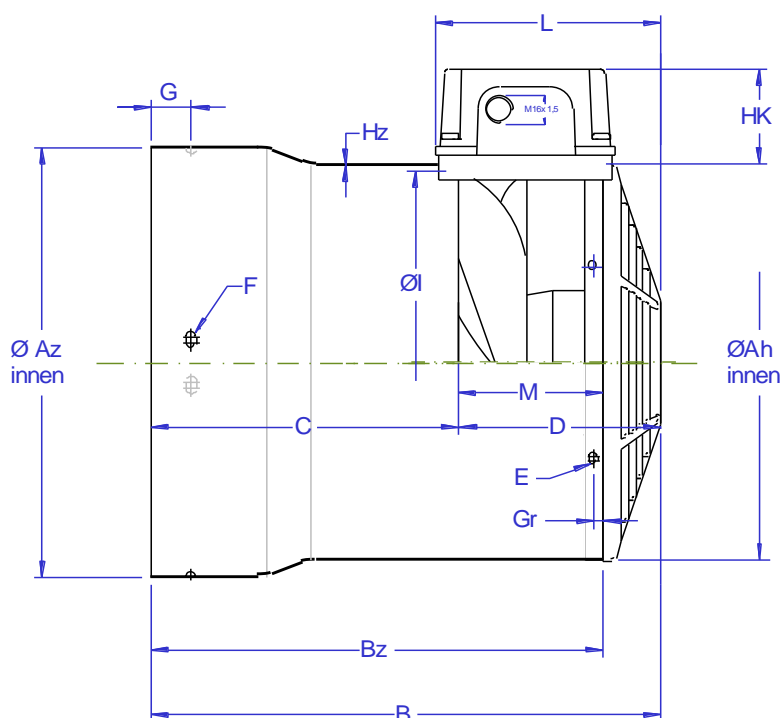

### Abmessungen / Dimensions / Côtes / Dimensioni / Cotas

Baugröße Frame size Hauteur d'axe Grandezza Medelo	FBI Type FBI Type FBI Tipo	Az Ø	Ah Ø	B	Bz	C	D	M	E Ø (LL)	F Ø (LL)	G	Gr	Hz	HK	I Ø	L	Artikel-Nr. Item number Numéro d'article No. Articolo No. Articola
DMA1 063	63 MW	121	121	160	140	65	95	75	M5	4,8x6	7	5	1,5	53	118	107	FV DUT 063 0M 121 160
DMA1 071	63 MW	130	121	160	140	65	95	75	M5	4,8x6	7	5	1,5	53	118	107	FV DUT 071 0M 130 160
DMA1 080	71 MW	145	136	180	160	85	95	75	M5	4,8x6	7	5	1,5	53	132	107	FV DUT 080 0M 145 180
DMA1 090	80 MW	160	154	180	160	85	95	75	M5	6x9	7	5	1,5	53	150	107	FV DUT 090 0M 160 180
DMA1 100	100 MW	194	192	190	160	85	105	75	M5	6x9	7	5	1,5	53	187	107	FV DUT 100 0M 194 190
DMA1 112	112 MW	218	216	195	165	90	105	75	M5	6x9	7	5	1,5	53	210	107	FV DUT 112 0M 218 195
DMA1 132	132 MW	250	255	230	190	103	127	87	M5	6x9	7	5	1,5	54	250	107	FV DUT 132 0M 250 230