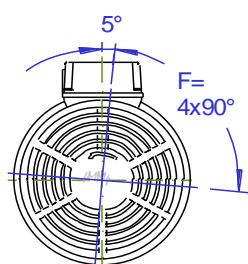

DMA1 112 - 132