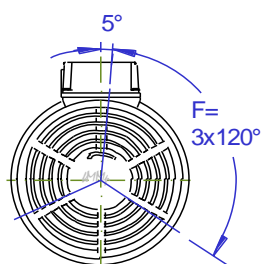

Fremdlüfteraggregat FBI, IP 66, Mb.0M DUT

Forced Ventilation Unit FBI, IP 66, drw. 0M DUT

Ventilation Forcée FBI, IP 66, dessin 0M DUT

Gruppi per ventilazione assistita FBI, IP 66, disegno 0M DUT

Grupo de ventilación asistida FBI, IP 66, diseno 0M DUT

Dutchi

DMA1 Bg. 63 - 132 MW

Stand: Mai 2020

DMA1 63 - 100