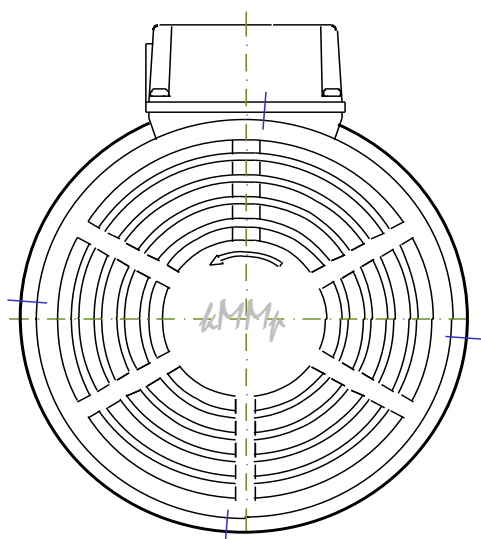

### Abmessungen / Dimensions / Côtes / Dimensioni / Cotas

Baugröße Frame size Hauteur d'axe Grandezza Medelo	FBI Type FBI Type FBI Tipo	Az Ø	Ah Ø	B	Bz	C	D	M	E Ø (LL)	F Ø (LL)	G	Gr	Hz	HK	I Ø	L	Artikel-Nr. Item number Numéro d'article No. Articolo No. Articola
DMA1 063	63 MW	121	121	160	140	65	95	75	M5	4,8x6	7	5	1,5	53	118	107	FV DUT 063 0M 121 160
DMA1 071	63 MW	130	121	160	140	65	95	75	M5	4,8x6	7	5	1,5	53	118	107	FV DUT 071 0M 130 160
DMA1 080	71 MW	145	136	180	160	85	95	75	M5	4,8x6	7	5	1,5	53	132	107	FV DUT 080 0M 145 180
DMA1 090	80 MW	160	154	180	160	85	95	75	M5	6x9	7	5	1,5	53	150	107	FV DUT 090 0M 160 180
DMA1 100	100 MW	194	192	190	160	85	105	75	M5	6x9	7	5	1,5	53	187	107	FV DUT 100 0M 194 190
DMA1 112	112 MW	218	216	195	165	90	105	75	M5	6x9	7	5	1,5	53	210	107	FV DUT 112 0M 218 195
DMA1 132	132 MW	250	255	230	190	103	127	87	M5	6x9	7	5	1,5	54	250	107	FV DUT 132 0M 250 230