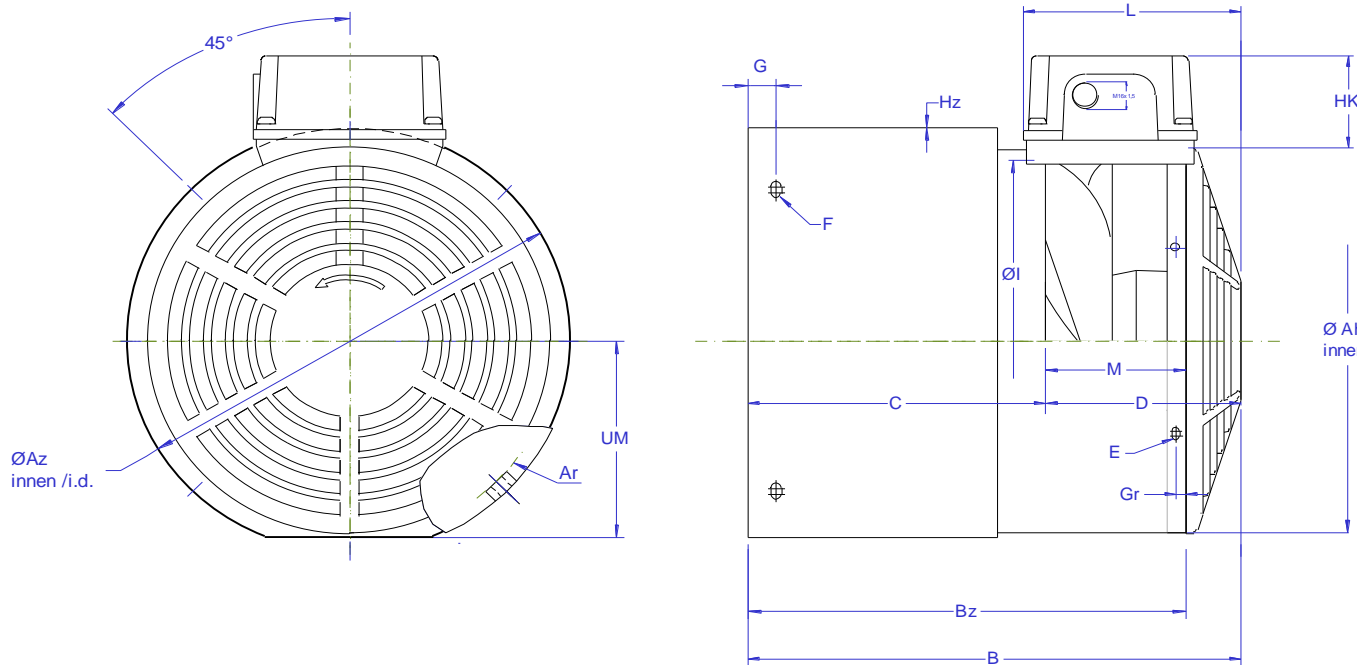

Fremdlüfteraggregat FBI, IP 66, Mb.0M DUT

Forced Ventilation Unit FBI, IP 66, drw. 0M DUT

Ventilation Forcée FBI, IP 66, dessin 0M DUT

Gruppi per ventilazione assistita FBI, IP 66, disegno 0M DUT

Grupo de ventilación asistida FBI, IP 66, diseno 0M DUT

Dutchi

DMA2 -G/ DM1-G Bg. 71 - 225 MW

Stand: Mai 2020

Abmessungen / Dimensions / Côtes / Dimensioni / Cotas

Baugröße Frame size Hauteur d'axe Grandezza Medelo	FBI Type FBI Type FBI Tipo	Az Ø	Ah Ø	Ar Ø	UM	B	Bz	C	D	M	G	Gr	E Ø (LL)	F Ø (LL)	HK	I Ø	Artikel-Nr. Item number Numéro d'article No. Articolo No. Artícula
DMA2-G 071	71 MW	138	136	-	-	170	150	75	95	75	10	5	M5	6x9	53	132	FV DUT 071 0M 138 170
DMA2 G/ DM1 G 080	80 MW	168	154	154	77	166	146	71	95	75	15	5	M5	6x9	53	150	FV DUT 080 0M 168 166
DMA2 G/ DM1 G 090	90 MW	187	174	174	87	181	151	76	105	75	10	5	M5	6x9	53	169	FV DUT 090 0M 187 181
DMA2 G/ DM1 G 100	100 MW	206	192	194	97	188	158	83	105	75	15	5	M5	6x9	53	187	FV DUT 100 0M 206 188
DMA2 G/ DM1 G 112	112 MW	235	216	216	108	197	167	92	105	75	21	5	M5	6x9	53	210	FV DUT 112 0M 235 197
DMA2 G/ DM1 G 132	132 MW	280	255	255	128	241	201	114	127	87	22	5	M5	6x9	54	250	FV DUT 132 0M 280 241
DM1 G 160	160 MW	352	307	-	156	302	262	150	152	112	20	5	M5	6x9	54	300	FV DUT 160 0M 352 302
DM1 G 200	160 MW	430	307	-	196	352	312	200	152	112	39	5	M5	7x14	54	300	FV DUT 200 0M 430 352
DM1 G 225	160 MW	470	307	-	218	372	332	220	152	112	45	5	M5	9x16	54	300	FV DUT 225 0M 470 372