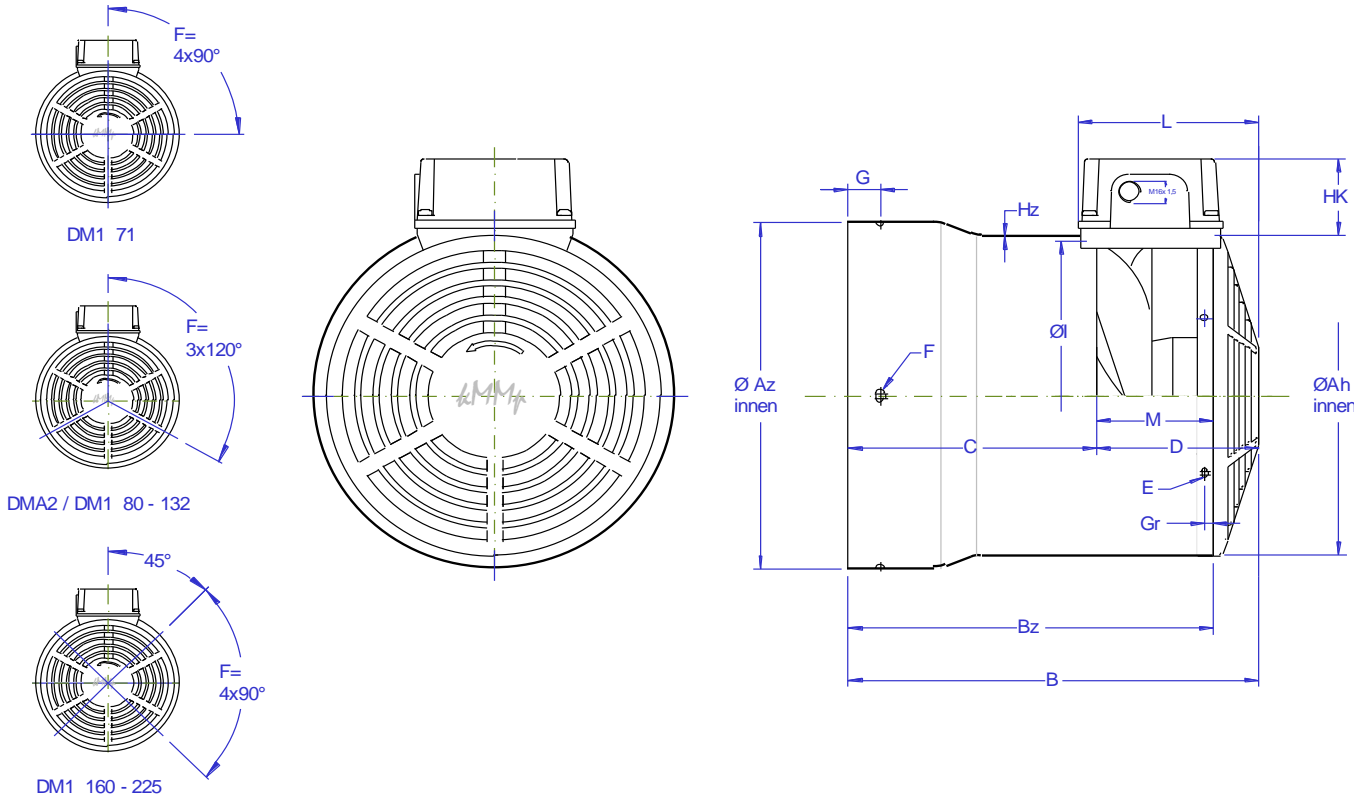

# Fremdlüfteraggregat FBI, IP 66, Mb.0M DUT

Forced Ventilation Unit FBI, IP 66, drw. 0M DUT

Ventilation Forcée FBI, IP 66, dessin 0M DUT

Gruppi per ventilazione assistita FBI, IP 66, disegno 0M DUT

Grupo de ventilación asistida FBI, IP 66, diseno 0M DUT

## Abmessungen / Dimensions / Côtes / Dimensioni / Cotas

Baugröße Frame size Hauteur d'axe Grandezza Medelo	FBI Type FBI Type FBI Tipo	Az Ø	Ah Ø	B	Bz	C	D	M	E Ø (LL)	F Ø (LL)	G	Gr	Hz	HK	I Ø	L	Artikel-Nr. Item number Numéro d'article No. Articolo No. Articula
DMA2 071	71 MW	138	136	170	150	75	95	75	M5	6x9	10	5	1,5	53	132	107	FV DUT 071 0M 138 170
DMA2 / DM1 080	80 MW	154	154	170	150	75	95	75	M5	6x9	15	5	1,5	53	150	107	FV DUT 080 0M 154 170
DMA2 / DM1 090	90 MW	174	174	180	150	75	105	75	M5	6x9	10	5	1,5	53	169	107	FV DUT 090 0M 174 180
DMA2 / DM1 100	100 MW	194	192	190	160	85	105	75	M5	6x9	15	5	1,5	53	187	107	FV DUT 100 0M 194 190
DMA2 / DM1 112	112 MW	218	216	195	165	90	105	75	M5	6x9	21	5	1,5	53	210	107	FV DUT 112 0M 218 195
DMA2 / DM1 132	132 MW	258	255	240	200	113	127	87	M5	6x9	22	5	1,5	54	250	107	FV DUT 132 0M 258 240
DM1 160	160 MW	312	307	300	260	148	152	112	M5	6x9	20	5	1,5	54	300	107	FV DUT 160 0M 312 300
DM1 180	160 MW	354	307	387	347	235	152	112	M5	7x14	39	5	1,5	54	300	107	FV DUT 180 0M 354 387
DM1 200	160 MW	396	307	387	347	235	152	112	M5	7x14	39	5	1,5	54	300	107	FV DUT 200 0M 396 387
DM1 225	160 MW	430	307	373	333	221	152	112	M5	9x16	45	5	1,5	54	300	107	FV DUT 225 0M 430 373