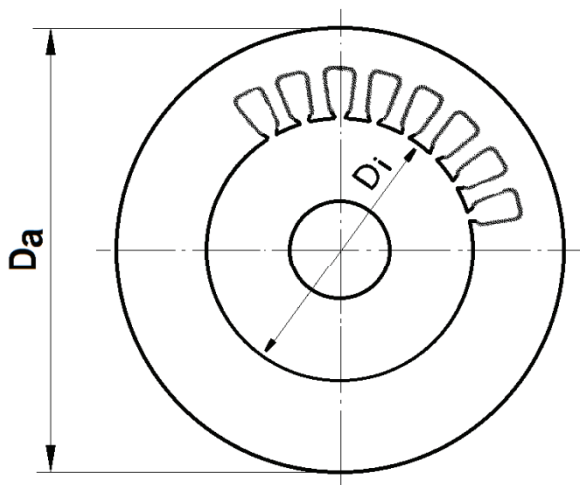

Weitere Rotorbohrungen und Eisenlängen in mm auf Anfrage.
 Non-standard rotor bores and stator core length available upon request.

Autres alésages rotateurs et longueur fer en mm sur demande.

Baugröße Frame size Hauteur d'axe	kW	Abmessungen / Dimensions / Cotes						Artikel-Nr. / Item number / Numero d' article	
		L Fe	Da	DI	di	Nz Stator	Nz Rotor	Stator	Rotor
56	0,03	45	80	50	15	36	30	SSA056 6 0045 015	SRA056 6 0045 015
	0,04	55						SSA056 6 0055 015	SRA056 6 0055 015
63	0,06	45	90	55	18	36	30	SSA063 6 0045 018	SRA063 6 0045 018
	0,09	60						SSA063 6 0060 018	SRA063 6 0060 018
71	0,12	50	106,5	70	20	36	30	SSA071 6 0050 020	SRA071 6 0050 020
	0,18	65						SSA071 6 0065 020	SRA071 6 0065 020
80	0,25	70	120	80	25	36	30	SSA080 6 0070 025	SRA080 6 0070 025
	0,37	90						SSA080 6 0090 025	SRA080 6 0090 025
90S	0,45	75	135	90	30	36	30	SSA090 6 0075 030	SRA090 6 0075 030
90L	0,55	100						SSA090 6 0100 030	SRA090 6 0100 030
100L	0,75	90	150	103	36	36	34	SSA100 6 0090 036	SRA100 6 0090 036
	1,1	120						SSA100 6 0120 036	SRA100 6 0120 036
112M	1,5	140	170	115	38	36	34	SSA112 6 0140 038	SRA112 6 0140 038