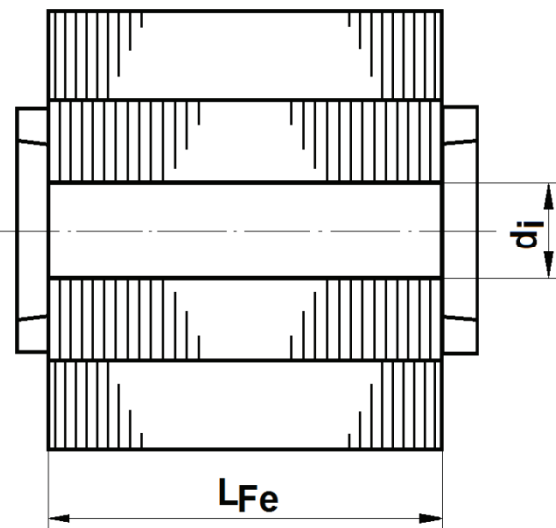

Weitere Rotorbohrungen und Eisenlängen in mm auf Anfrage.
 Non-standard rotor bores and stator core length available upon request.

Autres alésages rotateurs et longueur fer en mm sur demande.

Baugröße Frame size Hauteur d'axe	kW	Abmessungen / Dimensions / Cotes						Artikel-Nr. / Item number / Numero d' article	
		L Fe	Da	DI	di	Nz Stator	Nz Rotor	Stator	Rotor
56	0,03	45	80	50	15	36	30	SSA056 6 0045 015	SRA056 6 0045 015
	0,04	55						SSA056 6 0055 015	SRA056 6 0055 015
63	0,06	45	90	55	18	36	30	SSA063 6 0045 018	SRA063 6 0045 018
	0,09	60						SSA063 6 0060 018	SRA063 6 0060 018
71	0,12	50	106,5	70	20	36	30	SSA071 6 0050 020	SRA071 6 0050 020
	0,18	65						SSA071 6 0065 020	SRA071 6 0065 020
80	0,25	70	120	80	25	36	30	SSA080 6 0070 025	SRA080 6 0070 025
	0,37	90						SSA080 6 0090 025	SRA080 6 0090 025
90S	0,45	75	135	90	30	36	30	SSA090 6 0075 030	SRA090 6 0075 030
90L	0,55	100						SSA090 6 0100 030	SRA090 6 0100 030
100L	0,75	90	150	103	36	36	34	SSA100 6 0090 036	SRA100 6 0090 036
	1,1	120						SSA100 6 0120 036	SRA100 6 0120 036
112M	1,5	140	170	115	38	36	34	SSA112 6 0140 038	SRA112 6 0140 038