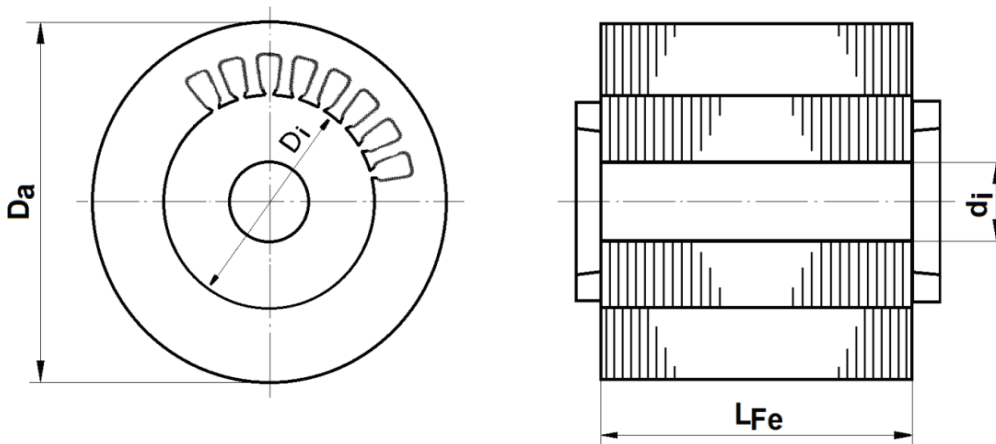

Weitere Rotorbohrungen und Eisenlängen in mm auf Anfrage.
Non-standard rotor bores and stator core length available upon request.

Autres alésages rotateurs et longueur fer en mm sur demande.

Baugröße Frame size Hauteur d'axe	kW	Abmessungen / Dimensions / Cotes						Artikel-Nr. / Item number / Numero d' article	
		L Fe	Da	DI	di	Nz Stator	Nz Rotor	Stator	Rotor
132S	2,2	100	200	140	50	48	44	SSA132 8 0100 050	SRA132 8 0100 050
132M	3	135						SSA132 8 0135 050	SRA132 8 0135 050
160M	4	125	240	170	55	48	44	SSA160 8 0125 055	SRA160 8 0125 055
	5,5	165						SSA160 8 0165 055	SRA160 8 0165 055
160L	7,5	225						SSA160 8 0225 055	SRA160 8 0225 055
180L	11	240	270	190	65	48	44	SSA180 8 0240 065	SRA180 8 0240 065
200L	15	265	300	215	75	48	44	SSA200 8 0265 075	SRA200 8 0265 075
225S	18,5	240	340	240	80	48	44	SSA225 8 0240 080	SRA225 8 0240 080
225M	22	290						SSA225 8 0290 080	SRA225 8 0290 080
250M	30	310	375	270	85	48	44	SSA250 8 0310 085	SRA250 8 0310 085
280S	37	300	420	305	95	72	60	SSA280 8 0300 095	SRA280 8 0300 095
280M	45	360						SSA280 8 0360 095	SRA280 8 0360 095
315S	55	300	500	375	115	72	60	SSA315 8 0300 115	SRA315 8 0300 115
315M	75	370						SSA315 8 0370 115	SRA315 8 0370 115
	90	450						SSA315 8 0450 115	SRA315 8 0450 115
	110	550						SSA315 8 0550 115	SRA315 8 0550 115
355S	132	470	580	425	130	72	84	SSA355 8 0470 130	SRA355 8 0470 130
	160	550						SSA355 8 0550 130	SRA355 8 0550 130
355L	132	470						SSA355 8 0470 130	SRA355 8 0470 130
	160	550						SSA355 8 0550 130	SRA355 8 0550 130