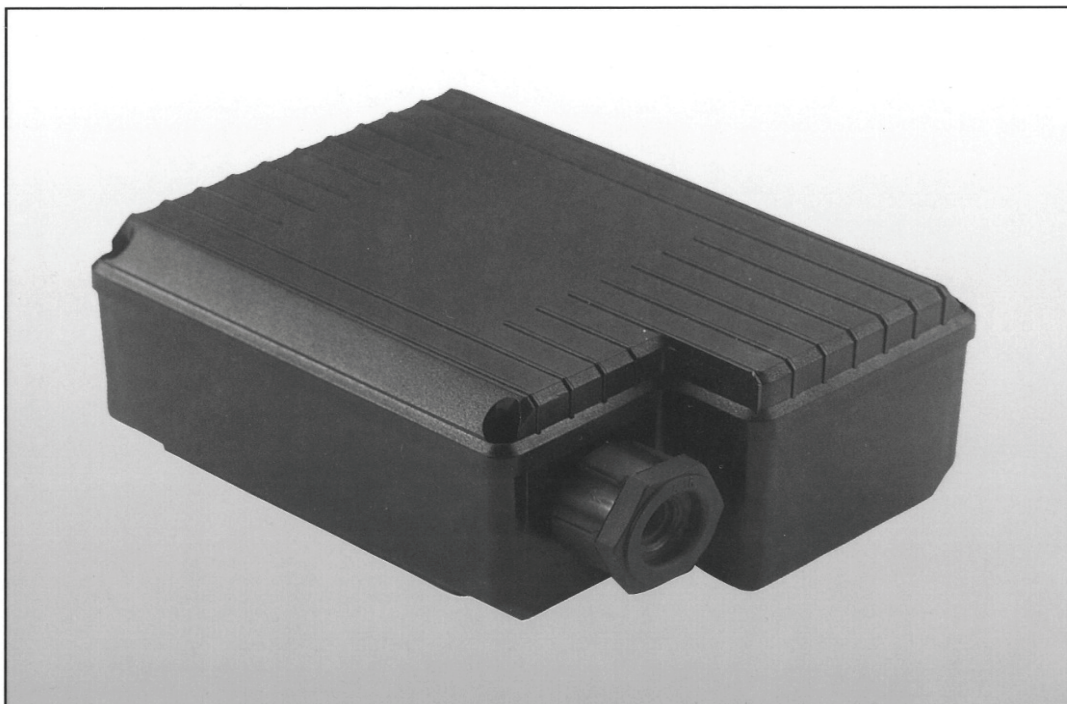

Abmessungen / Dimensions / Cotes						
Baugröße Frame size Hauteur d'axe	A	B	C	D	E	Kabelverschraubung Cable Gland Courseur
56 - 71	76	76	60	60	34	1xPG11 2xPG11
80 - 112	90	90	73	73	37	1xM16 1xM20

Baugröße Frame size Hauteur d'axe	Artikel-Nr. Item number Numéro d'article
56 - 71 Kasten inkl. M-Schieber	PK-051-044-M16
56 - 71 Kasten inkl. M-Schieber	PK-051-044-M20
80 - 112 Kasten inkl. M-Schieber	PK-082-044-M16
80 - 112 Kasten inkl. M-Schieber	PK-082-044-M20
56 - 71 Kasten	PK-051-044-000
80 - 112 Kasten	PK-082-044-000
1 x PG11 Schieber	PK-052-044-111
2 x PG11 Schieber	PK-052-044-211

Baugröße Frame size Hauteur d'axe	A	B	C	D	E	1	2	Artikel-Nr. Item number Numéro d'article
56 - 71	71	71	60	60	32	M20x1,5	M20x1,5	PK-052-0651M20
80 - 112	86	86	73	73	37	M25x1,5	M25x1,5	PK-082-0652M25

Abmessungen / Dimensions / Cotes										
Baugröße Frame size Hauteur d'axe	A	B	C	D	E	F	G	H	I	Artikel-Nr. Item number Numéro d'article
63 - 71 (PG11)	74	79	60	60	42	87	117	98	40	PKK051
80 - 112 (PG16)	85	85	73	73	54	110	141	120	45	PKK082