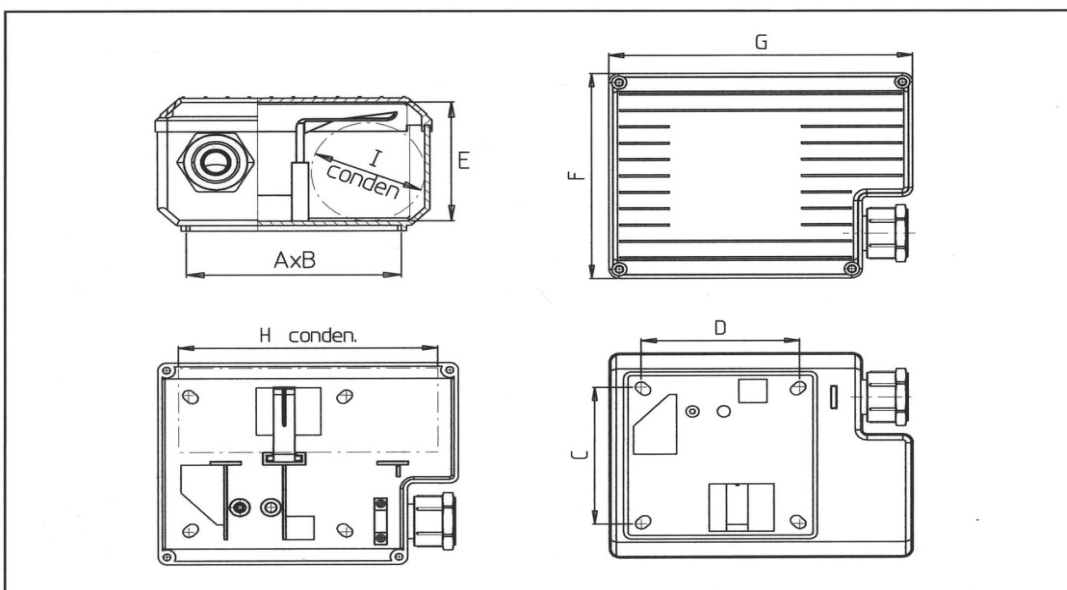

Abmessungen / Dimensions / Cotes						
Baugröße Frame size Hauteur d'axe	A	B	C	D	E	Kabelverschraubung Cable Gland Courseur
56 - 71	76	76	60	60	34	1xPG11 2xPG11
80 - 112	90	90	73	73	37	1xM16 1xM20

Baugröße Frame size Hauteur d'axe	Artikel-Nr. Item number Numéro d'article
56 - 71 Kasten inkl. M-Schieber	PK-051-044-M16
56 - 71 Kasten inkl. M-Schieber	PK-051-044-M20
80 - 112 Kasten inkl. M-Schieber	PK-082-044-M16
80 - 112 Kasten inkl. M-Schieber	PK-082-044-M20
56 - 71 Kasten	PK-051-044-000
80 - 112 Kasten	PK-082-044-000
1 x PG11 Schieber	PK-052-044-111
2 x PG11 Schieber	PK-052-044-211

Baugröße Frame size Hauteur d'axe	A	B	C	D	E	1	2	Artikel-Nr. Item number Numéro d'article
56 - 71	71	71	60	60	32	M20x1,5	M20x1,5	PK-052-0651M20
80 - 112	86	86	73	73	37	M25x1,5	M25x1,5	PK-082-0652M25

Abmessungen / Dimensions / Cotes										
Baugröße Frame size Hauteur d'axe	A	B	C	D	E	F	G	H	I	Artikel-Nr. Item number Numéro d'article
63 - 71 (PG11)	74	79	60	60	42	87	117	98	40	PKK051
80 - 112 (PG16)	85	85	73	73	54	110	141	120	45	PKK082