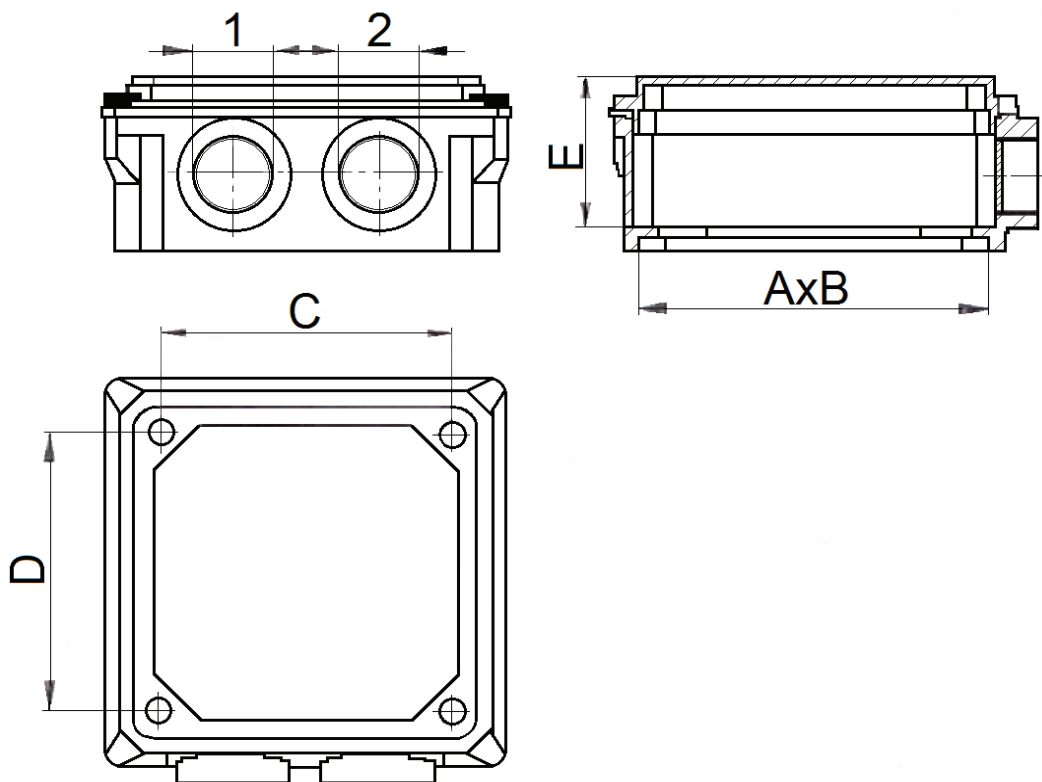

Abmessungen / Dimensions / Cotes						
Baugröße Frame size Hauteur d'axe	A	B	C	D	E	Kabelverschraubung Cable Gland Courseur
56 - 71	76	76	60	60	34	1xPG11 2xPG11
80 - 112	90	90	73	73	37	1xM16 1xM20

Baugröße Frame size Hauteur d'axe	Artikel-Nr. Item number Numéro d'article
56 - 71 Kasten inkl. M-Schieber	PK-051-044-M16
56 - 71 Kasten inkl. M-Schieber	PK-051-044-M20
80 - 112 Kasten inkl. M-Schieber	PK-082-044-M16
80 - 112 Kasten inkl. M-Schieber	PK-082-044-M20
56 - 71 Kasten	PK-051-044-000
80 - 112 Kasten	PK-082-044-000
1 x PG11 Schieber	PK-052-044-111
2 x PG11 Schieber	PK-052-044-211

Baugröße Frame size Hauteur d'axe	A	B	C	D	E	1	2	Artikel-Nr. Item number Numéro d'article
56 - 71	71	71	60	60	32	M20x1,5	M20x1,5	PK-052-0651M20
80 - 112	86	86	73	73	37	M25x1,5	M25x1,5	PK-082-0652M25

Abmessungen / Dimensions / Cotes										
Baugröße Frame size Hauteur d'axe	A	B	C	D	E	F	G	H	I	Artikel-Nr. Item number Numéro d'article
63 - 71 (PG11)	74	79	60	60	42	87	117	98	40	PKK051
80 - 112 (PG16)	85	85	73	73	54	110	141	120	45	PKK082