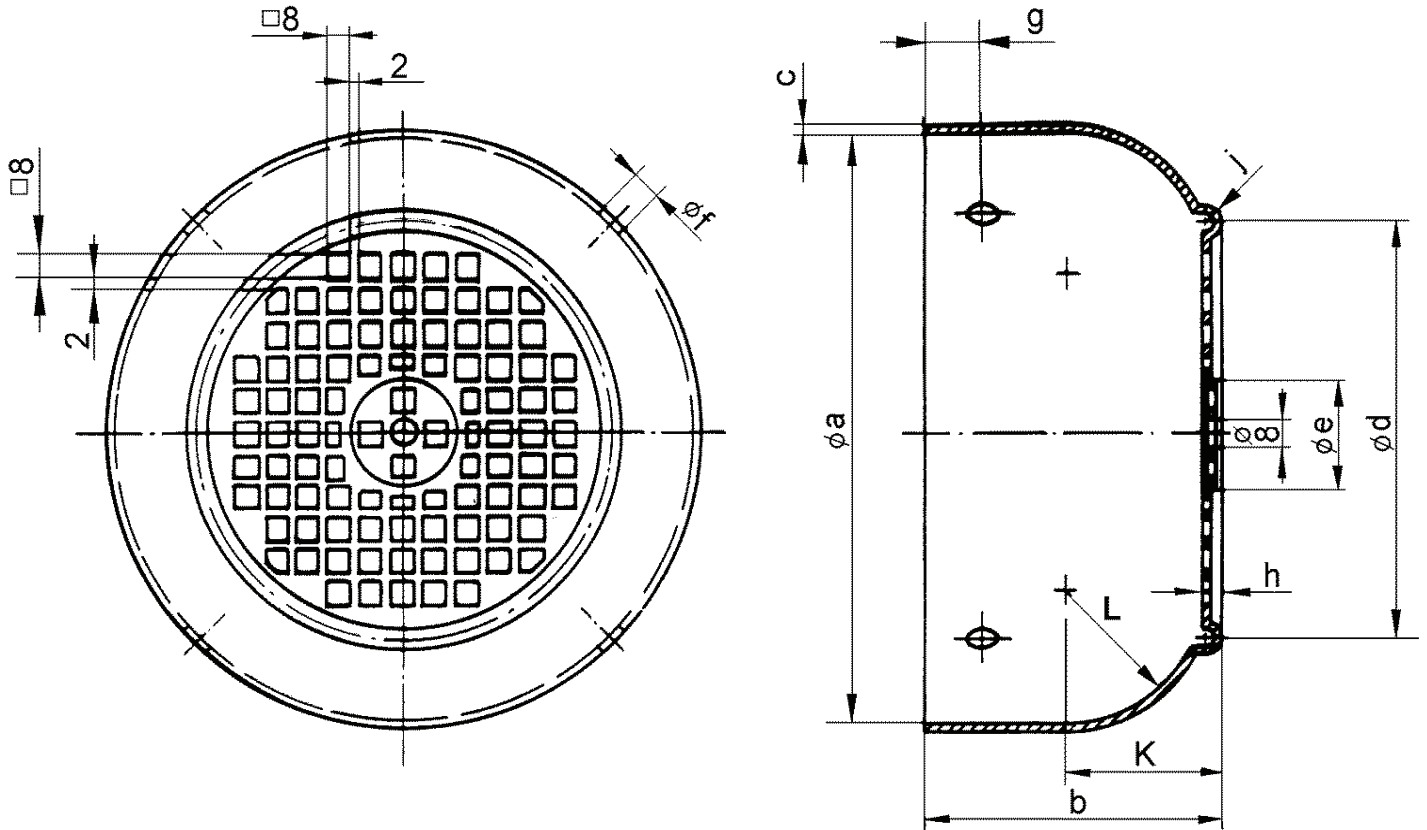

Version B

Abmessungen / Dimensions / Cotes												Artikel-Nr.:
Baugröße Frame size Hauteur d'axe	a	b	c	d	e	f	g	h	j	k	l	item number
												Numéro d'article
56	108,5	100	1	78	14	4,8	10	1,5	3,5	29	28	BLH056 B GSL - 000
63	121	110	1	85	17	4,8	14	1,5	4	32	31	BLH063 B GSL - 000
71	136	126	1	95	18	5,8	10	1,5	4	35,5	35	BLH071 B GSL - 000
80	154	140	1	112	25	5,8	14	1,5	4	39,5	40	BLH080 B GSL - 000
90	174	140	1	125	30	5,8	16	1,5	4	45	46,5	BLH090 B GSL - 000
100	192	155	1	133	34	5,8	18	1,5	4	49,3	47,7	BLH100 B GSL - 000
112	216	170	1	152	34	5,8	16	1,5	4	54	55	BLH112 B GSL - 000
132	255	170	1,5	173	42	5,8	23	1,5	4	64	64	BLH132 B GSL - 000
160	307	170	1,5	205	46	6,8	25	2	4	69,5	65	BLH160 B GSL - 000
180	345	170	1,5	218	52	6,8	35	2	4	71	65	BLH180 B GSL - 000
200	382	200	1,5	250	69	6,8	38	2	4	72	66	BLH200 B GSL - 000
225	430	230	1,5	263	69	6,8	42	3	4	96	90	BLH225 B GSL - 000
250	477	255	1,5	297	85	8,8	46	3,5	5	95	90	BLH250 B GSL - 000
280	533	270	1,5	320	95	8,8	50	3,5	5	113	108	BLH280 B GSL - 000