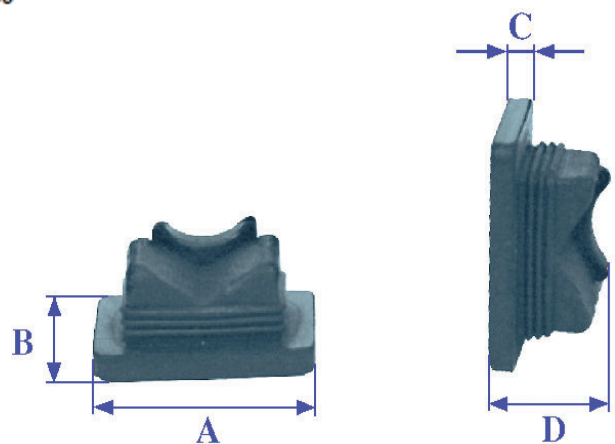

### Kastendichtung / Terminalbox gasket

Baugröße Frame size Hauteur d'axe	A	B	C	D	E	Artikel-Nr. Item number Numéro d'article
56-71	70	60	5	4,5	1,5	GDK051-040-000
80-112	85	73	5	5,5	1,5	GDK082-040-000
132	100	82	6	6,5	1,5	GDK132-040-000
160	146	125	7,5	9,5	1,9	GDK160-040-000

### Deckeldichtung / Cover gasket

Baugröße Frame size Hauteur d'axe	A	B	C	D	E	Artikel-Nr. Item number Numéro d'article
56-71	95	85	5	4,5	2	GDK051-065-000-2
80-112	109	99	5	6,5	2	GDK082-065-000-2
132	118	100	6	6,5	2	GDK132-065-000-2
160	180	162	4,5	6,5	2	GDK160-065-000-2

Deckeldichtung / Cover gasket							
Baugröße Frame size Hauteur d'axe	A	B	C	D	E	F	Artikel-Nr. Item number Numéro d'article
56-71	88	132	79	123	6,5	1,5	GDK051B065-000-2
80-112	103,5	148	94	138,5	6,5	1,5	GDK082B065-000-2
132	126	200	114	188	9,5	1,5	GDK132B065-000-2

 **INNERE KLEMMKASTENDICHTUNG FÜR IEC STATORGEHÄUSE Bg. 132-180**

 **INNER RUBBER PLUG IEC STATOR EMPTY CASING Bg. 132-180**

 **INTERNE BOITE-JOINT IEC CARGASSE VIDE Bg. 132-180**

Baugröße Frame size Hauteur d'axe	A	B	C	D	Artikel-Nr. Item number Numéro d'article
132	18,5	15,5	3,1	10,3	ASTÖPSEL132
160-180	26,5	20,5	3,1	13,1	ASTÖPSEL160