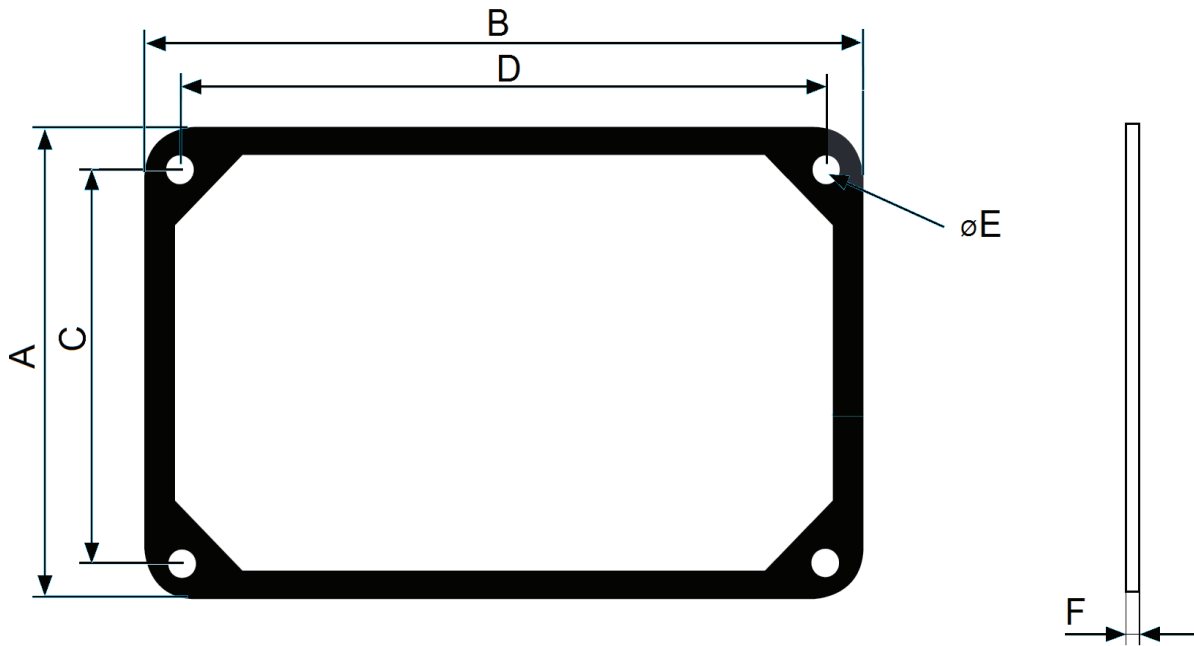

Dichtungen aus Gummi mit 1,5 - 2mm Stärke, passend für alle von uns lieferbaren Klemmkästen.  
Andere Materialien und Stärken auf Anfrage lieferbar.

### Kastendichtung / Terminalbox gasket

Baugröße Frame size Hauteur d'axe	A	B	C	D	E	Artikel-Nr. Item number Numéro d'article
56-71	70	60	5	4,5	1,5	GDK051-040-000
80-112	85	73	5	5,5	1,5	GDK082-040-000
132	100	82	6	6,5	1,5	GDK132-040-000
160	146	125	7,5	9,5	1,9	GDK160-040-000

### Deckeldichtung / Cover gasket

Baugröße Frame size Hauteur d'axe	A	B	C	D	E	Artikel-Nr. Item number Numéro d'article
56-71	95	85	5	4,5	2	GDK051-065-000-2
80-112	109	99	5	6,5	2	GDK082-065-000-2
132	118	100	6	6,5	2	GDK132-065-000-2
160	180	162	4,5	6,5	2	GDK160-065-000-2

Deckeldichtung / Cover gasket							
Baugröße Frame size Hauteur d'axe	A	B	C	D	E	F	Artikel-Nr. Item number Numéro d'article
56-71	88	132	79	123	6,5	1,5	GDK051B065-000-2
80-112	103,5	148	94	138,5	6,5	1,5	GDK082B065-000-2
132	126	200	114	188	9,5	1,5	GDK132B065-000-2