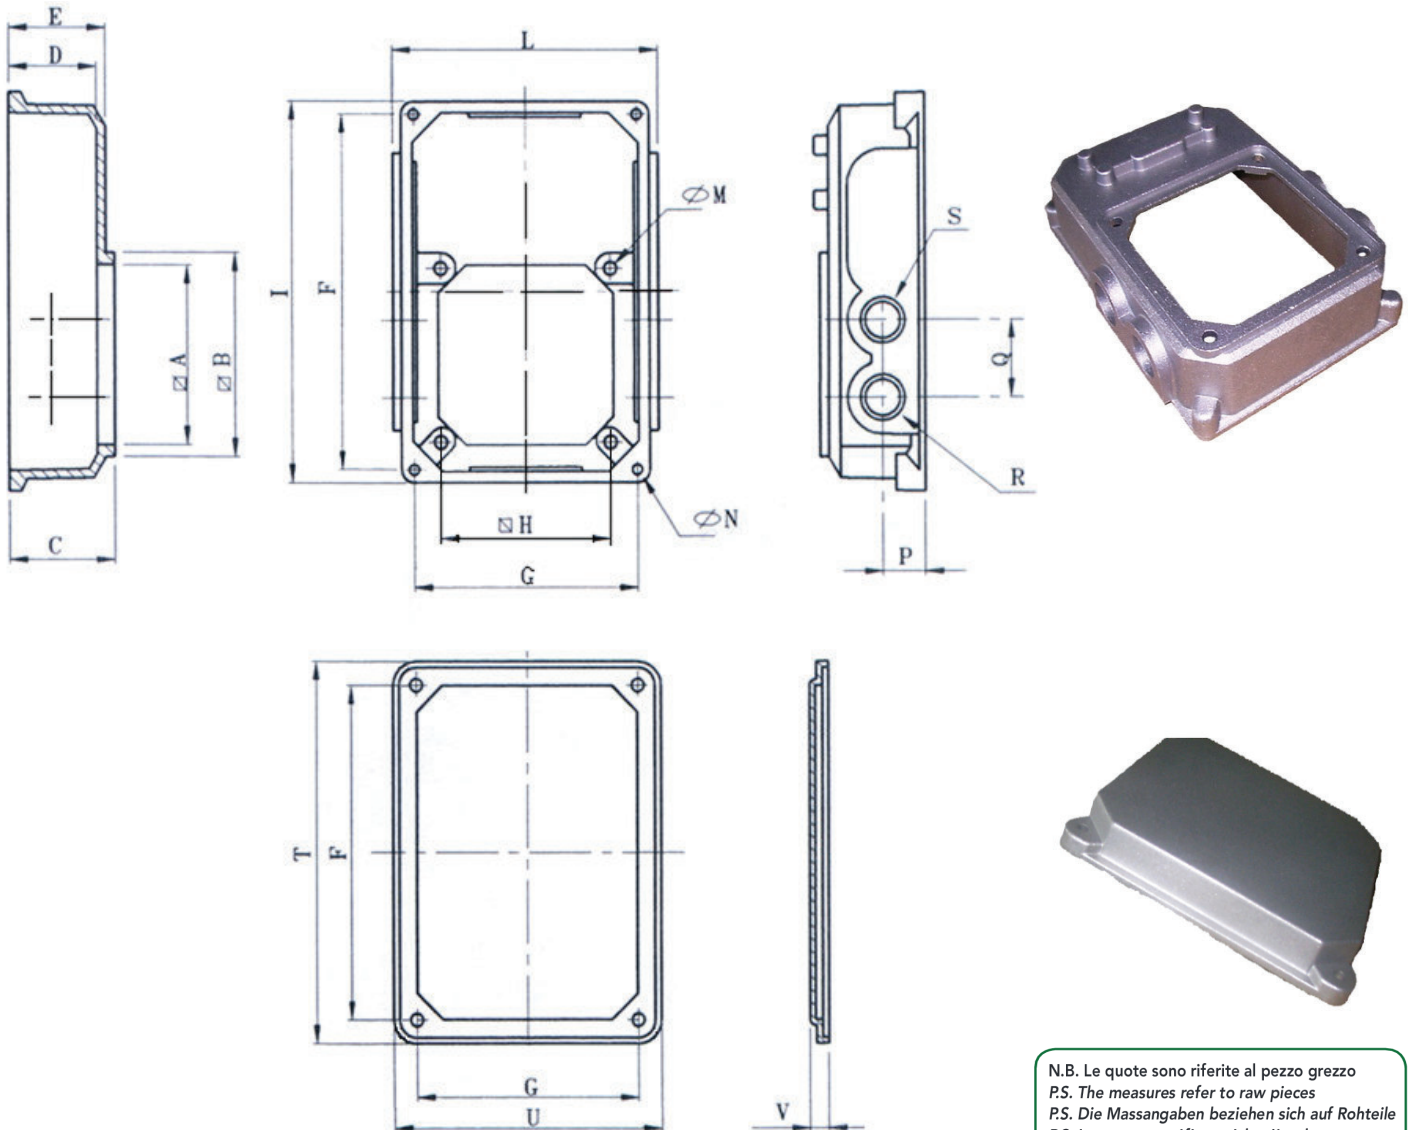

# IEC Klemmkasten Schutzart IP 65; Alu-Druckguß

IEC Terminal box enclosure IP 65; Aluminium die-cast design

IEC Boîte à bornes protection IP 65; Fonte aluminium sous pression

**A 14**  
**Bg. 56 - 132**

Stand: Jan 2025