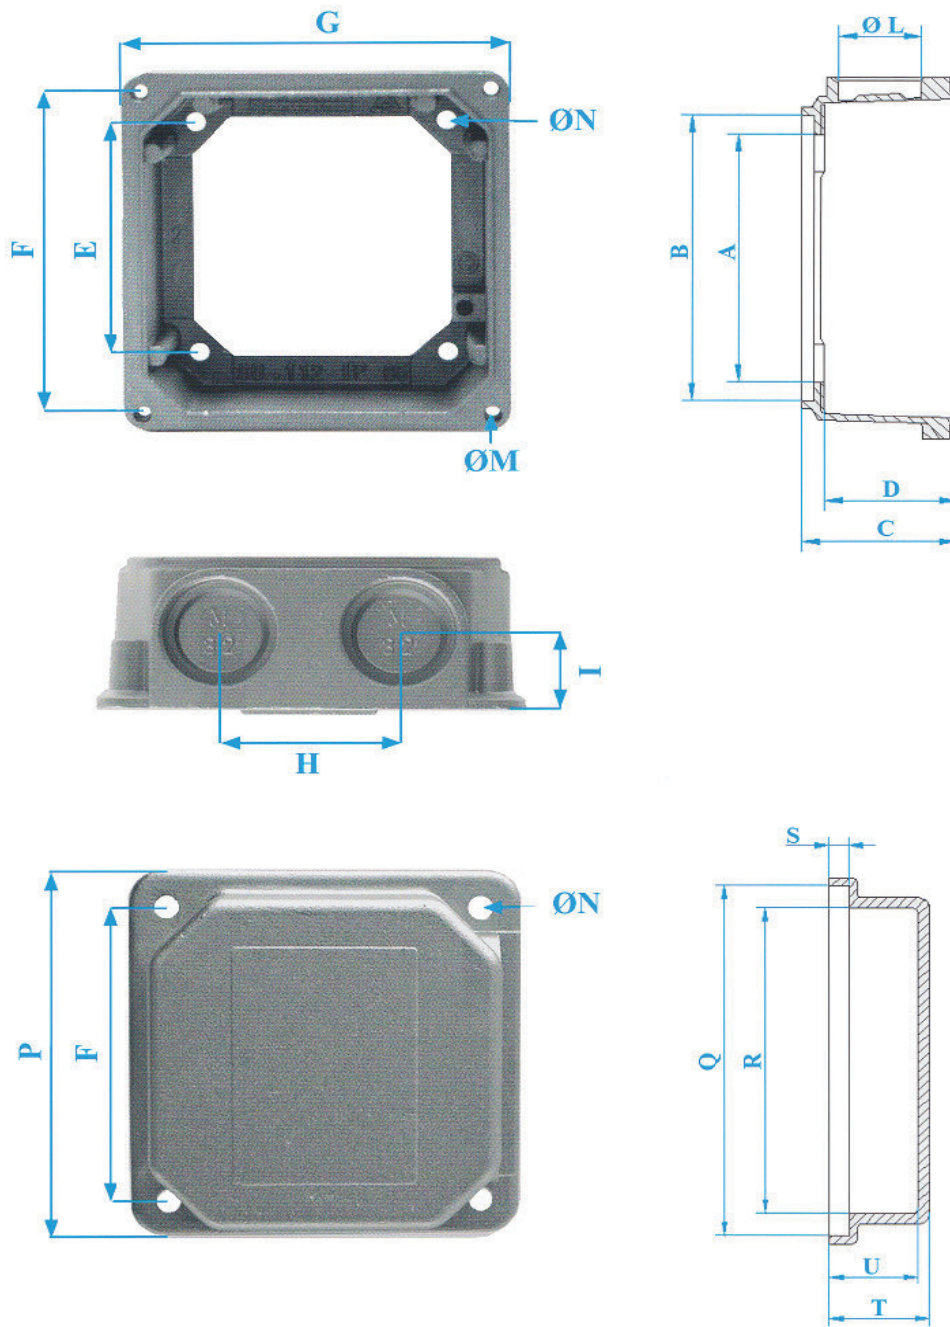

Fertigmaße / finished dimensions / Cotes terminées										
Baugröße Frame size Hauteur d'axe	A	B	C	D	E	F	G	H	I	L
56 - 71	60	74,5	62	71	33,5	32,5	14,5	25	M16	4,5
80 - 112	73	92	75	86,5	39,5	37,5	17,5	32	M20	5,5
132	82	105	88	100	46	44	17	39	M25	5,5

Baugröße Frame size Hauteur d'axe	Artikel-Nr. / Item number / Numéro d'article
56 - 71	AK-051-055-M16
80 - 112	AK-082-055-M20
132	AK-132-055-M25

**A 13**  
**Bg. 56 - 200**

**IEC Klemmkasten Schutzart IP 65; Alu-Druckguß**  
**IEC Terminal box enclosure IP 65; Aluminium die-cast design**  
**IEC Boîte à bornes protection IP 65; Fonte aluminium sous pression**

Stand: Jan 2025

N.B. Le quote sono riferite al pezzo grezzo  
P.S. The measures refer to raw pieces  
P.S. Die Massangaben beziehen sich auf Rohteile  
P.S. Les cotes se réfèrent à la pièce brute

IEC	A	B	C	D	E	F	G	H	I	L	M	N	P	Q	R	S	T	U	Artikel- Nr.
56-71	62	71,5	35	29,5	60	85	95	27	16	2x M16	M4 3,2	4,5	100	97,5	87	3,5	10,5	8	AK-051-065-M16-2
80-112	75	86,5	44	38,5	73	98,5	105	39	20	2x M20	M5 4,2	6,5	114	110,5	100	3,5	14	12	AK-082-065-M20-2
132	88	100,4	46,5	41	82	100	118	48,5	23,5	2x M32	M5 4,2	5,5	123,5	119,5	106	2,5	20	18	AK-132-065-M32-2
160-200	130	146	60	53	125	162	180	56	28	2x M32	M6 5,2	9,5	186	183	166	3	26	23	AK-160-065-M32-2

# IEC Klemmkasten Schutzart IP 65; Alu-Druckguß

IEC Terminal box enclosure IP 65; Aluminium die-cast design

IEC Boîte à bornes protection IP 65; Fonte aluminium sous pression

**A 14**  
**Bg. 56 - 132**

Stand: Jan 2025