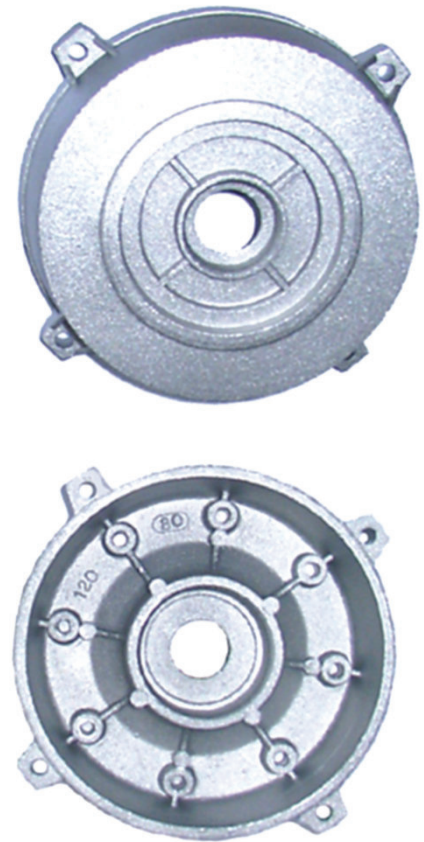

Fertigmaße / finished dimensions / Cotes terminées

Baugröße Frame size Hauteur d'axe	a	b_{H7}	c	d_{j6}	e_{j6}	f	k	l	m	o	p	r	s	M	E
56	27	83	80	50	32	12,6	96	65	15	8,5	2,5	5	5,5	5	16,4
63	27	93	90	60	35	15,6	108	75	17	8,5	2,5	5	5,5	5	18,4
63 groß	27,5		120	80				100		18,5	3			6	
71	37	111	105	70	35	15,6	124	85	22	11,5	2,5	5	5,5	6	23,4
71 groß	37,5		140	95				115			3			8	
80	37	125	120	80	47	20,6	140	100	22	12	3	5,5	5,5	6	23,6
80 groß	37,5		160	110				130		12,5	3,5			8	

Artikel-Nr. / Item number / Numéro d'article

Baugröße Frame size Hauteur d'axe	IEC Flansche B14 ohne Buchse IEC Flanges B14 without bushing IEC Brides B14 sans douille
56	AF-056-140-000
63	AF-063-140-000
71	AF-071-140-000
80	AF-080-140-000