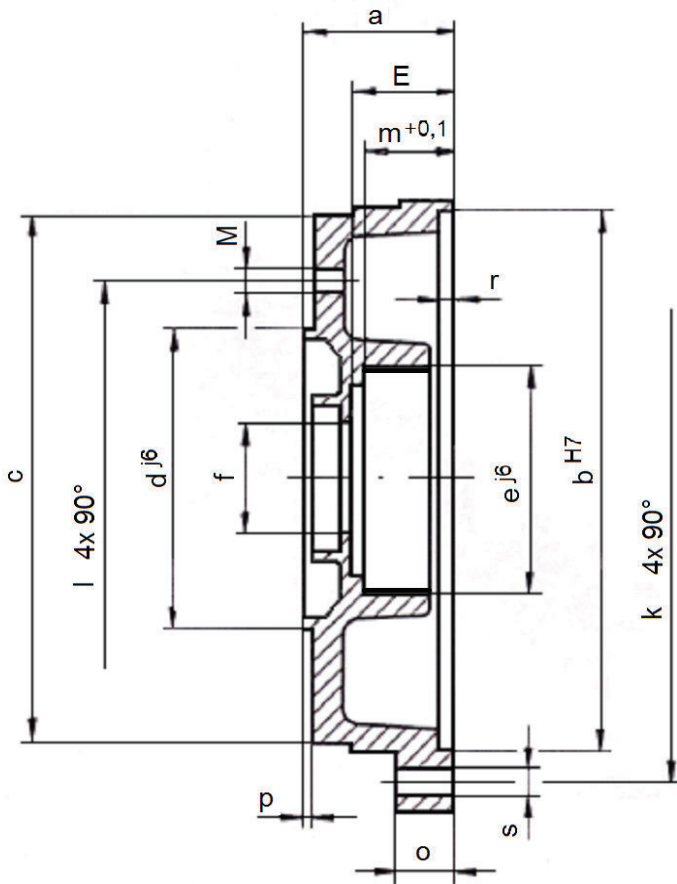

Fertigmaße / finished dimensions / Cotes terminées

IEC	a	b _{H7}	c	d _{j6}	e _{j6}	f	k	l	m	h	p	r	s	M	E
132	57	208	300	230	90	40,4	230	265	37	18	4,5	8	8,8	13	39,15

Artikel-Nr. / Item number / Numéro d'article

Baugröße Frame size Hauteur d'axe	IEC Flansche B5 mit Buchse IEC Flanges B5 with bushing IEC Brides B5 avec douille
132	AF-132-05B-000

Fertigmaße / finished dimensions / Cotes terminées

Baugröße Frame size Hauteur d'axe	a	b _{H7}	c	d _{j6}	e _{j6}	f	k	l	m	o	p	r	s	M	E
56	27	83	80	50	32	12,6	96	65	15	8,5	2,5	5	5,5	5	16,4
63	27	93	90	60	35	15,6	108	75	17	8,5	2,5	5	5,5	5	18,4
63 groß	27,5		120	80				100		18,5	3			6	
71	37	111	105	70	35	15,6	124	85	22	11,5	2,5	5	5,5	6	23,4
71 groß	37,5		140	95				115			3			8	
80	37	125	120	80	47	20,6	140	100	22	12	3	5,5	5,5	6	23,6
80 groß	37,5		160	110				130		12,5	3,5			8	

Artikel-Nr. / Item number / Numéro d'article

Baugröße Frame size Hauteur d'axe	IEC Flansche B14 ohne Buchse IEC Flanges B14 without bushing IEC Brides B14 sans douille
56	AF-056-140-000
63	AF-063-140-000
71	AF-071-140-000
80	AF-080-140-000

Fertigmaße / finished dimensions / Cotes terminées

Baugröße Frame size Hauteur d'axe	a	b _{H7}	c	d _{j6}	e _{j6}	f	k	l	m	o	p	r	s	M	E
90 groß	41	140	140	95	52	25,8	158	115	26,5	12	3	6	7	8	28,1
	41,5		160	110				130		13	3,5				
100 groß	47,5	156	160	110	62	30,8	176	130	32	14,5	3,5	6,5	7	8	33,9
			200	130				165		14				10	
112	50	177	160	110	72	30,8	195	130	33	14,5	3,5	7	9	8	34,9
132	56	208	200	130	90	40,8	230	165	37	16	3,5	8	9	10	39,15