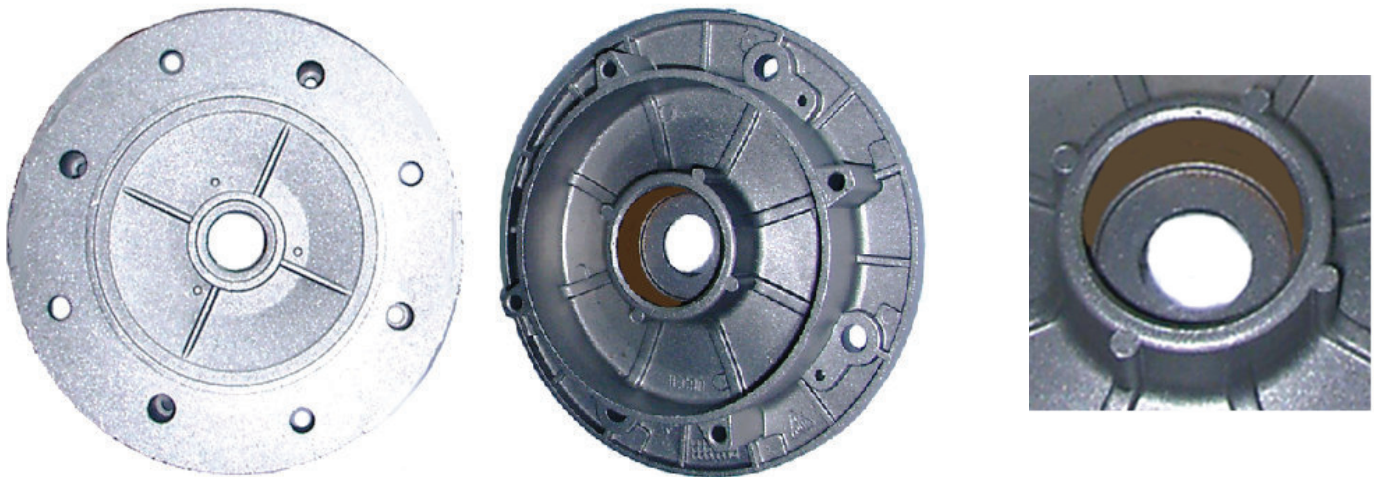

Artikel-Nr. / Item number / Numéro d'article		
Baugröße Frame size Hauteur d'axe	IEC Flansche B5 ohne Buchse IEC Flanges B5 without bushing IEC Brides B5 sans douille	
56	AF-056-050-000	
63	AF-063-050-000	
71	AF-071-050-000	
80	AF-080-050-000	