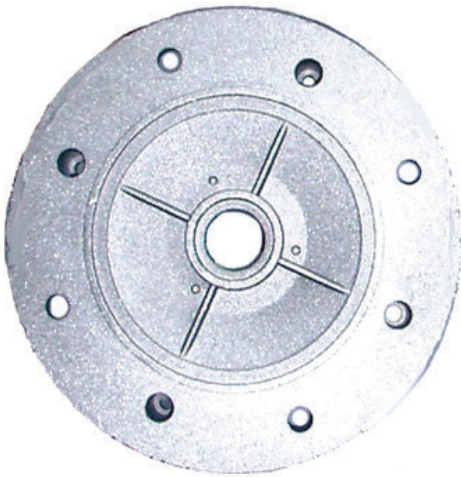

Artikel-Nr. / Item number / Numéro d'article		
Baugröße Frame size Hauteur d'axe	IEC Flansche B5 ohne Buchse IEC Flanges B5 without bushing IEC Brides B5 sans douille	
56	AF-056-050-000	
63	AF-063-050-000	
71	AF-071-050-000	
80	AF-080-050-000	

Artikel-Nr. / Item number / Numéro d'article

Baugröße Frame size Hauteur d'axe	IEC Flansche B5 mit Buchse IEC Flanges B5 with bushing IEC Brides B5 avec douille	
90	AF-090-05B-000	
100	AF-100-05B-000	
112	AF-112-05B-000	