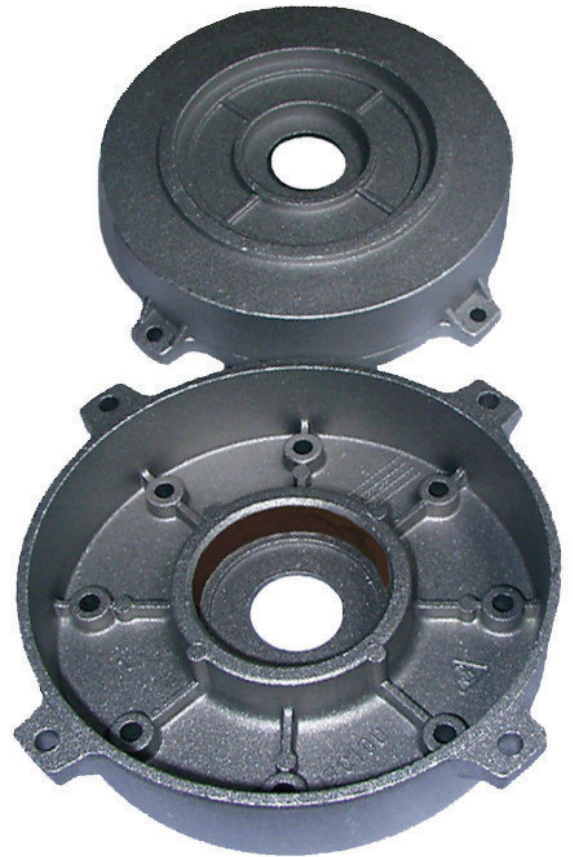

Artikel-Nr. / Item number / Numéro d'article

Baugröße Frame size Hauteur d'axe	IEC Flansche B5 mit Buchse IEC Flanges B5 with bushing IEC Brides B5 avec douille	
90	AF-090-05B-000	
100	AF-100-05B-000	
112	AF-112-05B-000	

Baugröße Frame size Hauteur d'axe	IEC Flansche B5 mit Buchse IEC Flanges B5 with bushing IEC Brides B5 avec douille
132	AF-132-05B-000

Fertigmaße / finished dimensions / Cotes terminées

Baugröße Frame size Hauteur d'axe	a	b _{H7}	c	d _{j6}	e _{j6}	f	k	l	m	o	p	r	s	M	E
56	27	83	80	50	32	12,6	96	65	15	8,5	2,5	5	5,5	5	16,4
63	27	93	90	60	35	15,6	108	75	17	8,5	2,5	5	5,5	5	18,4
63 groß	27,5		120	80				100		18,5	3			6	
71	37	111	105	70	35	15,6	124	85	22	11,5	2,5	5	5,5	6	23,4
71 groß	37,5		140	95				115			3			8	
80	37	125	120	80	47	20,6	140	100	22	12	3	5,5	5,5	6	23,6
80 groß	37,5		160	110				130		12,5	3,5			8	

Artikel-Nr. / Item number / Numéro d'article

Baugröße Frame size Hauteur d'axe	IEC Flansche B14 ohne Buchse IEC Flanges B14 without bushing IEC Brides B14 sans douille
56	AF-056-140-000
63	AF-063-140-000
71	AF-071-140-000
80	AF-080-140-000