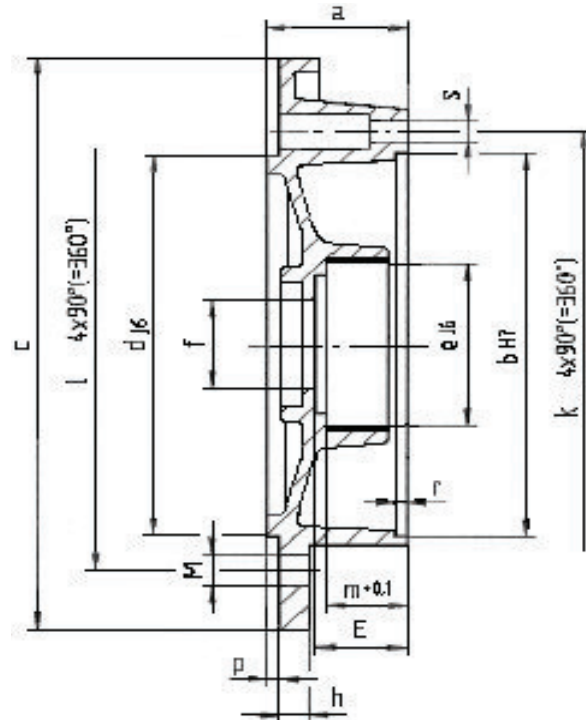

Artikel-Nr. / Item number / Numéro d'article		
Baugröße Frame size Hauteur d'axe	IEC Flansche B5 ohne Buchse IEC Flanges B5 without bushing IEC Brides B5 sans douille	
56	AF-056-050-000	
63	AF-063-050-000	
71	AF-071-050-000	
80	AF-080-050-000	

Fertigmaße / finished dimensions / Cotes terminées

IEC	a	b _{H7}	c	d _{j6}	e _{j6}	f	k	l	m	h	p	r	s	M	E
90	41,5	140	200	130	52	25,3	158	165	26,5	12	3,5	6	6,8	11	28,1
100	48	156	250	180	62	30,3	176	215	32	16	4	6,5	6,8	13	33,9
112	50,5	177	250	180	72	30,3	195	215	33	16	4	7	8,8	13	34,9

Artikel-Nr. / Item number / Numéro d'article

Baugröße Frame size Hauteur d'axe	IEC Flansche B5 mit Buchse IEC Flanges B5 with bushing IEC Brides B5 avec douille	
90	AF-090-05B-000	
100	AF-100-05B-000	
112	AF-112-05B-000	