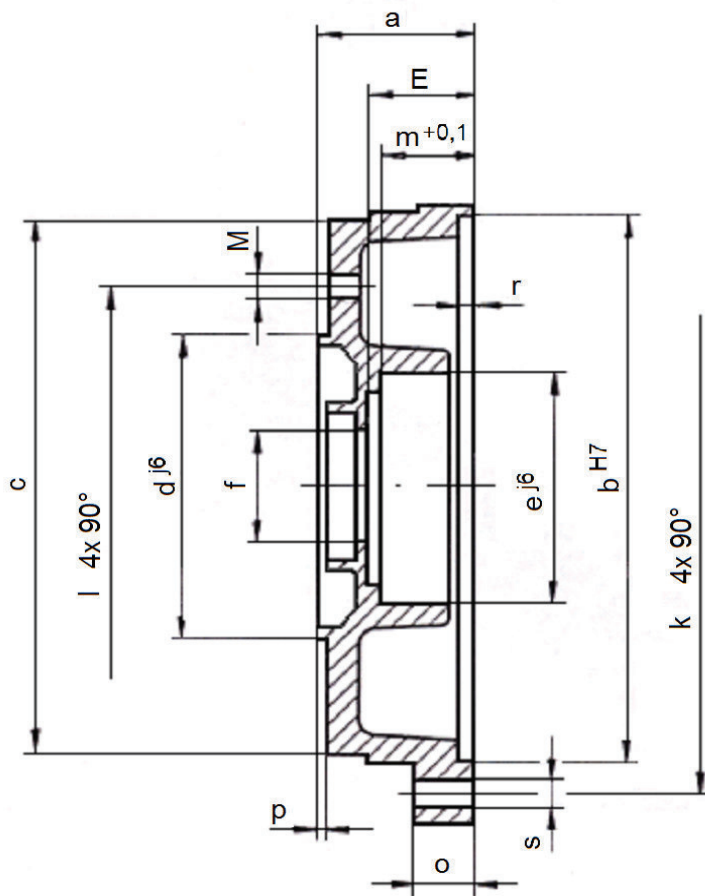

Fertigmaße / finished dimensions / Cotes terminées

Baugröße Frame size Hauteur d'axe	a	b_{H7}	c	d_{j6}	e_{j6}	f	k	l	m	o	p	r	s	M	E
56	27	83	80	50	32	12,6	96	65	15	8,5	2,5	5	5,5	5	16,4
63	27	93	90	60	35	15,6	108	75	17	8,5	2,5	5	5,5	5	18,4
63 groß	27,5		120	80				100		18,5	3			6	
71	37	111	105	70	35	15,6	124	85	22	11,5	2,5	5	5,5	6	23,4
71 groß	37,5		140	95				115			3			8	
80	37	125	120	80	47	20,6	140	100	22	12	3	5,5	5,5	6	23,6
80 groß	37,5		160	110				130		12,5	3,5			8	

Artikel-Nr. / Item number / Numéro d'article

Baugröße Frame size Hauteur d'axe	IEC Flansche B14 ohne Buchse IEC Flanges B14 without bushing IEC Brides B14 sans douille
56	AF-056-140-000
63	AF-063-140-000
71	AF-071-140-000
80	AF-080-140-000