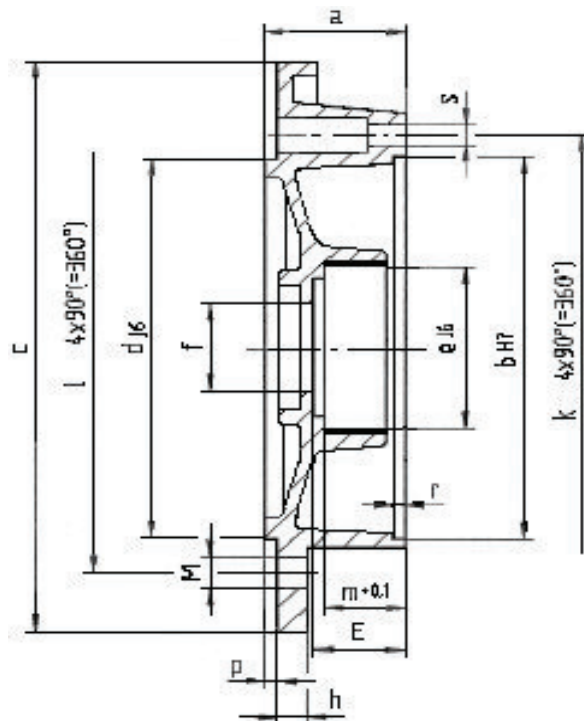

Fertigmaße / finished dimensions / Cotes terminées															
IEC	a	b _{H7}	c	d	e _{J6}	f	k	l	m	h	p	r	s	M	E
56	27,5	83	120	80	32	12,6	96	100	15	8	3	5	5,5	7	16,4
63	27,5	93	140	95	35	15,6	108	115	17	10	3	5	5,5	9	18,4
71	38	111	160	110	35	15,6	124	130	22	10	3,5	5	5,5	9	23,4
80	37,5	125	200	130	47	20,6	140	165	22	12	3,5	5,5	5,5	11	23,4

Artikel-Nr. / Item number / Numéro d'article		
Baugröße Frame size Hauteur d'axe	IEC Flansche B5 ohne Buchse IEC Flanges B5 without bushing IEC Brides B5 sans douille	
56	AF-056-050-000	
63	AF-063-050-000	
71	AF-071-050-000	
80	AF-080-050-000	

Artikel-Nr. / Item number / Numéro d'article

Baugröße Frame size Hauteur d'axe	IEC Flansche B5 mit Buchse IEC Flanges B5 with bushing IEC Brides B5 avec douille	
90	AF-090-05B-000	
100	AF-100-05B-000	
112	AF-112-05B-000	