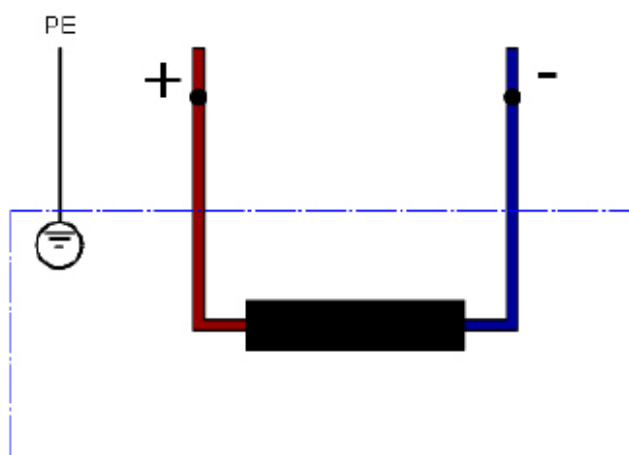

Anschluß Schema FBI MW, IP66 Mb.0M 24V DC

Connection Table Forced Ventilation Unit MW, IP66 Mb.0M 24V DC

Schéma de branchement Ventilation Forcée FBI MW, IP66 Mb.0M 24V DC

Schema di collegamento FBI MW, IP66 Mb.0M 24V DC

Esquema de conexión FBI MW, IP66 Mb.0M 24V DC

kmmp.

Bg. 56 - 112

Stand: April 2015

24V Gleichstrommotor

24V Direct current motor

24V Moteur à courant continu

24V Motor de corriente continua

24V Motore a corrente continua

+ = rot/red/rouge/encarnada/rosso

- = blau/blue/bleu/azul/azzurro

Kurt Maier Motor-Press GmbH

Birkenweg 18 * D-37589 Kalefeld

+49 (0) 5553 99 01-0 * +49 (0) 5553 99 01-88 * info@kmmp.de * http://www.kmmp.de

kmmp.