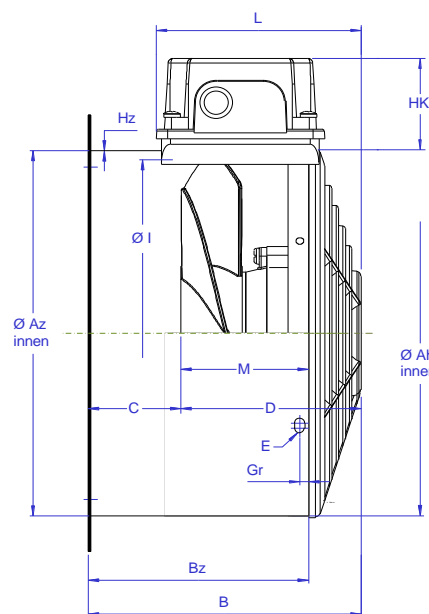

Fremdlüfteraggregat FBI, IP 66, Mb. 0M ABB

Forced Ventilation Unit FBI, IP 66, drw. 0M ABB

Ventilation Forcée FBI, IP 66, dessin 0M ABB

Gruppi per ventilazione assistita FBI, IP 66, disegno 0M ABB

Grupo de ventilación asistida FBI, IP 66, diseno 0M ABB

ABB

M2AA Bg. 63 - 132 MW

Stand: Sep. 2021

Abmessungen / Dimensions / Côtes / Dimensioni / Cotas

Baugröße Frame size Hauteur d'axe Grandezza Medelo	FBI Type FBI Type FBI Tipo	Af1	Af2	Az Ø Ah	B	Bz	C	D	M	E Ø (LL)	F Ø (LL)	G GQ Ø	Gr	Hz	HK	I Ø	L	Artikel-Nr. Item number Numéro d'article No. Articolo No. Artícula
M2AA 063	63-2 MW	-	-	121	130	110	35	95	75	M5	4,8	6	5	1,5	53	118	107	FV ABB 063 0M 121 130
M2AA 071	63-2 MW	136	-	121	115	95	20	95	75	M5	4,8	130	5	1,5	53	118	107	FV ABB 071 0M 136 115
M2AA 080	71-2 MW	155	-	136	125	105	30	95	75	M5	5,8	146	5	1,5	53	132	107	FV ABB 080 0M 155 125
M2AA 090	80-2 MW	174	-	154	125	105	30	95	75	M5	5,8	167	5	1,5	53	150	107	FV ABB 090 0M 174 125
M2AA 100	90-2 MW	194	-	174	135	105	30	105	75	M5	5,8	187	5	1,5	53	169	107	FV ABB 100 0M 194 135
M2AA 112	100-2 MW	217	248	192	150	120	45	105	75	M5	5,8	233	5	1,5	53	187	107	FV ABB 112 0M 217 150
M2AA 132	112-2 MW	258	293	216	150	120	45	105	75	M5	5,8	278	5	1,5	53	210	107	FV ABB 132 0M 258 150
M2AA 112 Br	100-2 MW	217	248	192	200	170	95	105	75	M5	5,8	233	5	1,5	53	187	107	FV ABB 112 0M 217 200
M2AA 132 Br	112-2 MW	258	293	216	200	170	95	105	75	M5	5,8	278	5	1,5	53	210	107	FV ABB 132 0M 258 200

Abweichende Abmessungen (A,B,G) sowie Sonderausführungen lieferbar !
 Different dimensions (A,B,G) and special versions available !
 Devia zione di misure (A,B,G) sono disponibili !

Possibilité de livrer differents longueurs (A,B,G) modèles hors série !
 Diferencias de cotas (A,B,G) pueden ser entregadas !