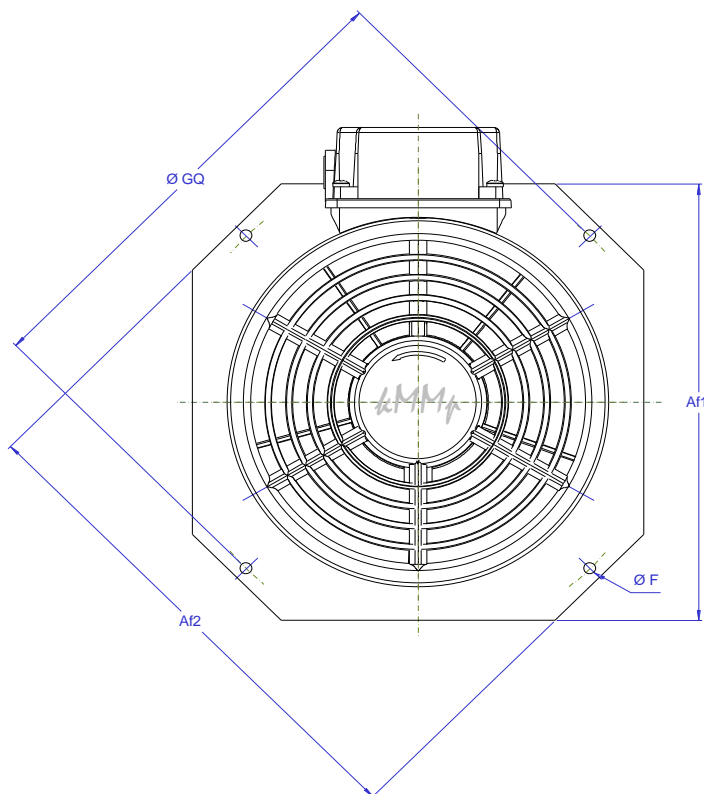

Fremdlüfteraggregat FBI, IP 66, Mb. 0M ABB

Forced Ventilation Unit FBI, IP 66, drw. 0M ABB

Ventilation Forcée FBI, IP 66, dessin 0M ABB

Gruppi per ventilazione assistita FBI, IP 66, disegno 0M ABB

Grupo de ventilación asistida FBI, IP 66, diseno 0M ABB

ABB

M2AA Bg. 63 - 132 MW

Stand: Sep. 2021

Abmessungen / Dimensions / Côtes / Dimensioni / Cotas

Baugröße Frame size Hauteur d'axe Grandezza Medelo	FBI Type FBI Type FBI Tipo	Af1	Af2	Az Ø Ah	B	Bz	C	D	M	E Ø (LL)	F Ø (LL)	G GQ Ø	Gr	Hz	HK	I Ø	L	Artikel-Nr. Item number Numéro d'article No. Articolo No. Artícula
M2AA 063	63-2 MW	-	-	121	130	110	35	95	75	M5	4,8	6	5	1,5	53	118	107	FV ABB 063 0M 121 130
M2AA 071	63-2 MW	136	-	121	115	95	20	95	75	M5	4,8	130	5	1,5	53	118	107	FV ABB 071 0M 136 115
M2AA 080	71-2 MW	155	-	136	125	105	30	95	75	M5	5,8	146	5	1,5	53	132	107	FV ABB 080 0M 155 125
M2AA 090	80-2 MW	174	-	154	125	105	30	95	75	M5	5,8	167	5	1,5	53	150	107	FV ABB 090 0M 174 125
M2AA 100	90-2 MW	194	-	174	135	105	30	105	75	M5	5,8	187	5	1,5	53	169	107	FV ABB 100 0M 194 135
M2AA 112	100-2 MW	217	248	192	150	120	45	105	75	M5	5,8	233	5	1,5	53	187	107	FV ABB 112 0M 217 150
M2AA 132	112-2 MW	258	293	216	150	120	45	105	75	M5	5,8	278	5	1,5	53	210	107	FV ABB 132 0M 258 150
M2AA 112 Br	100-2 MW	217	248	192	200	170	95	105	75	M5	5,8	233	5	1,5	53	187	107	FV ABB 112 0M 217 200
M2AA 132 Br	112-2 MW	258	293	216	200	170	95	105	75	M5	5,8	278	5	1,5	53	210	107	FV ABB 132 0M 258 200