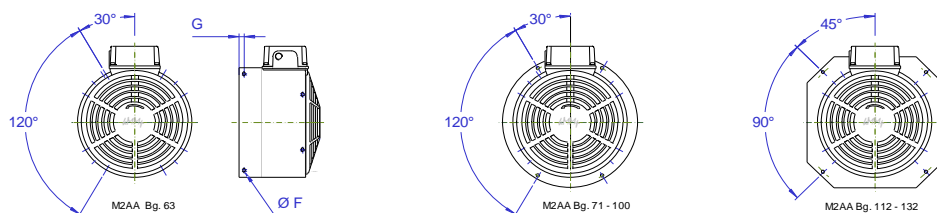

Fremdlüfteraggregat FBI, IP 66, Mb. 0M ABB

Forced Ventilation Unit FBI, IP 66, drw. 0M ABB

Ventilation Forcée FBI, IP 66, dessin 0M ABB

Gruppi per ventilazione assistita FBI, IP 66, disegno 0M ABB

Grupo de ventilación asistida FBI, IP 66, diseno 0M ABB

ABB

M2AA Bg. 63 - 132 MW

Stand: Sep. 2021

Abmessungen / Dimensions / Côtes / Dimensioni / Cotas

Baugröße Frame size Hauteur d'axe Grandezza Medelo	FBI Type FBI Type FBI Tipo	Af1	Af2	Az Ø Ah	B	Bz	C	D	M	E Ø (LL)	F Ø (LL)	G GQ Ø	Gr	Hz	HK	I Ø	L	Artikel-Nr. Item number Numéro d'article No. Articolo No. Artícula
M2AA 063	63-2 MW	-	-	121	130	110	35	95	75	M5	4,8	6	5	1,5	53	118	107	FV ABB 063 0M 121 130
M2AA 071	63-2 MW	136	-	121	115	95	20	95	75	M5	4,8	130	5	1,5	53	118	107	FV ABB 071 0M 136 115
M2AA 080	71-2 MW	155	-	136	125	105	30	95	75	M5	5,8	146	5	1,5	53	132	107	FV ABB 080 0M 155 125
M2AA 090	80-2 MW	174	-	154	125	105	30	95	75	M5	5,8	167	5	1,5	53	150	107	FV ABB 090 0M 174 125
M2AA 100	90-2 MW	194	-	174	135	105	30	105	75	M5	5,8	187	5	1,5	53	169	107	FV ABB 100 0M 194 135
M2AA 112	100-2 MW	217	248	192	150	120	45	105	75	M5	5,8	233	5	1,5	53	187	107	FV ABB 112 0M 217 150
M2AA 132	112-2 MW	258	293	216	150	120	45	105	75	M5	5,8	278	5	1,5	53	210	107	FV ABB 132 0M 258 150
M2AA 112 Br	100-2 MW	217	248	192	200	170	95	105	75	M5	5,8	233	5	1,5	53	187	107	FV ABB 112 0M 217 200
M2AA 132 Br	112-2 MW	258	293	216	200	170	95	105	75	M5	5,8	278	5	1,5	53	210	107	FV ABB 132 0M 258 200