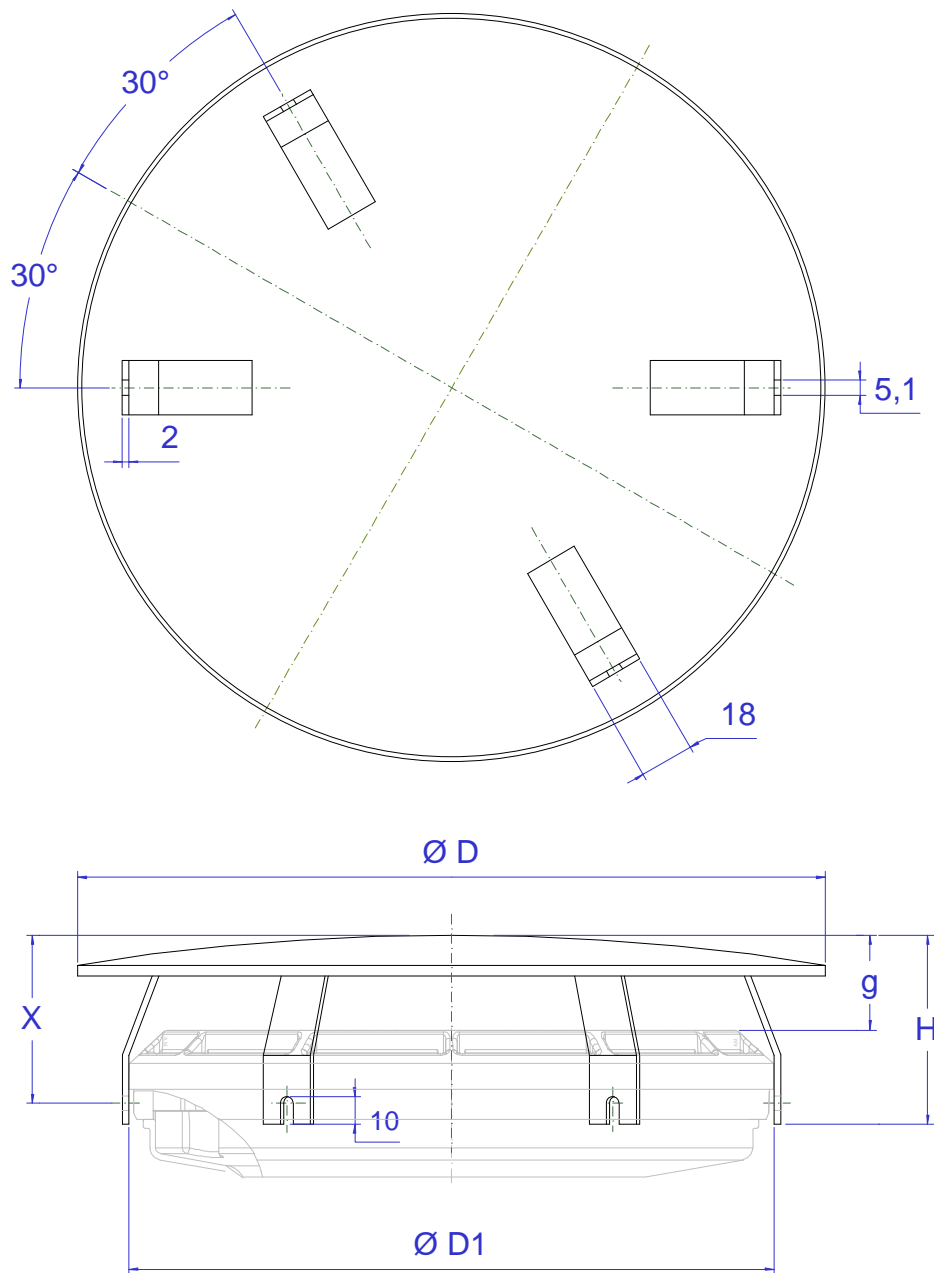

# Regenschutzdach für Fremdlüfter, Mb. 0E kMMp

Rain cover for Forced Ventilation Units, drw. 0E kMMp  
tôle parapluie pour Ventilation Forcée, dessin 0E kMMp

Bg. 63 – 160 AH

Stand: Mai 09

Bg. size	Art.Nr. item no.	D	D1	g	H	X
63	FVRSD0630E	133	124	18	45	38
71	FVRSD0710E	150	139	18	45	38
80	FVRSD0800E	170	157	18	45	38
90	FVRSD0900E	188	177	24	56	49
100	FVRSD1000E	210	195	25	57	50
112	FVRSD1120E	249	219	31	63	56
132	FVRSD1320E	300	258	33	70	63
160	FVRSD1600E	338	311	41	78	71