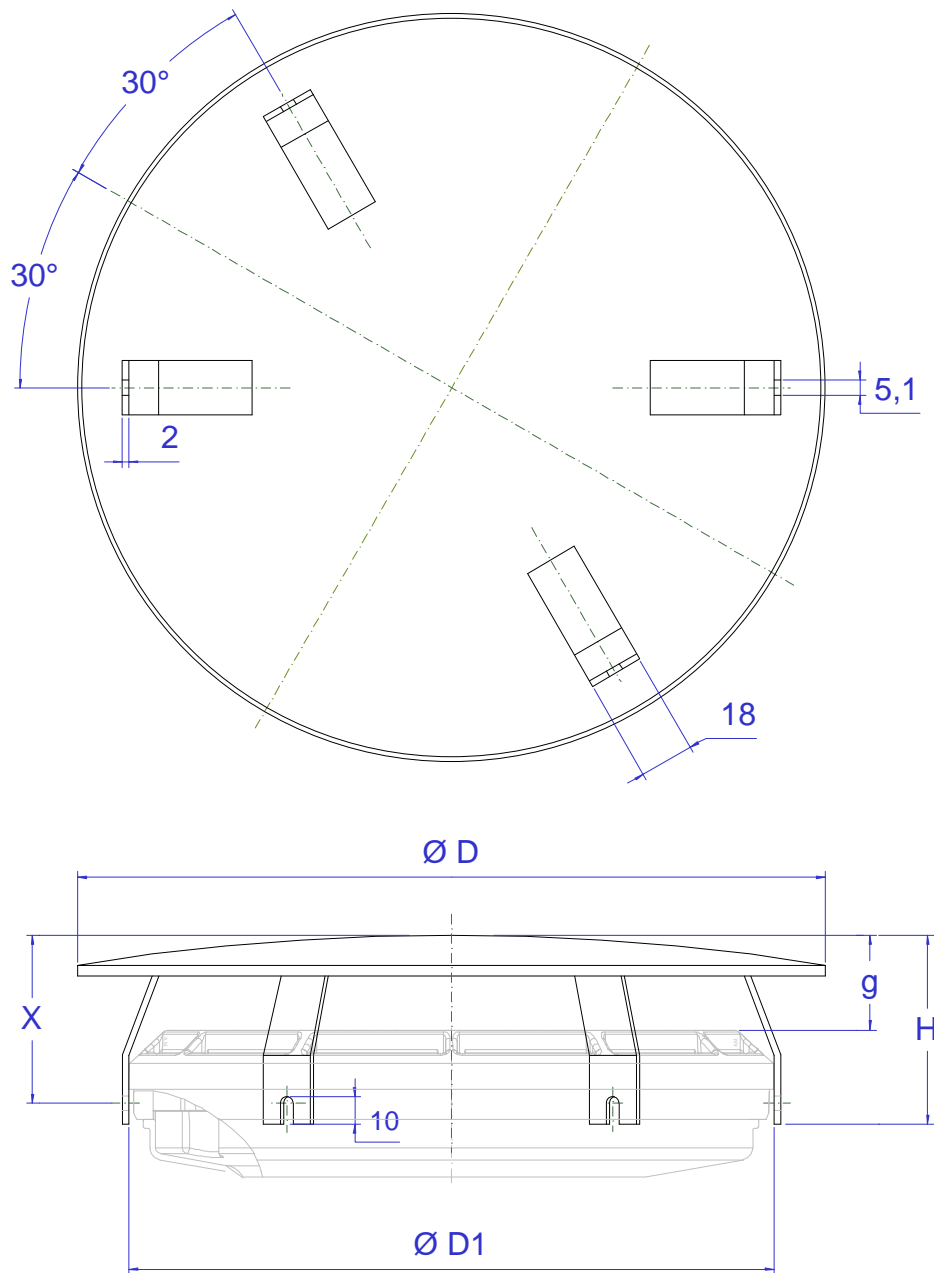

Regenschutzdach für Fremdlüfter, Mb. 0E kMMp

Rain cover for Forced Ventilation Units, drw. 0E kMMp
tôle parapluie pour Ventilation Forcée, dessin 0E kMMp

Bg. 63 – 160 AH

Stand: Mai 09

Bg. size	Art.Nr. item no.	D	D1	g	H	X
63	FVRSD0630E	133	124	18	45	38
71	FVRSD0710E	150	139	18	45	38
80	FVRSD0800E	170	157	18	45	38
90	FVRSD0900E	188	177	24	56	49
100	FVRSD1000E	210	195	25	57	50
112	FVRSD1120E	249	219	31	63	56
132	FVRSD1320E	300	258	33	70	63
160	FVRSD1600E	338	311	41	78	71