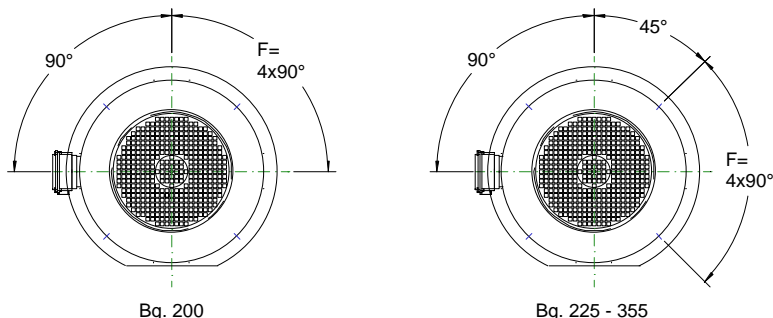

### Abmessungen / Dimensions / Côtes / Dimensioni / Cotas

Baugröße Frame size Hauteur d'axe Grandezza Medelo	FBI Type FBI Type FBI Tipo	Az Ø	Ah Ø	UM	B	Bz	C	D	M	F Ø (LL)	G	I Ø	H <sub>z</sub>	H <sub>h</sub>	K	X	Gr	E Ø (LL)	So Ø	Sr	Artikel-Nr. Item number Numéro d'article  No. articolo No. articula
FWE 180 RBK	180-4 RBK	346	345	-	407	252	160	247	92	10	23	295	1,5	1,5	120	85	25	M6	20	70	FV WEG 180 1K 346 407
FWE 200 RBK	200-4 RBK	382	382	-	428	250	181	247	69	10	15	295	1,5	1,5	140	105	25	M6	20	83	FV WEG 200 1K 382 428
FWE 2225 RBK	225-4 RBK	476	430	218	429	237	185	244	52	12	25	295	1,5	1,5	150	115	25	M6	20	62	FV WEG 225 1K 476 429
FWE 2831 RBK	280-4 RBK	583	533	274	508	270	208	300	62	14	25	400	2	1,5	189	150	25	M8	20	87	FV WEG 280 1K 583 508
FWE 355 RBK	355-4 RBK	726	691	342	668	430	360	308	70	14	30	400	2	1,5	193	150	25	M8	22	72	FV WEG 355 1K 726 668