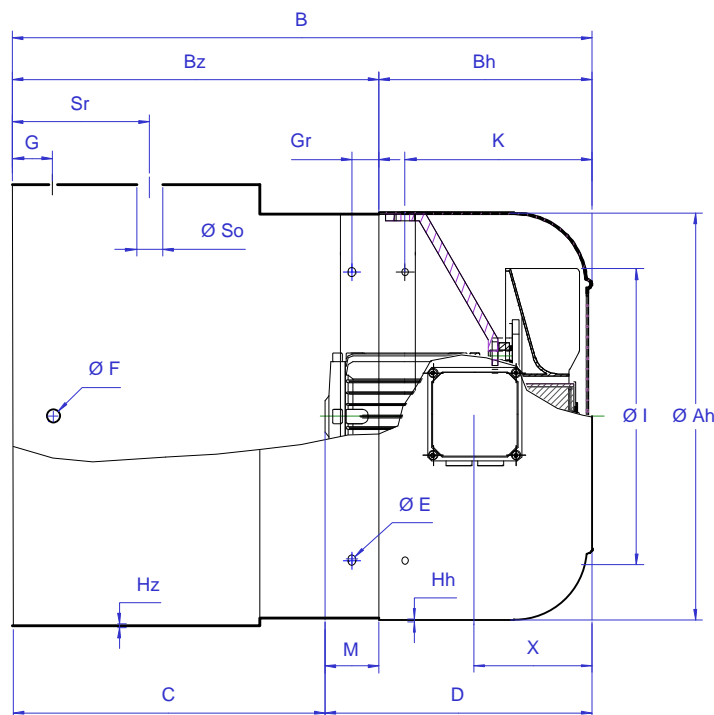

# Fremdlüfteraggregat FBI, IP 66, Mb. 1K/1E WEG

Forced Ventilation Unit FBI, IP 66, drw. 1K/1E WEG

Ventilation Forcée FBI, IP 66, dessin 1K/1E WEG

Gruppi per ventilazione assistita FBI, IP 66, disegno 1K/1E WEG

### Abmessungen / Dimensions / Côtes / Dimensioni / Cotas

Baugröße Frame size Hauteur d'axe Grandezza Medelo	FBI Type FBI Type FBI Tipo	Az Ø	Ah Ø	UM	B	Bz	C	D	M	F Ø (LL)	G	I Ø	H <sub>z</sub>	H <sub>h</sub>	K	X	Gr	E Ø (LL)	So Ø	Sr	Artikel-Nr. Item number Numéro d'article  No. articolo No. articula
FWE 180 RBK	180-4 RBK	346	345	-	407	252	160	247	92	10	23	295	1,5	1,5	120	85	25	M6	20	70	FV WEG 180 1K 346 407
FWE 200 RBK	200-4 RBK	382	382	-	428	250	181	247	69	10	15	295	1,5	1,5	140	105	25	M6	20	83	FV WEG 200 1K 382 428
FWE 2225 RBK	225-4 RBK	476	430	218	429	237	185	244	52	12	25	295	1,5	1,5	150	115	25	M6	20	62	FV WEG 225 1K 476 429
FWE 2831 RBK	280-4 RBK	583	533	274	508	270	208	300	62	14	25	400	2	1,5	189	150	25	M8	20	87	FV WEG 280 1K 583 508
FWE 355 RBK	355-4 RBK	726	691	342	668	430	360	308	70	14	30	400	2	1,5	193	150	25	M8	22	72	FV WEG 355 1K 726 668