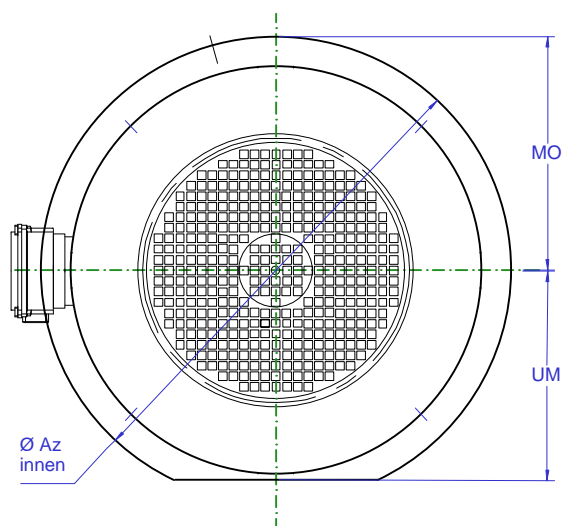

# Fremdlüfteraggregat FBI, IP 66, Mb. 1K/1E WEG

Forced Ventilation Unit FBI, IP 66, drw. 1K/1E WEG

Ventilation Forcée FBI, IP 66, dessin 1K/1E WEG

Gruppi per ventilazione assistita FBI, IP 66, disegno 1K/1E WEG

### Abmessungen / Dimensions / Côtes / Dimensioni / Cotas

Baugröße Frame size Hauteur d'axe Grandezza Medelo	FBI Type FBI Type FBI Tipo	Az Ø	Ah Ø	UM	B	Bz	C	D	M	F Ø (LL)	G	I Ø	H <sub>z</sub>	H <sub>h</sub>	K	X	Gr	E Ø (LL)	So Ø	Sr	Artikel-Nr. Item number Numéro d'article  No. articolo No. articula
FWE 180 RBK	180-4 RBK	346	345	-	407	252	160	247	92	10	23	295	1,5	1,5	120	85	25	M6	20	70	FV WEG 180 1K 346 407
FWE 200 RBK	200-4 RBK	382	382	-	428	250	181	247	69	10	15	295	1,5	1,5	140	105	25	M6	20	83	FV WEG 200 1K 382 428
FWE 2225 RBK	225-4 RBK	476	430	218	429	237	185	244	52	12	25	295	1,5	1,5	150	115	25	M6	20	62	FV WEG 225 1K 476 429
FWE 2831 RBK	280-4 RBK	583	533	274	508	270	208	300	62	14	25	400	2	1,5	189	150	25	M8	20	87	FV WEG 280 1K 583 508
FWE 355 RBK	355-4 RBK	726	691	342	668	430	360	308	70	14	30	400	2	1,5	193	150	25	M8	22	72	FV WEG 355 1K 726 668