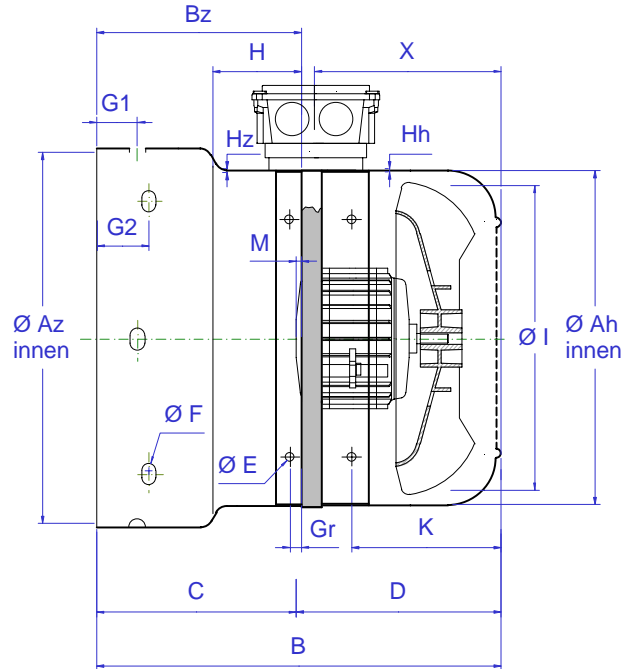

WEG

Bg. 63 – 180 RBK

Stand: Mai 04

Bg. 71 - 112

Bg. 132 - 180

Abmessungen / Dimensions / Côtes / Dimensioni / Cotas

Baugröße Frame size Hauteur d'axe Grandezza Medelo	FBI Type FBI Type FBI Tipo	Az Ø	Ah Ø	B	Bz	C	D	M	E Ø (LL)	F Ø (LL)	G1	G2	Hz / Hz	I Ø	K	X	Gr	So Ø	Sr	UM	Artikel-Nr. Item number Numéro d'article No. articolo No. articula
FWE 063 RBK	63-2 RBK	124	121	179	69	63	116	6	M4	4,8x6	6	14	1,0	115	57	87	5				FV WEG 063 0K 124 179
FWE 071 RBK	71-2 RBK	138	136	186	94	71	115	23	M5	6x9	9	9	1,0	130	60,5	68	5				FV WEG 071 0K 138 186
FWE 080 RBK	80-2 RBK	157	154	185	95	72	113	23	M5	6x9	8	9	1,0	146	61	72,5	5				FV WEG 080 0K 157 185
FWE 090 RBK	90-2 RBK	177	174	210	110	92	118	18	M5	6x9	9	11	1,0	167	70	83,5	5				FV WEG 090 0K 177 210
FWE 100 RBK	100-2 RBK	198	192	217	107	94	123	13	M5	6x9	7	11	1,0	185	77	92,5	5				FV WEG 100 0K 198 217
FWE 112 RBK	112-2 RBK	218	216	232	118	103	129	15	M5	6x9	10	11	1,0	209	83	96,5	5				FV WEG 112 0K 218 232
FWE 132 RBK	132-2 RBK	261	255	244	112	115	129	-3	M5	6x9	12	-	1,0	209	94	114,5	5				FV WEG 132 0K 261 244
FWE 160-2W2	160-2 S-RBK	301	307	293	157	140	153	17	M6	10	13	-	1,5	275	111	75	25				FV WEG 160 0K 301 293
FWE 160-2 RBK	160-2 S-RBK	307	307	313	177	160	153	17	M6	10	23	-	1,5	275	111	75	25				FV WEG 160 0K 307 313
FWE 180-2 RBK	180-2 S-RBK	346	345	307	152	160	147	-8	M6	10	23	-	1,5	300	120	85	25	20	70		FV WEG 180 0K 346 307
FWE 200-2 RBK	200-2 S-RBK	382	382	328	150	181	147	-31	M6	10	15	-	1,5	300	140	105	25	20	83		FV WEG 200 0K 382 328
FWE 225-2 RBK	225-2 S-RBK	476	430	336	144	185	151	-41	M6	12	25	-	1,5	300	150	115	25	20	62	218	FV WEG 225 0K 476 336