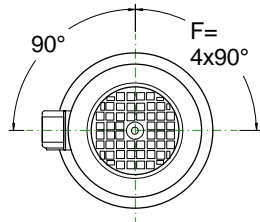

WEG

Bg. 63 – 180 RBK

Stand: Mai 04

Bg. 71 - 112

Bg. 132 - 180

Abmessungen / Dimensions / Côtes / Dimensioni / Cotas

Baugröße Frame size Hauteur d'axe Grandezza Medelo	FBI Type FBI Type FBI Tipo	Az Ø	Ah Ø	B	Bz	C	D	M	E Ø (LL)	F Ø (LL)	G1	G2	Hz / Hz	I Ø	K	X	Gr	So Ø	Sr	UM	Artikel-Nr. Item number Numéro d'article No. articolo No. articula
FWE 063 RBK	63-2 RBK	124	121	179	69	63	116	6	M4	4,8x6	6	14	1,0	115	57	87	5				FV WEG 063 0K 124 179
FWE 071 RBK	71-2 RBK	138	136	186	94	71	115	23	M5	6x9	9	9	1,0	130	60,5	68	5				FV WEG 071 0K 138 186
FWE 080 RBK	80-2 RBK	157	154	185	95	72	113	23	M5	6x9	8	9	1,0	146	61	72,5	5				FV WEG 080 0K 157 185
FWE 090 RBK	90-2 RBK	177	174	210	110	92	118	18	M5	6x9	9	11	1,0	167	70	83,5	5				FV WEG 090 0K 177 210
FWE 100 RBK	100-2 RBK	198	192	217	107	94	123	13	M5	6x9	7	11	1,0	185	77	92,5	5				FV WEG 100 0K 198 217
FWE 112 RBK	112-2 RBK	218	216	232	118	103	129	15	M5	6x9	10	11	1,0	209	83	96,5	5				FV WEG 112 0K 218 232
FWE 132 RBK	132-2 RBK	261	255	244	112	115	129	-3	M5	6x9	12	-	1,0	209	94	114,5	5				FV WEG 132 0K 261 244
FWE 160-2W2	160-2 S-RBK	301	307	293	157	140	153	17	M6	10	13	-	1,5	275	111	75	25				FV WEG 160 0K 301 293
FWE 160-2 RBK	160-2 S-RBK	307	307	313	177	160	153	17	M6	10	23	-	1,5	275	111	75	25				FV WEG 160 0K 307 313
FWE 180-2 RBK	180-2 S-RBK	346	345	307	152	160	147	-8	M6	10	23	-	1,5	300	120	85	25	20	70		FV WEG 180 0K 346 307
FWE 200-2 RBK	200-2 S-RBK	382	382	328	150	181	147	-31	M6	10	15	-	1,5	300	140	105	25	20	83		FV WEG 200 0K 382 328
FWE 225-2 RBK	225-2 S-RBK	476	430	336	144	185	151	-41	M6	12	25	-	1,5	300	150	115	25	20	62	218	FV WEG 225 0K 476 336