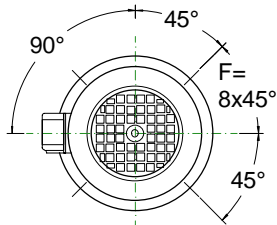

WEG

Bg. 63 – 180 RBK

Stand: Mai 04

Bg. 71 - 112

Bg. 132 - 180

Abmessungen / Dimensions / Côtes / Dimensioni / Cotas

Baugröße Frame size Hauteur d'axe Grandezza Medelo	FBI Type FBI Type FBI Tipo	Az Ø	Ah Ø	B	Bz	C	D	M	E Ø (LL)	F Ø (LL)	G1	G2	Hz / Hz	I Ø	K	X	Gr	So Ø	Sr	UM	Artikel-Nr. Item number Numéro d'article No. articolo No. articula
FWE 063 RBK	63-2 RBK	124	121	179	69	63	116	6	M4	4,8x6	6	14	1,0	115	57	87	5				FV WEG 063 0K 124 179
FWE 071 RBK	71-2 RBK	138	136	186	94	71	115	23	M5	6x9	9	9	1,0	130	60,5	68	5				FV WEG 071 0K 138 186
FWE 080 RBK	80-2 RBK	157	154	185	95	72	113	23	M5	6x9	8	9	1,0	146	61	72,5	5				FV WEG 080 0K 157 185
FWE 090 RBK	90-2 RBK	177	174	210	110	92	118	18	M5	6x9	9	11	1,0	167	70	83,5	5				FV WEG 090 0K 177 210
FWE 100 RBK	100-2 RBK	198	192	217	107	94	123	13	M5	6x9	7	11	1,0	185	77	92,5	5				FV WEG 100 0K 198 217
FWE 112 RBK	112-2 RBK	218	216	232	118	103	129	15	M5	6x9	10	11	1,0	209	83	96,5	5				FV WEG 112 0K 218 232
FWE 132 RBK	132-2 RBK	261	255	244	112	115	129	-3	M5	6x9	12	-	1,0	209	94	114,5	5				FV WEG 132 0K 261 244
FWE 160-2W2	160-2 S-RBK	301	307	293	157	140	153	17	M6	10	13	-	1,5	275	111	75	25				FV WEG 160 0K 301 293
FWE 160-2 RBK	160-2 S-RBK	307	307	313	177	160	153	17	M6	10	23	-	1,5	275	111	75	25				FV WEG 160 0K 307 313
FWE 180-2 RBK	180-2 S-RBK	346	345	307	152	160	147	-8	M6	10	23	-	1,5	300	120	85	25	20	70		FV WEG 180 0K 346 307
FWE 200-2 RBK	200-2 S-RBK	382	382	328	150	181	147	-31	M6	10	15	-	1,5	300	140	105	25	20	83		FV WEG 200 0K 382 328
FWE 225-2 RBK	225-2 S-RBK	476	430	336	144	185	151	-41	M6	12	25	-	1,5	300	150	115	25	20	62	218	FV WEG 225 0K 476 336