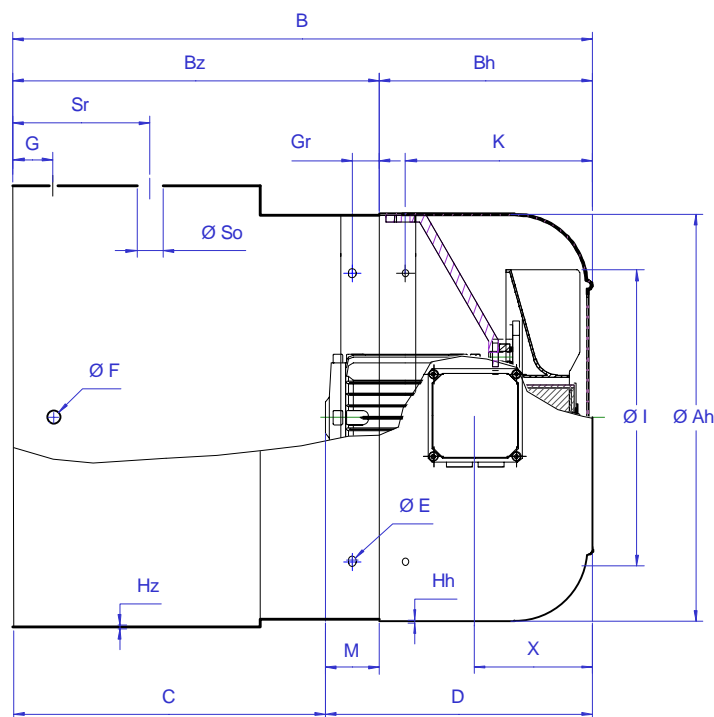

WEG

Bg. 200 – 355 RBK

Stand: Mai 04

Bg. 200

Bg. 225 - 355

Abmessungen / Dimensions / Côtes / Dimensioni / Cotas

Baugröße Frame size Hauteur d'axe Grandezza Medelo	FBI Type FBI Type FBI Tipo	Az Ø	Ah Ø	UM	B	Bz	C	D	M	F Ø (LL)	G	I Ø	H _z	H _h	K	X	G	E Ø (LL)	So Ø	Sr	Artikel-Nr. Item number Numéro d'article No. articolo No. articula
FWE 200 RBK	200-4 RBK	381	382	-	428	250	181	247	69	10	15	295	1,5	1,5	140	105	25	M6	20	83	FV WEG 200 1K 381 428
FWE 2225 RBK	225-4 RBK	476	430	218	429	237	185	244	52	12	25	295	1,5	1,5	150	115	25	M6	20	62	FV WEG 225 1K 476 429
FWE 2831 RBK	280-4 RBK	583	533	274	508	270	208	300	62	14	25	400	2	1,5	189	150	25	M8	20	87	FV WEG 280 1K 583 508
FWE 355 RBK	355-4 RBK	726	691	342	668	430	360	308	70	14	30	400	2	1,5	193	150	25	M8	22	72	FV WEG 355 1K 726 668