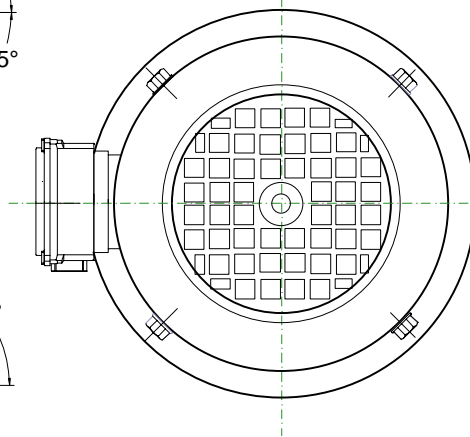

WEG

Bg. 63 – 180 RBK

Stand: Mai 04

Bg. 71 - 112

Bg. 132 - 180

Abmessungen / Dimensions / Côtes / Dimensioni / Cotas

Baugröße Frame size Hauteur d'axe Grandezza Medelo	FBI Type FBI Type FBI Tipo	Az Ø	Ah Ø	B	Bz	C	D	M	E Ø (LL)	F Ø (LL)	G1	G2	Hz / Hz	I Ø	K	X	Gr	So Ø	Sr	UM	Artikel-Nr. Item number Numéro d'article No. articolo No. articula
FWE 063 RBK	63-2 RBK	124	121	179	69	63	116	6	M4	4,8x6	6	14	1,0	115	57	87	5				FV WEG 063 0K 124 179
FWE 071 RBK	71-2 RBK	138	136	186	94	71	115	23	M5	6x9	9	9	1,0	130	60,5	68	5				FV WEG 071 0K 138 186
FWE 080 RBK	80-2 RBK	157	154	185	95	72	113	23	M5	6x9	8	9	1,0	146	61	72,5	5				FV WEG 080 0K 157 185
FWE 090 RBK	90-2 RBK	177	174	210	110	92	118	18	M5	6x9	9	11	1,0	167	70	83,5	5				FV WEG 090 0K 177 210
FWE 100 RBK	100-2 RBK	198	192	217	107	94	123	13	M5	6x9	7	11	1,0	185	77	92,5	5				FV WEG 100 0K 198 217
FWE 112 RBK	112-2 RBK	218	216	232	118	103	129	15	M5	6x9	10	11	1,0	209	83	96,5	5				FV WEG 112 0K 218 232
FWE 132 RBK	132-2 RBK	261	255	244	112	115	129	-3	M5	6x9	12	-	1,0	209	94	114,5	5				FV WEG 132 0K 261 244
FWE 160-2W2	160-2 S-RBK	301	307	293	157	140	153	17	M6	10	13	-	1,5	275	111	75	25				FV WEG 160 0K 301 293
FWE 160-2 RBK	160-2 S-RBK	307	307	313	177	160	153	17	M6	10	23	-	1,5	275	111	75	25				FV WEG 160 0K 307 313
FWE 180-2 RBK	180-2 S-RBK	346	345	307	152	160	147	-8	M6	10	23	-	1,5	300	120	85	25	20	70		FV WEG 180 0K 346 307
FWE 200-2 RBK	200-2 S-RBK	382	382	328	150	181	147	-31	M6	10	15	-	1,5	300	140	105	25	20	83		FV WEG 200 0K 382 328
FWE 225-2 RBK	225-2 S-RBK	476	430	336	144	185	151	-41	M6	12	25	-	1,5	300	150	115	25	20	62	218	FV WEG 225 0K 476 336