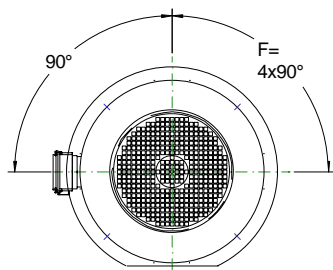

WEG

Bg. 200 – 355 RBK

Stand: Mai 04

Bg. 200

Bg. 225 - 355

Abmessungen / Dimensions / Côtes / Dimensioni / Cotas

Baugröße Frame size Hauteur d'axe Grandezza Medelo	FBI Type FBI Type FBI Tipo	Az Ø	Ah Ø	UM	B	Bz	C	D	M	F Ø (LL)	G	I Ø	H _z	H _h	K	X	G	E Ø (LL)	So Ø	Sr	Artikel-Nr. Item number Numéro d'article No. articolo No. articula
FWE 200 RBK	200-4 RBK	381	382	-	428	250	181	247	69	10	15	295	1,5	1,5	140	105	25	M6	20	83	FV WEG 200 1K 381 428
FWE 2225 RBK	225-4 RBK	476	430	218	429	237	185	244	52	12	25	295	1,5	1,5	150	115	25	M6	20	62	FV WEG 225 1K 476 429
FWE 2831 RBK	280-4 RBK	583	533	274	508	270	208	300	62	14	25	400	2	1,5	189	150	25	M8	20	87	FV WEG 280 1K 583 508
FWE 355 RBK	355-4 RBK	726	691	342	668	430	360	308	70	14	30	400	2	1,5	193	150	25	M8	22	72	FV WEG 355 1K 726 668