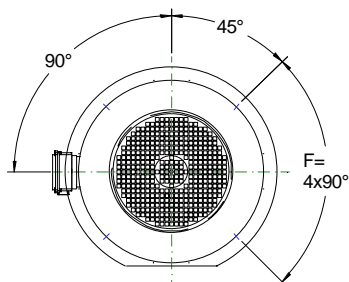

WEG

Bg. 200 – 355 RBK

Stand: Mai 04

Bg. 200

Bg. 225 - 355

Abmessungen / Dimensions / Côtes / Dimensioni / Cotas

Baugröße Frame size Hauteur d'axe Grandezza Medelo	FBI Type FBI Type FBI Tipo	Az Ø	Ah Ø	UM	B	Bz	C	D	M	F Ø (LL)	G	I Ø	H _z	H _h	K	X	G	E Ø (LL)	So Ø	Sr	Artikel-Nr. Item number Numéro d'article No. articolo No. articula
FWE 200 RBK	200-4 RBK	381	382	-	428	250	181	247	69	10	15	295	1,5	1,5	140	105	25	M6	20	83	FV WEG 200 1K 381 428
FWE 2225 RBK	225-4 RBK	476	430	218	429	237	185	244	52	12	25	295	1,5	1,5	150	115	25	M6	20	62	FV WEG 225 1K 476 429
FWE 2831 RBK	280-4 RBK	583	533	274	508	270	208	300	62	14	25	400	2	1,5	189	150	25	M8	20	87	FV WEG 280 1K 583 508
FWE 355 RBK	355-4 RBK	726	691	342	668	430	360	308	70	14	30	400	2	1,5	193	150	25	M8	22	72	FV WEG 355 1K 726 668