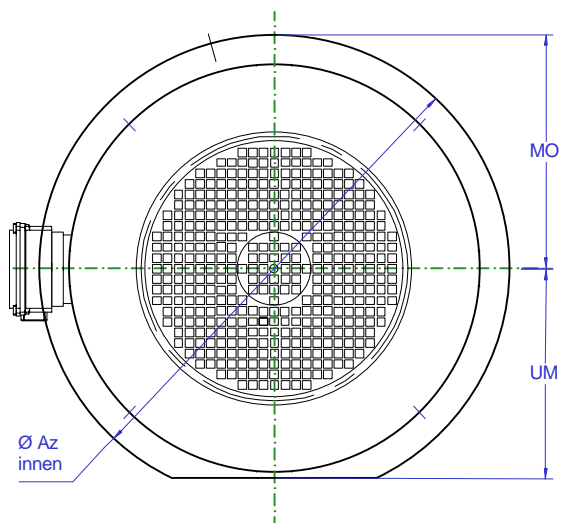

WEG

Bg. 200 – 355 RBK

Stand: Mai 04

Bg. 200

Bg. 225 - 355

Abmessungen / Dimensions / Côtes / Dimensioni / Cotas

Baugröße Frame size Hauteur d'axe Grandezza Medelo	FBI Type FBI Type FBI Tipo	Az Ø	Ah Ø	UM	B	Bz	C	D	M	F Ø (LL)	G	I Ø	H _z	H _h	K	X	G	E Ø (LL)	So Ø	Sr	Artikel-Nr. Item number Numéro d'article No. articolo No. articula
FWE 200 RBK	200-4 RBK	381	382	-	428	250	181	247	69	10	15	295	1,5	1,5	140	105	25	M6	20	83	FV WEG 200 1K 381 428
FWE 2225 RBK	225-4 RBK	476	430	218	429	237	185	244	52	12	25	295	1,5	1,5	150	115	25	M6	20	62	FV WEG 225 1K 476 429
FWE 2831 RBK	280-4 RBK	583	533	274	508	270	208	300	62	14	25	400	2	1,5	189	150	25	M8	20	87	FV WEG 280 1K 583 508
FWE 355 RBK	355-4 RBK	726	691	342	668	430	360	308	70	14	30	400	2	1,5	193	150	25	M8	22	72	FV WEG 355 1K 726 668