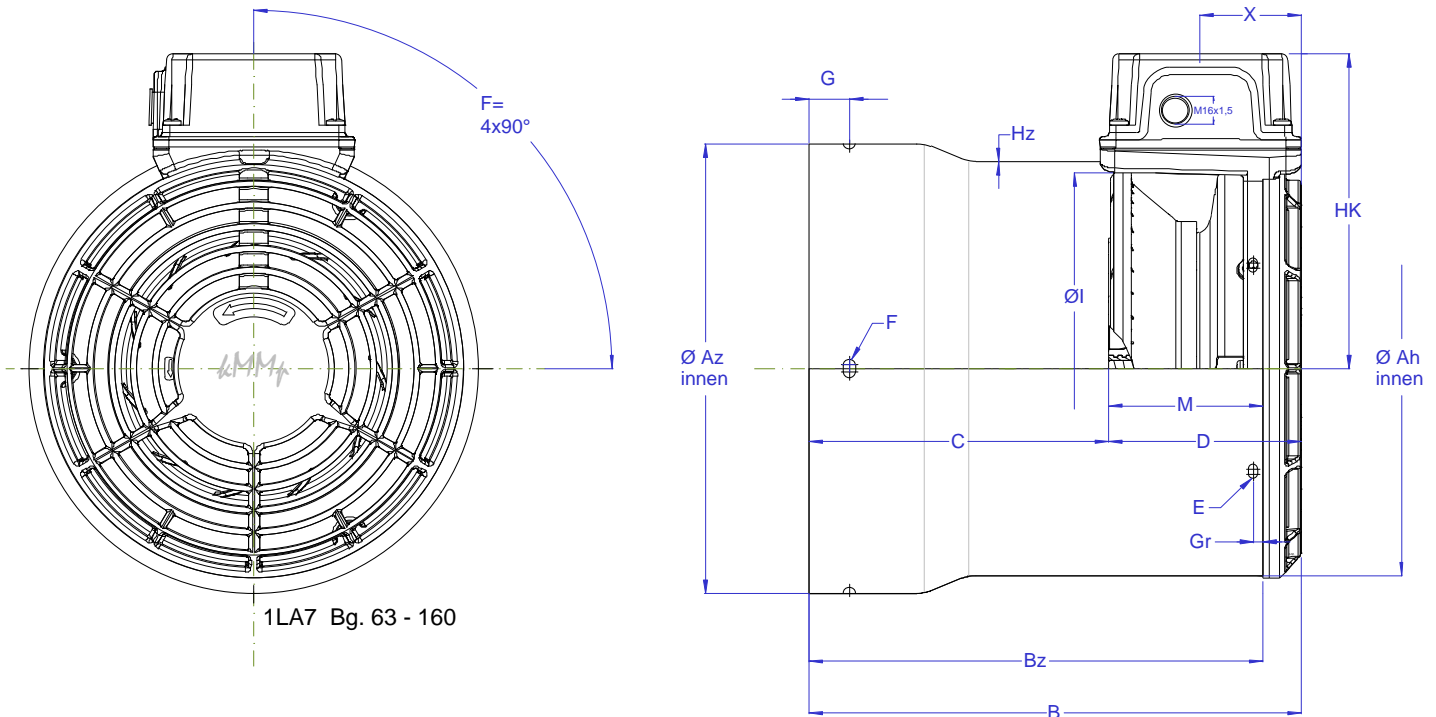

Fremdlüfteraggregat FBI, IP 66, Mb. 0E SIE

Forced Ventilation Unit FBI, IP 66, drw. 0E SIE

Ventilation Forcée FBI, IP 66, dessin 0E SIE

Gruppi per ventilazione assistita FBI, IP 66, disegno 0E SIE

Grupo de ventilación asistida FBI, IP 66, diseño 0E SIE

Siemens

1LA7

Bg. 63 – 160 AH

Stand: Juli 08

1LA7 Bg. 63 - 160

Abmessungen / Dimensions / Côtes / Dimensioni / Cotas

Baugröße Frame size Hauteur d'axe Grandezza Medelo	FBI Type FBI Type FBI Tipo	Az Ø	Ah Ø	B	Bz	C	D	M	E Ø (LL)	F Ø (LL)	G	HK	Hz	X	I Ø	Gr	Artikel-Nr. Item number Numéro d'article No. articolo No. articula
1LA7 063	63 AH	116	121	159	144	56	103	88	M5	4,8x6	5,5	117	1,5	53	118	5	FV SIE 063 0E 116 159
1LA7 071	71 AH	138	136	173	158	70	103	88	M5	4,8x6	5,5	124	1,5	53	132	5	FV SIE 071 0E 138 173
1LA7 080	80 AH	155	154	174	159	71	103	88	M5	4,8x6	5,5	133	1,5	53	150	5	FV SIE 080 0E 155 174
1LA7 090	90 AH	172	174	191	171	90	101	81	M5	6x9	5,5	143	1,5	53	170	5	FV SIE 090 0E 172 191
1LA7 100	100 AH	194	192	196	176	95	101	81	M5	6x9	6	152	1,5	53	184	5	FV SIE 100 0E 194 196
1LA7 112	112 AH	219	216	208	188	107	101	81	M5	6x9	6	164	1,5	53	204	5	FV SIE 112 0E 219 208
1LA7 132	132 AH	258	255	235	210	125	110	85	M5	6x9	6	184	1,5	53	230	5	FV SIE 132 0E 258 235
1LA7 160	160 AH	311	307	306	281	168	138	113	M5	7x14	6	211	1,5	53	270	5	FV SIE 160 0E 311 306