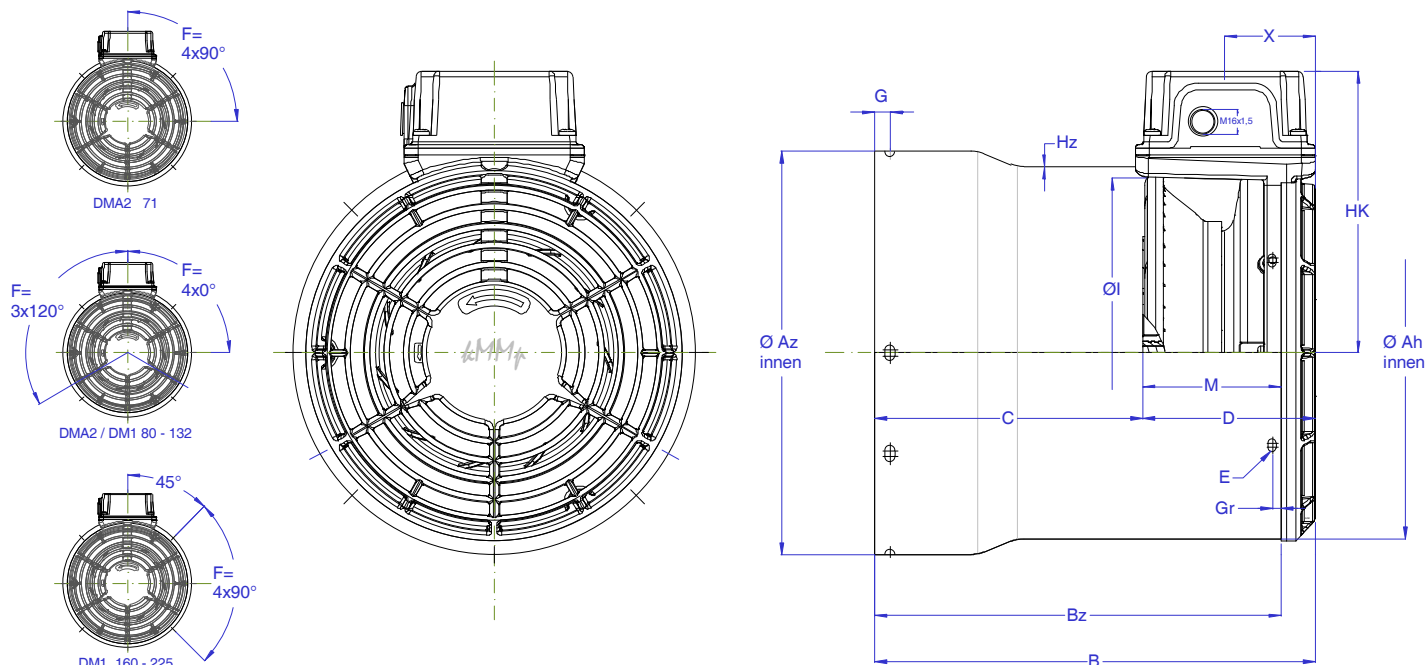

## Abmessungen / Dimensions / Côtes / Dimensioni / Cotas

Baugröße Frame size Hauteur d'axe Grandezza Medelo	FBI Type FBI Type FBI Tipo	Az Ø	Ah Ø	B	Bz	C	D	M	E Ø (LL)	F Ø (LL)	G	Gr	Hz	HK	I Ø	X	Artikel-Nr. Item number Numéro d'article No. Articolo No. Articola
DMA2 071	71 AH	138	136	178	163	75	103	88	M5	6x9	10	5	1,5	124	132	53	FV DUT 071 0E 138 178
DMA2 / DM1 080	80 AH	154	154	178	163	75	103	88	M5	6x9	15	5	1,5	133	150	53	FV DUT 080 0E 154 178
DMA2 / DM1 090	90 AH	174	174	176	156	75	101	81	M5	6x9	10	5	1,5	143	170	53	FV DUT 090 0E 174 176
DMA2 / DM1 100	100 AH	194	192	186	166	85	101	81	M5	6x9	15	5	1,5	152	184	53	FV DUT 100 0E 194 186
DMA2 / DM1 112	112 AH	218	216	191	171	90	101	81	M5	6x9	21	5	1,5	164	204	53	FV DUT 112 0E 218 191
DMA2 / DM1 132	132 AH	258	255	223	198	113	110	85	M5	6x9	22	5	1,5	184	230	53	FV DUT 132 0E 258 223
DM1 160	160 AH	312	307	286	261	148	138	113	M5	6x9	20	5	1,5	211	270	53	FV DUT 160 0E 312 286
DM1 180	160 AH	354	307	373	348	235	138	113	M5	7x14	39	5	1,5	211	270	53	FV DUT 180 0E 354 373
DM1 200	160 AH	396	307	373	348	235	138	113	M5	7x14	39	5	1,5	211	270	53	FV DUT 200 0E 396 373
DM1 225	160 AH	430	307	359	334	221	138	113	M5	9x14	45	5	1,5	211	270	53	FV DUT 225 0E 430 359