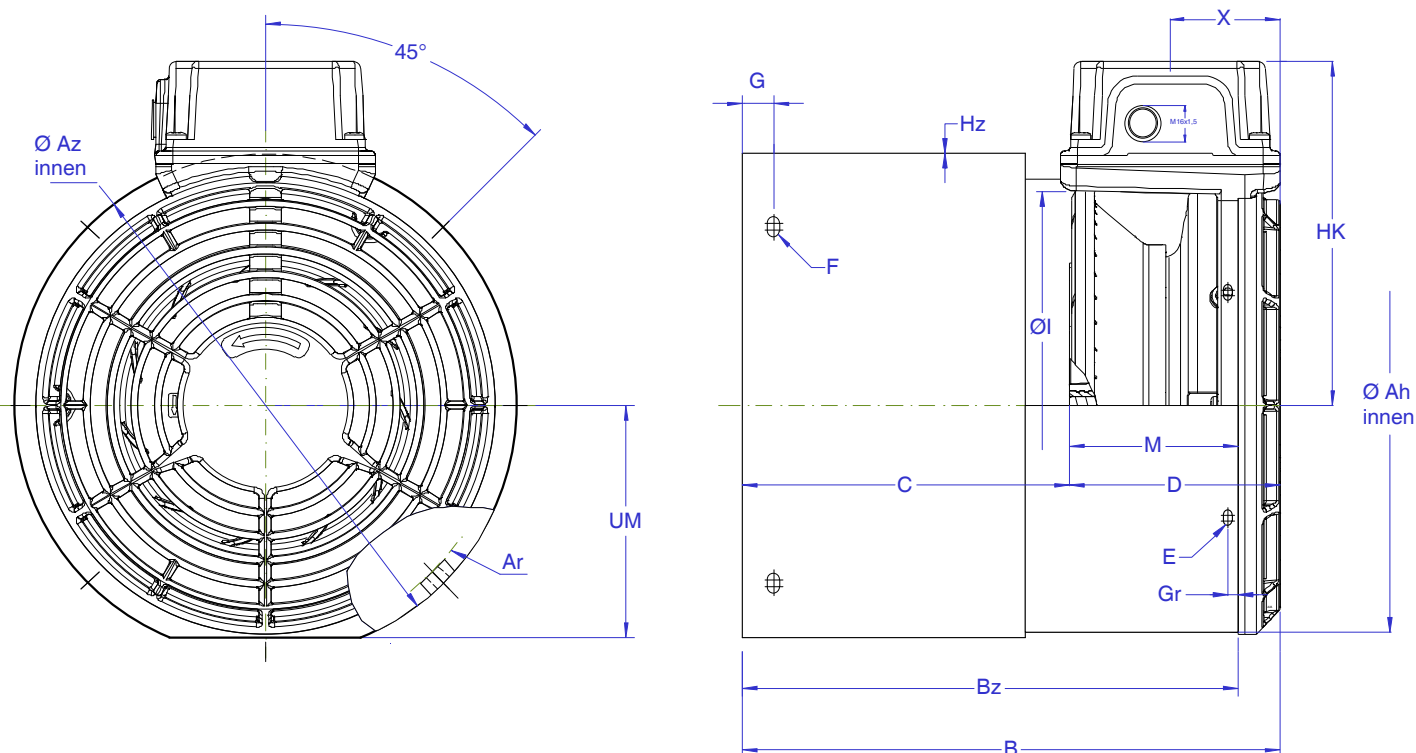

# Dutchi

DMA2-G / DM1-G

Bg. 71 – 225 AH

Stand: Juli 09

Abmessungen / Dimensions / Côtes / Dimensioni / Cotas

Baugröße Frame size Hauteur d'axe Grandezza Medelo	FBI Type FBI Type FBI Tipo	Az Ø	Ah Ø	Ar Ø	UM	B	Bz	C	D	M	E Ø (LL)	F Ø (LL)	G	Gr	HK	I Ø	Artikel-Nr. Item number Numéro d'article No. Articolo No. Articola	
DMA2G	071	71 AH	138	136	-	-	178	163	75	103	88	M5	6x9	10	5	124	132	FV DUT 071 0E 138 178
DMA2G / DM1G	080	80 AH	168	154	154	77	174	159	71	103	88	M5	6x9	10	5	133	150	FV DUT 080 0E 168 174
DMA2G / DM1G	090	90 AH	187	174	174	87	177	157	76	101	81	M5	6x9	8	5	143	170	FV DUT 090 0E 187 177
DMA2G / DM1G	100	100 AH	206	192	194	97	184	164	83	101	81	M5	6x9	10	5	152	184	FV DUT 100 0E 206 184
DMA2G / DM1G	112	112 AH	235	216	216	108	193	173	92	101	81	M5	6x9	15	5	164	204	FV DUT 112 0E 235 193
DMA2G / DM1G	132	132 AH	280	255	255	128	224	199	114	110	85	M5	6x9	15	5	184	230	FV DUT 132 0E 280 224
DM1G	160	160 AH	352	307	-	156	288	263	150	138	113	M5	6x9	10	5	211	270	FV DUT 160 0E 352 288
DM1G	200	160 AH	430	307	-	196	338	313	200	138	113	M5	7x14	20	5	211	270	FV DUT 200 0E 430 338
DM1G	225	160 AH	470	307	-	218	358	333	220	138	113	M5	9x14	30	5	211	270	FV DUT 225 0E 470 358