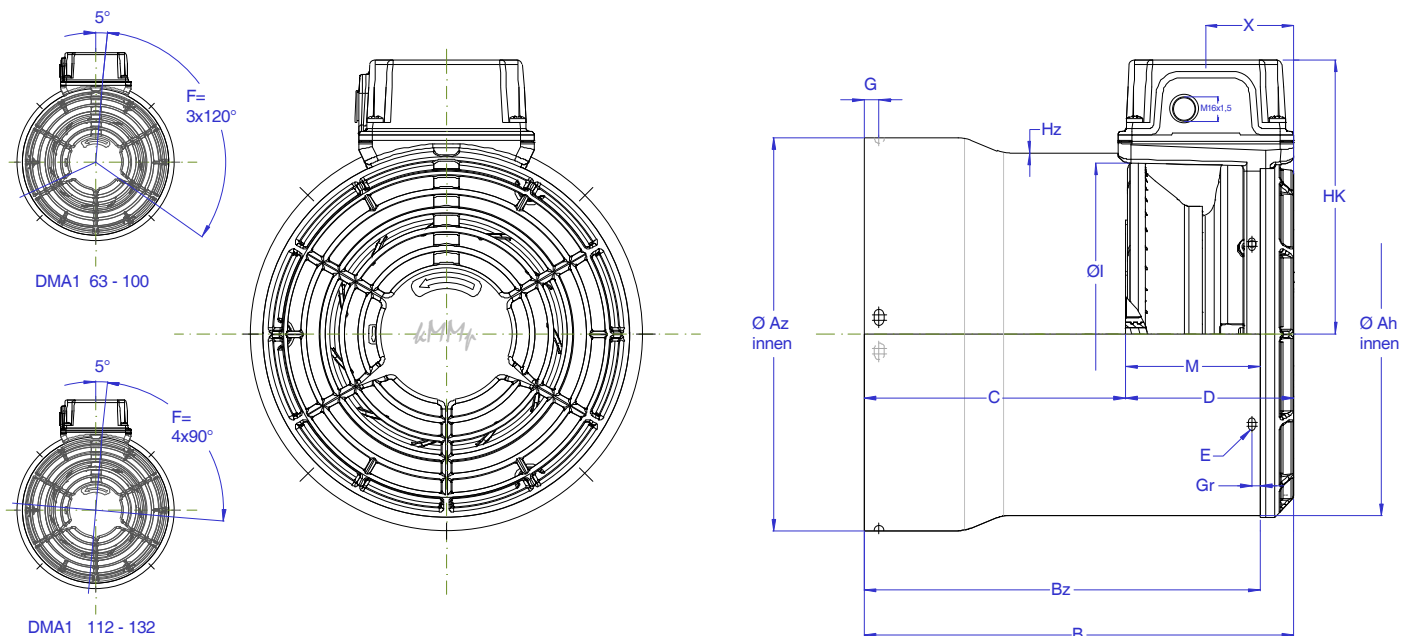

## Abmessungen / Dimensions / Côtes / Dimensioni / Cotas

Baugröße Frame size Hauteur d'axe Grandezza Medelo	FBI Type FBI Type FBI Tipo	Az Ø	Ah Ø	B	Bz	C	D	M	E Ø (LL)	F Ø (LL)	G	Gr	H <sub>z</sub>	HK	I Ø	X	Artikel-Nr. Item number Numéro d'article No. Articolo No. Articola
DMA1 063	63 AH	121	121	168	153	65	103	88	M5	4,8x6	7	5	1,5	117	118	53	FV DUT 063 0E 121 168
DMA1 071	63 AH	130	121	168	153	65	103	88	M5	4,8x6	7	5	1,5	117	118	53	FV DUT 071 0E 130 168
DMA1 080	71 AH	145	136	188	173	85	103	88	M5	4,8x6	7	5	1,5	124	132	53	FV DUT 080 0E 145 188
DMA1 090	80 AH	160	154	188	173	85	103	88	M5	6x9	7	5	1,5	133	150	53	FV DUT 090 0E 160 188
DMA1 100	100 AH	194	192	186	166	85	101	81	M5	6x9	7	5	1,5	152	184	53	FV DUT 100 0E 194 186
DMA1 112	112 AH	218	216	191	171	90	101	81	M5	6x9	7	5	1,5	164	204	53	FV DUT 112 0E 218 191
DMA1 132	132 AH	250	255	213	188	103	110	85	M5	6x9	7	5	1,5	184	230	53	FV DUT 132 0E 250 213