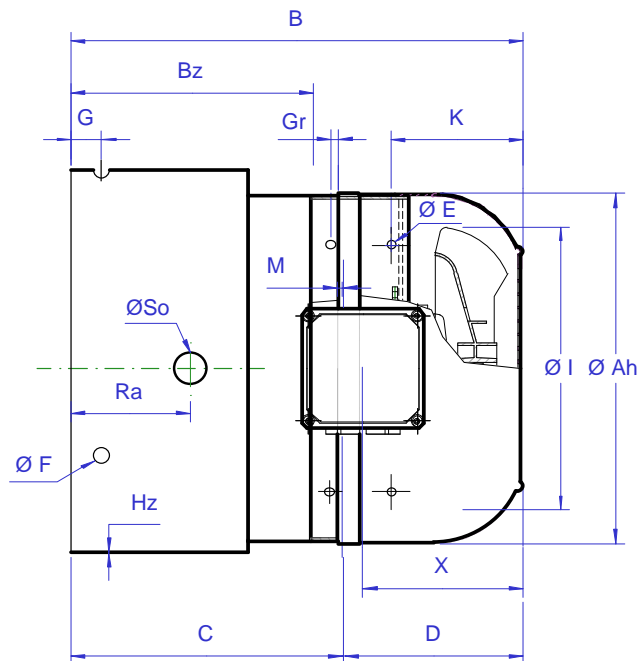

Abmessungen / Dimensions / Côtes / Dimensioni / Cotas

Baugröße Frame size Hauteur d'axe Grandezza Medelo	FBI Type FBI Type FBI Tipo	Az Ø	Ah Ø	UM	MO	B	Bz	C	D	F Ø (LL)	E Ø (LL)	M	G	Gr	I	Hz / Hh	So Ø	K	Ra	X	Artikel-Nr. Item number Numéro d'article No. articolo No. articula
	112 -2 RBK	216							129	M5	15		5	209	1,0		83		96,5		
M2BA 132 S	132 -2 RBK	255	255	-	-	249	117	120	129	5,8	M5	-3	40	5	209	1,0	-	94	-	114,5	FV ABB 132 0K 255 249
M2BA 160 L	160 -2 RBK	330	307	-	-	296	160	143	153	5,8	M6	17	24	25	275	1,5	-	111	-	75	FV ABB 160 0K 330 296
M2BA 180	180 -2 RBK		345						147		M6	-8		25	300	1,5		120		85	
M2BA 200	200 -2 RBK	395	382	-	-	337	159	190	147	8	M6	-31	32	25	300	1,5	-	140	-	105	FV ABB 200 0K 395 337
M2BA 225	225 -2 RBK	458	430	215	229	306	114	155	151	7	M6	-41	30	25	300	1,5	25	150	55	115	FV ABB 225 0K 458 306