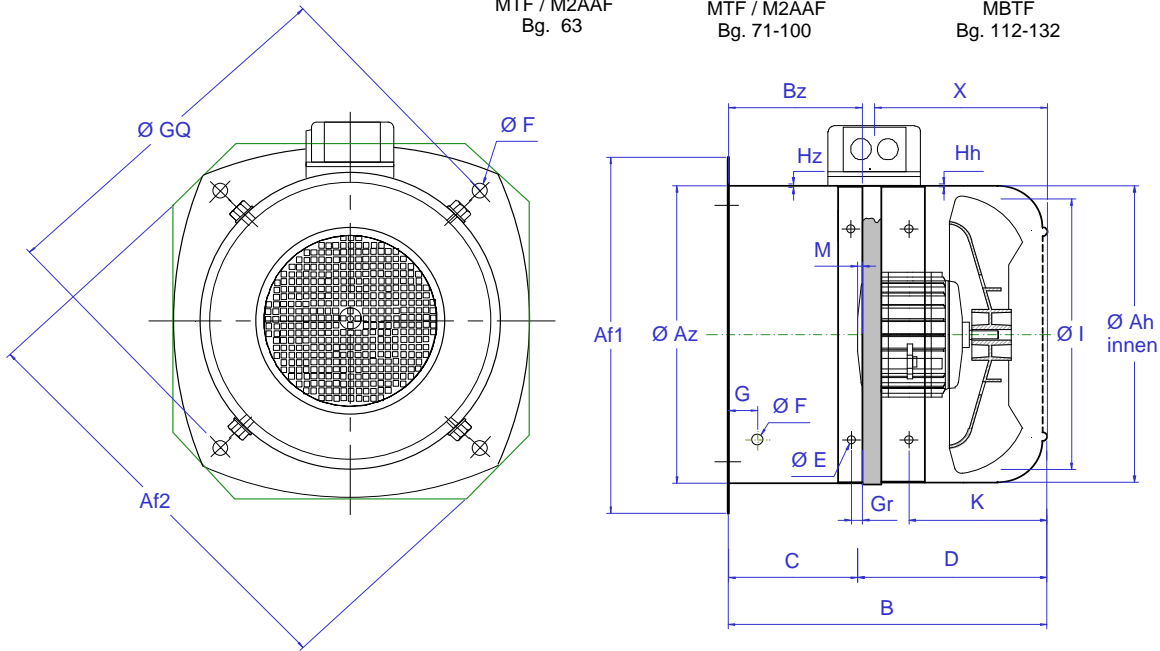

ABB

MTF / M2AAF / MBTF

Bg. 63 – 132 RBK

Stand: Mai 04

Abmessungen / Dimensions / Côtes / Dimensioni / Cotas

Baugröße Frame size Hauteur d'axe Grandezza Medelo	FBI Type FBI Type FBI Tipo	Af1 Ø	Af2 Ø	Az	Ah	B	Bz	C	M	D	E Ø (LL)	F Ø (LL)	G	GQ Ø	I Ø	K	X	Gr	Hz Hz	Artikel-Nr. Item number Numéro d'article No. articolo No. articola
MTF / M2AAF 63	63-2 RBK	-	-	121	121	151	41	35	6	116	M4	4,8	6	-	105	57	87	5	1,0	FV ABB 063 0K 121 151
MTF / M2AAF 71	63-2 RBK	136	136	121	121	136	26	20	6	116	M4	4,8	-	130	105	57	87	5	1,0	FV ABB 071 0K 136 136
MTF / M2AAF 80	71-2 RBK	155	155	136	136	145	53	30	23	115	M5	5,8	-	146	125	60,5	68	5	1,0	FV ABB 080 0K 155 145
MTF / M2AAF 90	80-2 RBK	174	174	154	154	143	53	30	23	113	M5	5,8	-	167	135	61	72,5	5	1,0	FV ABB 090 0K 174 143
MTF 100/112	90-2 RBK	194	194	174	174	148	48	30	18	118	M5	5,8	-	187	160	70	83,5	5	1,0	FV ABB 100 0K 194 148
M2AAF 100	90-2 RBK	194	194	174	174	148	48	30	18	118	M5	5,8	-	187	160	70	83,5	5	1,0	FV ABB 100 0K 194 148
MBTF 112	100-2 RBK	216	242	192	192	153	43	30	13	123	M5	5,8	-	228	180	77	92,5	5	1,0	FV ABB 112 0K 192 153
MBTF 132	112-2 RBK	244	272	216	216	155	41	26	15	129	M5	5,8	-	255	194	83	96,5	5	1,0	FV ABB 132 0K 272 155
M2AAF 112	112-2 RBK	217	248	213	216	174	60	45	15	129	M5	5,8	-	233	194	83	96,5	5	1,0	FV ABB 112 0K 217 174
M2AAF 132	132-2 RBK	258	293	252	255	174	42	45	-3	129	M5	7	-	278	240	94	114,5	5	1,0	FV ABB 132 0K 252 174
M2AAF 112 Br	112-2 RBK	217	248	213	216	224	110	95	15	129	M5	5,8	-	233	194	83	96,5	5	1,0	FV ABB 112 0K 217 224
M2AAF 132 Br	132-2 RBK	258	293	252	255	224	92	95	-3	129	M5	7	-	278	240	94	114,5	5	1,0	FV ABB 132 0K 252 224