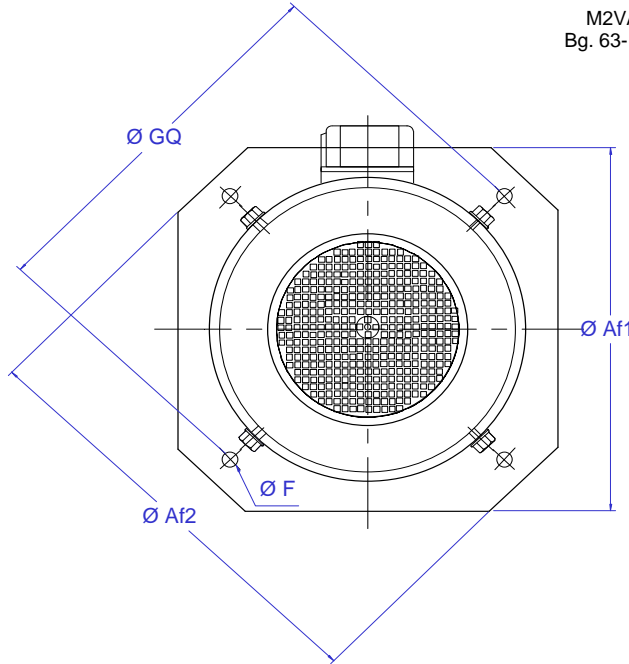

ABB

M2VA Bg. 71 – 132 RBK

Stand: Aug 04

M2VA
Bg. 63-132

Abmessungen / Dimensions / Côtes / Dimensioni / Cotas

Baugröße Frame size Hauteur d'axe Grandezza Medelo	FBI Type FBI Type FBI Tipo	Af1 Ø	Af2 Ø	Az	Ah	B	Bz	C	M	D	E Ø (LL)	F Ø (LL)	Gr	GQ Ø	I Ø	K	X	Hz	Hh	Artikel-Nr. Item number Numéro d'article No. articolo No. articula
M2VA 71	63-2 RBK	124	143	121	121	151	41	35	6	116	M4	4,8	5	138	115	57	87	1,0	1,0	FV ABB 071 0K 124 151
M2VA 80	71-2 RBK	141	163	136	136	150	58	35	23	115	M5	4,8	5	158	130	60,5	68	1,0	1,0	FV ABB 080 0K 141 150
M2VA 90	80-2 RBK	172	202	154	154	153	63	40	23	113	M5	5,8	5	190	146	61	72,5	1,0	1,0	FV ABB 090 0K 172 153
M2VA 100	90-2 RBK	192	222	174	174	158	58	40	18	118	M5	5,8	5	210	167	70	83,5	1,0	1,0	FV ABB 100 0K 192 158
M2VA 112	100-2 RBK	217	248	192	192	168	58	45	13	123	M5	5,8	5	233	185	77	92,5	1,0	1,0	FV ABB 112 0K 217 168
M2VA 132	112-2 RBK	258	292	216	216	174	60	45	15	129	M5	5,8	5	278	209	83	96,5	1,0	1,0	FV ABB 132 0K 258 174