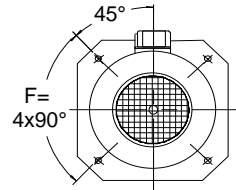

ABB

M2VA Bg. 71 – 132 RBK

Stand: Aug 04

M2VA
Bg. 63-132

Abmessungen / Dimensions / Côtes / Dimensioni / Cotas

Baugröße Frame size Hauteur d'axe Grandezza Medelo	FBI Type FBI Type FBI Tipo	Af1 Ø	Af2 Ø	Az	Ah	B	Bz	C	M	D	E Ø (LL)	F Ø (LL)	Gr	GQ Ø	I Ø	K	X	Hz	Hh	Artikel-Nr. Item number Numéro d'article No. articolo No. articula
M2VA 71	63-2 RBK	124	143	121	121	151	41	35	6	116	M4	4,8	5	138	115	57	87	1,0	1,0	FV ABB 071 0K 124 151
M2VA 80	71-2 RBK	141	163	136	136	150	58	35	23	115	M5	4,8	5	158	130	60,5	68	1,0	1,0	FV ABB 080 0K 141 150
M2VA 90	80-2 RBK	172	202	154	154	153	63	40	23	113	M5	5,8	5	190	146	61	72,5	1,0	1,0	FV ABB 090 0K 172 153
M2VA 100	90-2 RBK	192	222	174	174	158	58	40	18	118	M5	5,8	5	210	167	70	83,5	1,0	1,0	FV ABB 100 0K 192 158
M2VA 112	100-2 RBK	217	248	192	192	168	58	45	13	123	M5	5,8	5	233	185	77	92,5	1,0	1,0	FV ABB 112 0K 217 168
M2VA 132	112-2 RBK	258	292	216	216	174	60	45	15	129	M5	5,8	5	278	209	83	96,5	1,0	1,0	FV ABB 132 0K 258 174