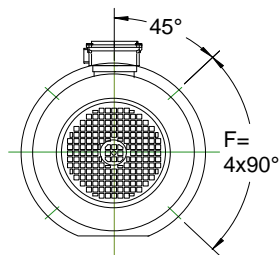

Fremdlüfteraggregat FBI, IP 66, Mb. 0K ABB

Forced Ventilation Unit FBI, IP 66, drw. 0K ABB

Ventilation Forcée FBI, IP 66, dessin 0K ABB

Gruppi per ventilazione assistita FBI, IP 66, disegno 0K ABB

Grupo de ventilación asistida FBI, IP 66, diseño 0K ABB

ABB

M2BA

Bg. 132 – 225 RBK

Stand: Jan. 05

M2BA 132 - 225