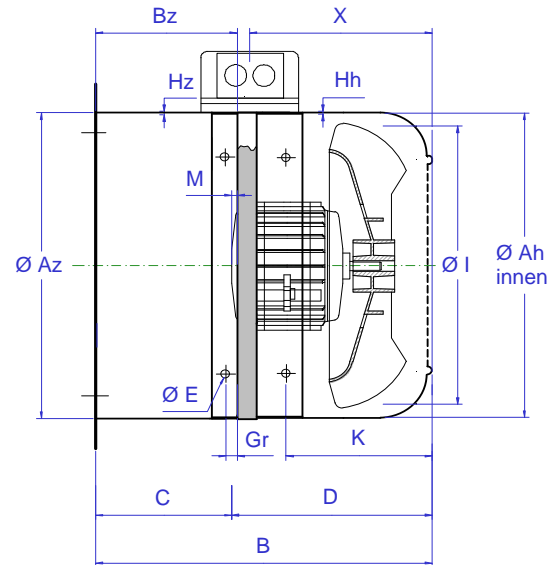

ABB

M2VA Bg. 71 – 132 RBK

Stand: Aug 04

M2VA
Bg. 63-132

Abmessungen / Dimensions / Côtes / Dimensioni / Cotas

Baugröße Frame size Hauteur d'axe Grandezza Medelo	FBI Type FBI Type FBI Tipo	Af1 Ø	Af2 Ø	Az	Ah	B	Bz	C	M	D	E Ø (LL)	F Ø (LL)	Gr	GQ Ø	I Ø	K	X	Hz	Hh	Artikel-Nr. Item number Numéro d'article No. articolo No. articula
M2VA 71	63-2 RBK	124	143	121	121	151	41	35	6	116	M4	4,8	5	138	115	57	87	1,0	1,0	FV ABB 071 0K 124 151
M2VA 80	71-2 RBK	141	163	136	136	150	58	35	23	115	M5	4,8	5	158	130	60,5	68	1,0	1,0	FV ABB 080 0K 141 150
M2VA 90	80-2 RBK	172	202	154	154	153	63	40	23	113	M5	5,8	5	190	146	61	72,5	1,0	1,0	FV ABB 090 0K 172 153
M2VA 100	90-2 RBK	192	222	174	174	158	58	40	18	118	M5	5,8	5	210	167	70	83,5	1,0	1,0	FV ABB 100 0K 192 158
M2VA 112	100-2 RBK	217	248	192	192	168	58	45	13	123	M5	5,8	5	233	185	77	92,5	1,0	1,0	FV ABB 112 0K 217 168
M2VA 132	112-2 RBK	258	292	216	216	174	60	45	15	129	M5	5,8	5	278	209	83	96,5	1,0	1,0	FV ABB 132 0K 258 174