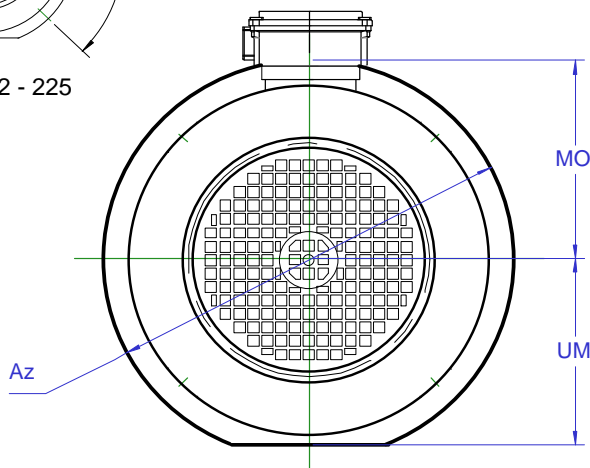

Abmessungen / Dimensions / Côtes / Dimensioni / Cotas

Baugröße Frame size Hauteur d'axe Grandezza Medelo	FBI Type FBI Type FBI Tipo	Az Ø	Ah Ø	UM	MO	B	Bz	C	D	F Ø (LL)	E Ø (LL)	M	G	Gr	I	Hz / Hh	So Ø	K	Ra	X	Artikel-Nr. Item number Numéro d'article No. articolo No. articula
	112 -2 RBK	216							129	M5	15		5	209	1,0		83		96,5		
M2BA 132 S	132 -2 RBK	255	255	-	-	249	117	120	129	5,8	M5	-3	40	5	209	1,0	-	94	-	114,5	FV ABB 132 0K 255 249
M2BA 160 L	160 -2 RBK	330	307	-	-	296	160	143	153	5,8	M6	17	24	25	275	1,5	-	111	-	75	FV ABB 160 0K 330 296
M2BA 180	180 -2 RBK		345						147		M6	-8		25	300	1,5		120		85	
M2BA 200	200 -2 RBK	395	382	-	-	337	159	190	147	8	M6	-31	32	25	300	1,5	-	140	-	105	FV ABB 200 0K 395 337
M2BA 225	225 -2 RBK	458	430	215	229	306	114	155	151	7	M6	-41	30	25	300	1,5	25	150	55	115	FV ABB 225 0K 458 306