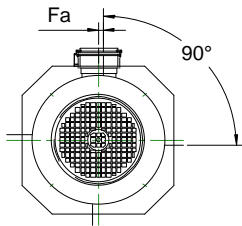

ABB

M2AA / M3AA Bg. 112 – 250 RBK

Stand: Nov. 04

M2AA 160 / 180
M3BP 160 / 180

M2AA 160L-180L
M2AA 200 - 250

M3AA 112 - 160

Abmessungen / Dimensions / Côtes / Dimensioni / Cotas

Baugröße Frame size Hauteur d'axe Grandezza Medelo	FBI Type FBI Type FBI Tipo	Af1 Ø	Af2 Ø	Ah	B	Bz	C	D	M	F Ø (LL)	G	E Ø (LL)	Gr	H	So Ø	Sr	Fa	Sb	St	X	Artikel-Nr. Item number Numéro d'article No. articolo No. articola
M2AA 160 M4	160 S-RBK	310	334	307	262	226	109	153	17	6 x 9	13	7x14	25	40	-	-	12	-	-	75	FV ABB 160 0K 334 262
M2AA 160 L	160 S-RBK	310	334	307	303	167	150	153	17	7x14	27	7x14	25	40	-	-	-	-	-	75	FV ABB 160 0K 334 303
M2AA 180 L	180 S-RBK	346	358	345	307	152	160	147	-8	9	12	7x14	25	40	-	-	-	-	-	85	FV ABB 180 0K 358 307
M2AA 160	160 S-RBK	308	328	307	267	131	114	153	17	9	10	7x14	25	40	-	-	17,5	-	-	75	FV ABB 160 0K 328 267
M2AA 160 Br	160 S-RBK	308	328	307	308	170	155	153	17	9	10	7x14	25	40	-	-	17,5	-	-	75	FV ABB 160 0K 328 308
M2AA 180	180 S-RBK	352	359	345	307	152	160	147	-8	9	12	7x14	25	40	-	-	17,5	-	-	85	FV ABB 180 0K 359 307
M2AA 180 Br	180 S-RBK	352	359	345	327	172	180	147	-8	9	12	7x14	25	40	-	-	17,5	-	-	85	FV ABB 180 0K 359 327
M3BP 180	180 S-RBK	354	360	345	307	152	160	147	-8	7x14	12	7x14	25	40	24	55	18	-	-	85	FV ABB 180 0K 354 307
M2AA 200	200 S-RBK	384	409	382	317	139	170	147	-31	7x14	29,5	7x14	25	45	-	-	-	-	-	105	FV ABB 200 0K 409 317
M2AA/M3AA 225	200 S-RBK	422	459	382	337	159	190	147	-31	7x14	29,5	7x14	25	45	-	-	-	-	-	105	FV ABB 225 0K 459 337
M2AA /M3AA/M3BP250	225 S-RBK	471	506	430	341	149	190	151	-41	7x14	29,5	7x14	25	45	-	-	-	-	-	115	FV ABB 250 0K 506 341
M3AA 112	100 RBK	221	242	192	233	123	110	123	13	10	17,5	6x9	5	45	-	-	15	12	12	92,5	FV ABB 112 0K 242 233
M3AA 132	112 RBK	256	289	216	269	155	140	129	15	10	17,5	6x9	5	45	-	-	15	12	12	96,5	FV ABB 132 0K 289 269
M3AA 160	132 RBK			255				129	-3			6x9	5							114,5	