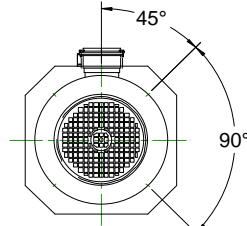

ABB

M2AA / M3AA Bg. 112 – 250 RBK

Stand: Nov. 04

M2AA 160 / 180
M3BP 160 / 180

M2AA 160L-180L
M2AA 200 - 250

M3AA 112 - 160

Abmessungen / Dimensions / Côtes / Dimensioni / Cotas

Baugröße Frame size Hauteur d'axe Grandezza Medelo	FBI Type FBI Type FBI Tipo	Af1 Ø	Af2 Ø	Ah	B	Bz	C	D	M	F Ø (LL)	G	E Ø (LL)	Gr	H	So Ø	Sr	Fa	Sb	St	X	Artikel-Nr. Item number Numéro d'article No. articolo No. articola
M2AA 160 M4	160 S-RBK	310	334	307	262	226	109	153	17	6 x 9	13	7x14	25	40	-	-	12	-	-	75	FV ABB 160 0K 334 262
M2AA 160 L	160 S-RBK	310	334	307	303	167	150	153	17	7x14	27	7x14	25	40	-	-	-	-	-	75	FV ABB 160 0K 334 303
M2AA 180 L	180 S-RBK	346	358	345	307	152	160	147	-8	9	12	7x14	25	40	-	-	-	-	-	85	FV ABB 180 0K 358 307
M2AA 160	160 S-RBK	308	328	307	267	131	114	153	17	9	10	7x14	25	40	-	-	17,5	-	-	75	FV ABB 160 0K 328 267
M2AA 160 Br	160 S-RBK	308	328	307	308	170	155	153	17	9	10	7x14	25	40	-	-	17,5	-	-	75	FV ABB 160 0K 328 308
M2AA 180	180 S-RBK	352	359	345	307	152	160	147	-8	9	12	7x14	25	40	-	-	17,5	-	-	85	FV ABB 180 0K 359 307
M2AA 180 Br	180 S-RBK	352	359	345	327	172	180	147	-8	9	12	7x14	25	40	-	-	17,5	-	-	85	FV ABB 180 0K 359 327
M3BP 180	180 S-RBK	354	360	345	307	152	160	147	-8	7x14	12	7x14	25	40	24	55	18	-	-	85	FV ABB 180 0K 354 307
M2AA 200	200 S-RBK	384	409	382	317	139	170	147	-31	7x14	29,5	7x14	25	45	-	-	-	-	-	105	FV ABB 200 0K 409 317
M2AA/M3AA 225	200 S-RBK	422	459	382	337	159	190	147	-31	7x14	29,5	7x14	25	45	-	-	-	-	-	105	FV ABB 225 0K 459 337
M2AA /M3AA/M3BP250	225 S-RBK	471	506	430	341	149	190	151	-41	7x14	29,5	7x14	25	45	-	-	-	-	-	115	FV ABB 250 0K 506 341
M3AA 112	100 RBK	221	242	192	233	123	110	123	13	10	17,5	6x9	5	45	-	-	15	12	12	92,5	FV ABB 112 0K 242 233
M3AA 132	112 RBK	256	289	216	269	155	140	129	15	10	17,5	6x9	5	45	-	-	15	12	12	96,5	FV ABB 132 0K 289 269
M3AA 160	132 RBK			255				129	-3			6x9	5							114,5	