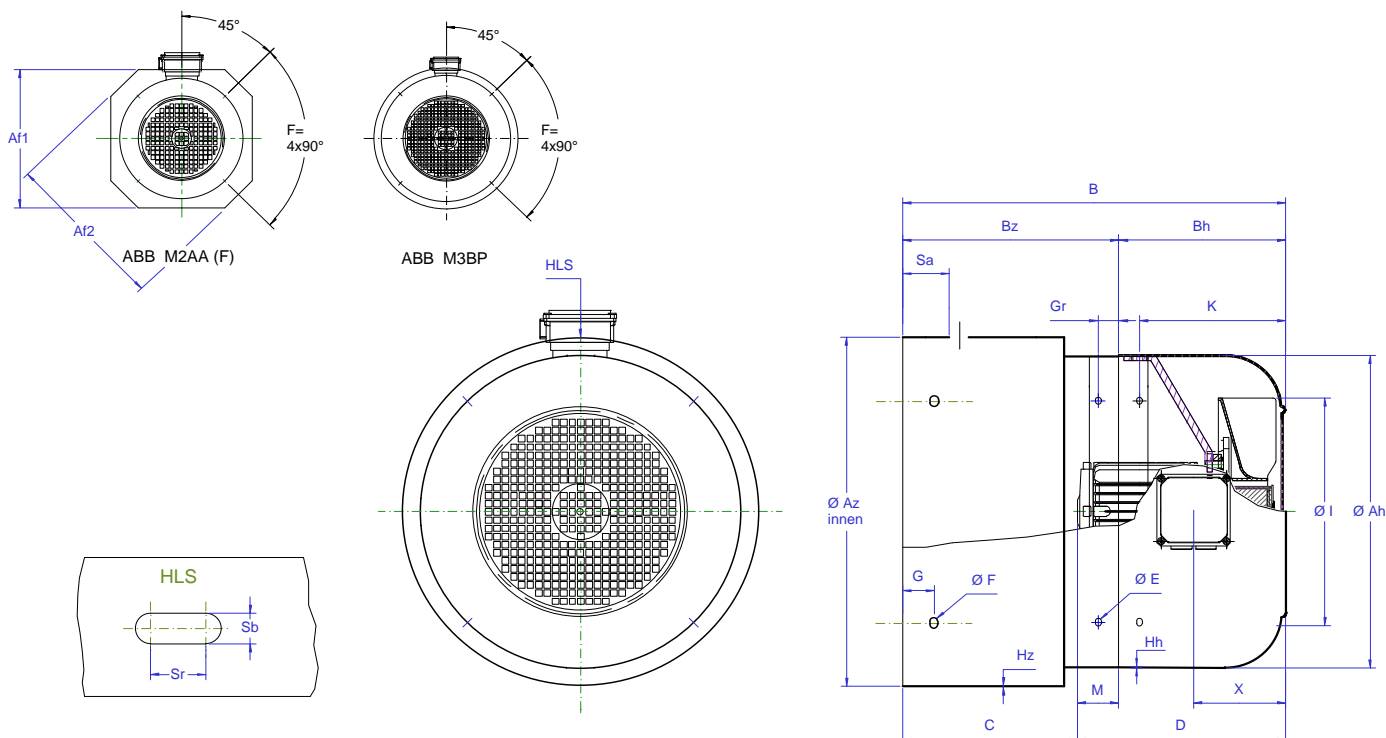

ABB

M2AA / M3BP Bg. 200 – 315 RBK

Stand: April 08

Abmessungen / Dimensions / Côtes / Dimensioni / Cotas

Baugröße Frame size Hauteur d'axe Grandezza Medelo	FBI Type FBI Type FBI Tipo	Af1	Af2	Az Ø	Ah Ø	B	Bz	C	M	D	G	F Ø (LL)	E Ø (LL)	Gr	Hz	Sb	Sr	Sa	I Ø	X	Artikel-Nr. Item number Numéro d'article No. articolo No. articula
M2AA 200	200-4 RBK	384	409	-	382	417	139	170	69	247	29,5	7x14	7x14	25	1,5	16	26	35	295	105	FV ABB 200 1K 409 417
M2AA 225	200-4 RBK	422	459	-	382	437	159	190	69	247	29,5	7x14	7x14	25	1,5	16	26	41,5	295	105	FV ABB 225 1K 459 437
M2AA 250	225-4 RBK	471	506	-	430	434	242	190	52	244	29,5	7x14	7x14	25	1,5	16	26	45,5	295	115	FV ABB 250 1K 506 434
M3BP 280	280-4 RBK	-	-	545	533	570	332	270	62	300	30	11	9x16	25	2,0	-	-	-	400	150	FV ABB 280 1K 545 570
M3BP 315	315-4 RBK	-	-	620	597	587	330	290	40	297	35	11	9x16	25	2,0	-	-	-	400	170	FV ABB 315 1K 620 587
Zylindrische Hauben-Ausführung																					
M3BP 355	355-4 RBK			716	691	683	440	350	90	333	35	20	9x16	25	2,5	-	-	-	530	150	FV ABB 355 1K 716 683
M3BP 400	355-4 RBK			806	691	613	370	280	90	333	36	20	9x16	25	2,5	-	-	-	530	150	FV ABB 400 1K 806 613