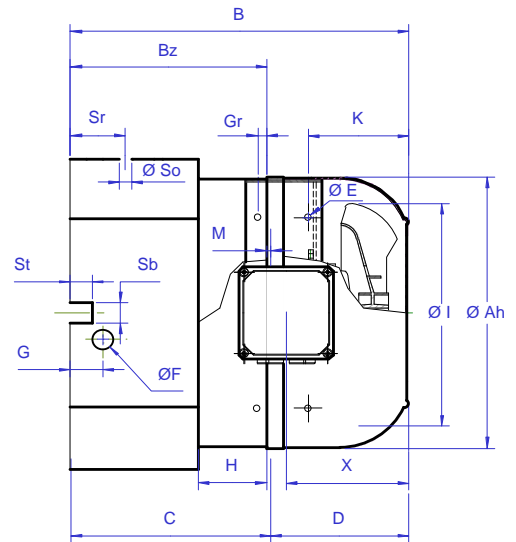

ABB

M2AA / M3AA Bg. 112 – 250 RBK

Stand: Nov. 04

M2AA 160 / 180
M3BP 160 / 180

M2AA 160L-180L
M2AA 200 - 250

M3AA 112 - 160

Abmessungen / Dimensions / Côtes / Dimensioni / Cotas

Baugröße Frame size Hauteur d'axe Grandezza Medelo	FBI Type FBI Type FBI Tipo	Af1 Ø	Af2 Ø	Ah	B	Bz	C	D	M	F Ø (LL)	G	E Ø (LL)	Gr	H	So Ø	Sr	Fa	Sb	St	X	Artikel-Nr. Item number Numéro d'article No. articolo No. articola
M2AA 160 M4	160 S-RBK	310	334	307	262	226	109	153	17	6 x 9	13	7x14	25	40	-	-	12	-	-	75	FV ABB 160 0K 334 262
M2AA 160 L	160 S-RBK	310	334	307	303	167	150	153	17	7x14	27	7x14	25	40	-	-	-	-	-	75	FV ABB 160 0K 334 303
M2AA 180 L	180 S-RBK	346	358	345	307	152	160	147	-8	9	12	7x14	25	40	-	-	-	-	-	85	FV ABB 180 0K 358 307
M2AA 160	160 S-RBK	308	328	307	267	131	114	153	17	9	10	7x14	25	40	-	-	17,5	-	-	75	FV ABB 160 0K 328 267
M2AA 160 Br	160 S-RBK	308	328	307	308	170	155	153	17	9	10	7x14	25	40	-	-	17,5	-	-	75	FV ABB 160 0K 328 308
M2AA 180	180 S-RBK	352	359	345	307	152	160	147	-8	9	12	7x14	25	40	-	-	17,5	-	-	85	FV ABB 180 0K 359 307
M2AA 180 Br	180 S-RBK	352	359	345	327	172	180	147	-8	9	12	7x14	25	40	-	-	17,5	-	-	85	FV ABB 180 0K 359 327
M3BP 180	180 S-RBK	354	360	345	307	152	160	147	-8	7x14	12	7x14	25	40	24	55	18	-	-	85	FV ABB 180 0K 354 307
M2AA 200	200 S-RBK	384	409	382	317	139	170	147	-31	7x14	29,5	7x14	25	45	-	-	-	-	-	105	FV ABB 200 0K 409 317
M2AA/M3AA 225	200 S-RBK	422	459	382	337	159	190	147	-31	7x14	29,5	7x14	25	45	-	-	-	-	-	105	FV ABB 225 0K 459 337
M2AA /M3AA/M3BP250	225 S-RBK	471	506	430	341	149	190	151	-41	7x14	29,5	7x14	25	45	-	-	-	-	-	115	FV ABB 250 0K 506 341
M3AA 112	100 RBK	221	242	192	233	123	110	123	13	10	17,5	6x9	5	45	-	-	15	12	12	92,5	FV ABB 112 0K 242 233
M3AA 132	112 RBK	256	289	216	269	155	140	129	15	10	17,5	6x9	5	45	-	-	15	12	12	96,5	FV ABB 132 0K 289 269
M3AA 160	132 RBK			255				129	-3			6x9	5							114,5	