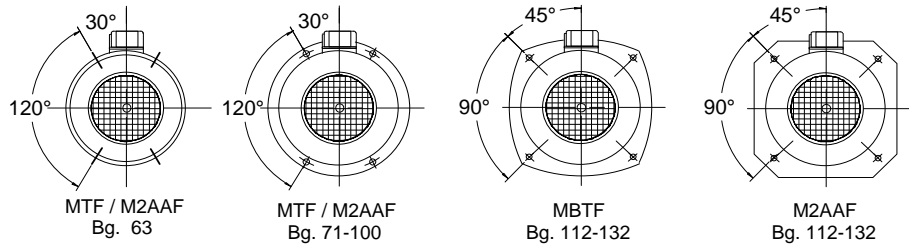

ABB

MTF / M2AAF / MBTF

Bg. 63 – 132 RBK

Stand: Mai 04

Abmessungen / Dimensions / Côtes / Dimensioni / Cotas

Baugröße Frame size Hauteur d'axe Grandezza Medelo	FBI Type FBI Type FBI Tipo	Af1 Ø	Af2 Ø	Az	Ah	B	Bz	C	M	D	E Ø (LL)	F Ø (LL)	G	GQ Ø	I Ø	K	X	Gr	Hz Hz	Artikel-Nr. Item number Numéro d'article No. articolo No. articola
MTF / M2AAF 63	63-2 RBK	-	-	121	121	151	41	35	6	116	M4	4,8	6	-	105	57	87	5	1,0	FV ABB 063 0K 121 151
MTF / M2AAF 71	63-2 RBK	136	136	121	121	136	26	20	6	116	M4	4,8	-	130	105	57	87	5	1,0	FV ABB 071 0K 136 136
MTF / M2AAF 80	71-2 RBK	155	155	136	136	145	53	30	23	115	M5	5,8	-	146	125	60,5	68	5	1,0	FV ABB 080 0K 155 145
MTF / M2AAF 90	80-2 RBK	174	174	154	154	143	53	30	23	113	M5	5,8	-	167	135	61	72,5	5	1,0	FV ABB 090 0K 174 143
MTF 100/112	90-2 RBK	194	194	174	174	148	48	30	18	118	M5	5,8	-	187	160	70	83,5	5	1,0	FV ABB 100 0K 194 148
M2AAF 100	90-2 RBK	194	194	174	174	148	48	30	18	118	M5	5,8	-	187	160	70	83,5	5	1,0	FV ABB 100 0K 194 148
MBTF 112	100-2 RBK	216	242	192	192	153	43	30	13	123	M5	5,8	-	228	180	77	92,5	5	1,0	FV ABB 112 0K 192 153
MBTF 132	112-2 RBK	244	272	216	216	155	41	26	15	129	M5	5,8	-	255	194	83	96,5	5	1,0	FV ABB 132 0K 272 155
M2AAF 112	112-2 RBK	217	248	213	216	174	60	45	15	129	M5	5,8	-	233	194	83	96,5	5	1,0	FV ABB 112 0K 217 174
M2AAF 132	132-2 RBK	258	293	252	255	174	42	45	-3	129	M5	7	-	278	240	94	114,5	5	1,0	FV ABB 132 0K 252 174
M2AAF 112 Br	112-2 RBK	217	248	213	216	224	110	95	15	129	M5	5,8	-	233	194	83	96,5	5	1,0	FV ABB 112 0K 217 224
M2AAF 132 Br	132-2 RBK	258	293	252	255	224	92	95	-3	129	M5	7	-	278	240	94	114,5	5	1,0	FV ABB 132 0K 252 224