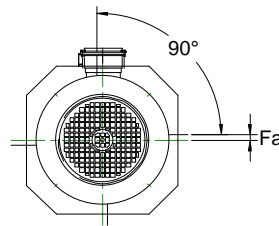

ABB

M2AA / M3AA Bg. 112 – 250 RBK

Stand: Nov. 04

M2AA 160 / 180
M3BP 160 / 180

M2AA 160L-180L
M2AA 200 - 250

M3AA 112 - 160

Abmessungen / Dimensions / Côtes / Dimensioni / Cotas

Baugröße Frame size Hauteur d'axe Grandezza Medelo	FBI Type FBI Type FBI Tipo	Af1 Ø	Af2 Ø	Ah	B	Bz	C	D	M	F Ø (LL)	G	E Ø (LL)	Gr	H	So Ø	Sr	Fa	Sb	St	X	Artikel-Nr. Item number Numéro d'article No. articolo No. articola
M2AA 160 M4	160 S-RBK	310	334	307	262	226	109	153	17	6 x 9	13	7x14	25	40	-	-	12	-	-	75	FV ABB 160 0K 334 262
M2AA 160 L	160 S-RBK	310	334	307	303	167	150	153	17	7x14	27	7x14	25	40	-	-	-	-	-	75	FV ABB 160 0K 334 303
M2AA 180 L	180 S-RBK	346	358	345	307	152	160	147	-8	9	12	7x14	25	40	-	-	-	-	-	85	FV ABB 180 0K 358 307
M2AA 160	160 S-RBK	308	328	307	267	131	114	153	17	9	10	7x14	25	40	-	-	17,5	-	-	75	FV ABB 160 0K 328 267
M2AA 160 Br	160 S-RBK	308	328	307	308	170	155	153	17	9	10	7x14	25	40	-	-	17,5	-	-	75	FV ABB 160 0K 328 308
M2AA 180	180 S-RBK	352	359	345	307	152	160	147	-8	9	12	7x14	25	40	-	-	17,5	-	-	85	FV ABB 180 0K 359 307
M2AA 180 Br	180 S-RBK	352	359	345	327	172	180	147	-8	9	12	7x14	25	40	-	-	17,5	-	-	85	FV ABB 180 0K 359 327
M3BP 180	180 S-RBK	354	360	345	307	152	160	147	-8	7x14	12	7x14	25	40	24	55	18	-	-	85	FV ABB 180 0K 354 307
M2AA 200	200 S-RBK	384	409	382	317	139	170	147	-31	7x14	29,5	7x14	25	45	-	-	-	-	-	105	FV ABB 200 0K 409 317
M2AA/M3AA 225	200 S-RBK	422	459	382	337	159	190	147	-31	7x14	29,5	7x14	25	45	-	-	-	-	-	105	FV ABB 225 0K 459 337
M2AA /M3AA/M3BP250	225 S-RBK	471	506	430	341	149	190	151	-41	7x14	29,5	7x14	25	45	-	-	-	-	-	115	FV ABB 250 0K 506 341
M3AA 112	100 RBK	221	242	192	233	123	110	123	13	10	17,5	6x9	5	45	-	-	15	12	12	92,5	FV ABB 112 0K 242 233
M3AA 132	112 RBK	256	289	216	269	155	140	129	15	10	17,5	6x9	5	45	-	-	15	12	12	96,5	FV ABB 132 0K 289 269
M3AA 160	132 RBK			255				129	-3			6x9	5							114,5	