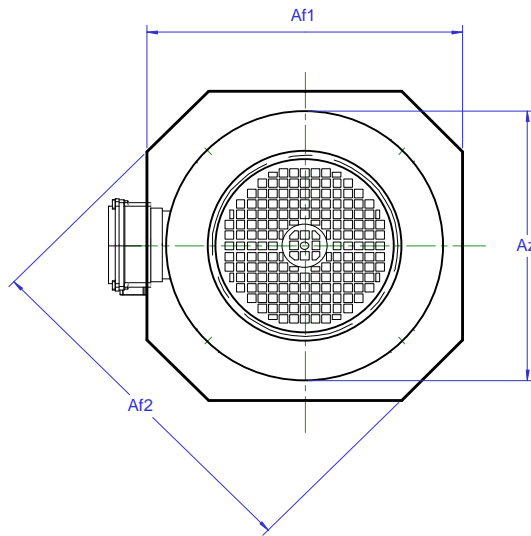

ABB

M2AA / M3AA Bg. 112 – 250 RBK

Stand: Nov. 04

M2AA 160 / 180
M3BP 160 / 180

M2AA 160L-180L
M2AA 200 - 250

M3AA 112 - 160

Abmessungen / Dimensions / Côtes / Dimensioni / Cotas

Baugröße Frame size Hauteur d'axe Grandezza Medelo	FBI Type FBI Type FBI Tipo	Af1 Ø	Af2 Ø	Ah	B	Bz	C	D	M	F Ø (LL)	G	E Ø (LL)	Gr	H	So Ø	Sr	Fa	Sb	St	X	Artikel-Nr. Item number Numéro d'article No. articolo No. articola
M2AA 160 M4	160 S-RBK	310	334	307	262	226	109	153	17	6 x 9	13	7x14	25	40	-	-	12	-	-	75	FV ABB 160 0K 334 262
M2AA 160 L	160 S-RBK	310	334	307	303	167	150	153	17	7x14	27	7x14	25	40	-	-	-	-	-	75	FV ABB 160 0K 334 303
M2AA 180 L	180 S-RBK	346	358	345	307	152	160	147	-8	9	12	7x14	25	40	-	-	-	-	-	85	FV ABB 180 0K 358 307
M2AA 160	160 S-RBK	308	328	307	267	131	114	153	17	9	10	7x14	25	40	-	-	17,5	-	-	75	FV ABB 160 0K 328 267
M2AA 160 Br	160 S-RBK	308	328	307	308	170	155	153	17	9	10	7x14	25	40	-	-	17,5	-	-	75	FV ABB 160 0K 328 308
M2AA 180	180 S-RBK	352	359	345	307	152	160	147	-8	9	12	7x14	25	40	-	-	17,5	-	-	85	FV ABB 180 0K 359 307
M2AA 180 Br	180 S-RBK	352	359	345	327	172	180	147	-8	9	12	7x14	25	40	-	-	17,5	-	-	85	FV ABB 180 0K 359 327
M3BP 180	180 S-RBK	354	360	345	307	152	160	147	-8	7x14	12	7x14	25	40	24	55	18	-	-	85	FV ABB 180 0K 354 307
M2AA 200	200 S-RBK	384	409	382	317	139	170	147	-31	7x14	29,5	7x14	25	45	-	-	-	-	-	105	FV ABB 200 0K 409 317
M2AA/M3AA 225	200 S-RBK	422	459	382	337	159	190	147	-31	7x14	29,5	7x14	25	45	-	-	-	-	-	105	FV ABB 225 0K 459 337
M2AA /M3AA/M3BP250	225 S-RBK	471	506	430	341	149	190	151	-41	7x14	29,5	7x14	25	45	-	-	-	-	-	115	FV ABB 250 0K 506 341
M3AA 112	100 RBK	221	242	192	233	123	110	123	13	10	17,5	6x9	5	45	-	-	15	12	12	92,5	FV ABB 112 0K 242 233
M3AA 132	112 RBK	256	289	216	269	155	140	129	15	10	17,5	6x9	5	45	-	-	15	12	12	96,5	FV ABB 132 0K 289 269
M3AA 160	132 RBK			255				129	-3			6x9	5							114,5	